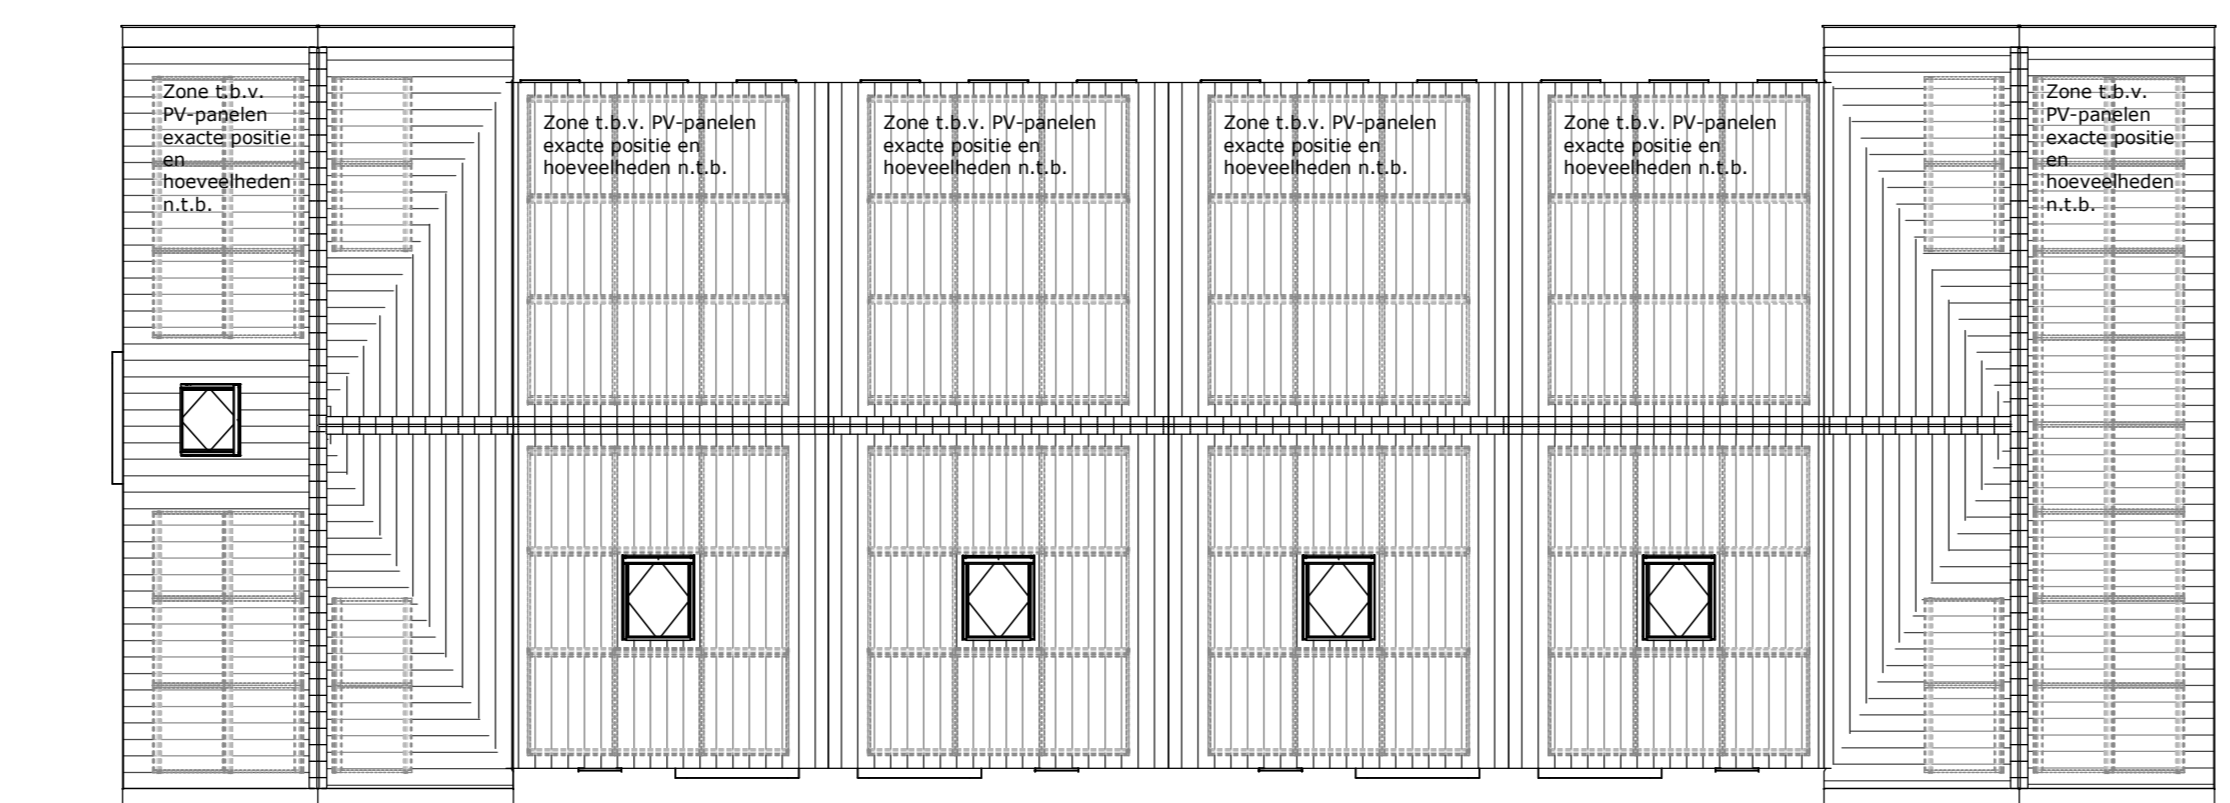

C-C - Blok 5

Doorsnede dubbele berging

12 11 10 09 08 07

Begane grond - Blok 5

12 11 10 09 08 07

Eerste verdieping - Blok 5

12 11 10 09 08 07

Tweede verdieping - Blok 5

12 11 10 09 08 07

Dak - Blok 5

Renvooi Gevel	
	Metalwerk kleur A beige gecoatiseerd, donkere voeg
	Metalwerk kleur B beige gecoatiseerd met donkere voeg
	Metalwerk kleur C zwart gecoatiseerd met donkere voeg
	entree woning
	reservering radiator n.t.b.