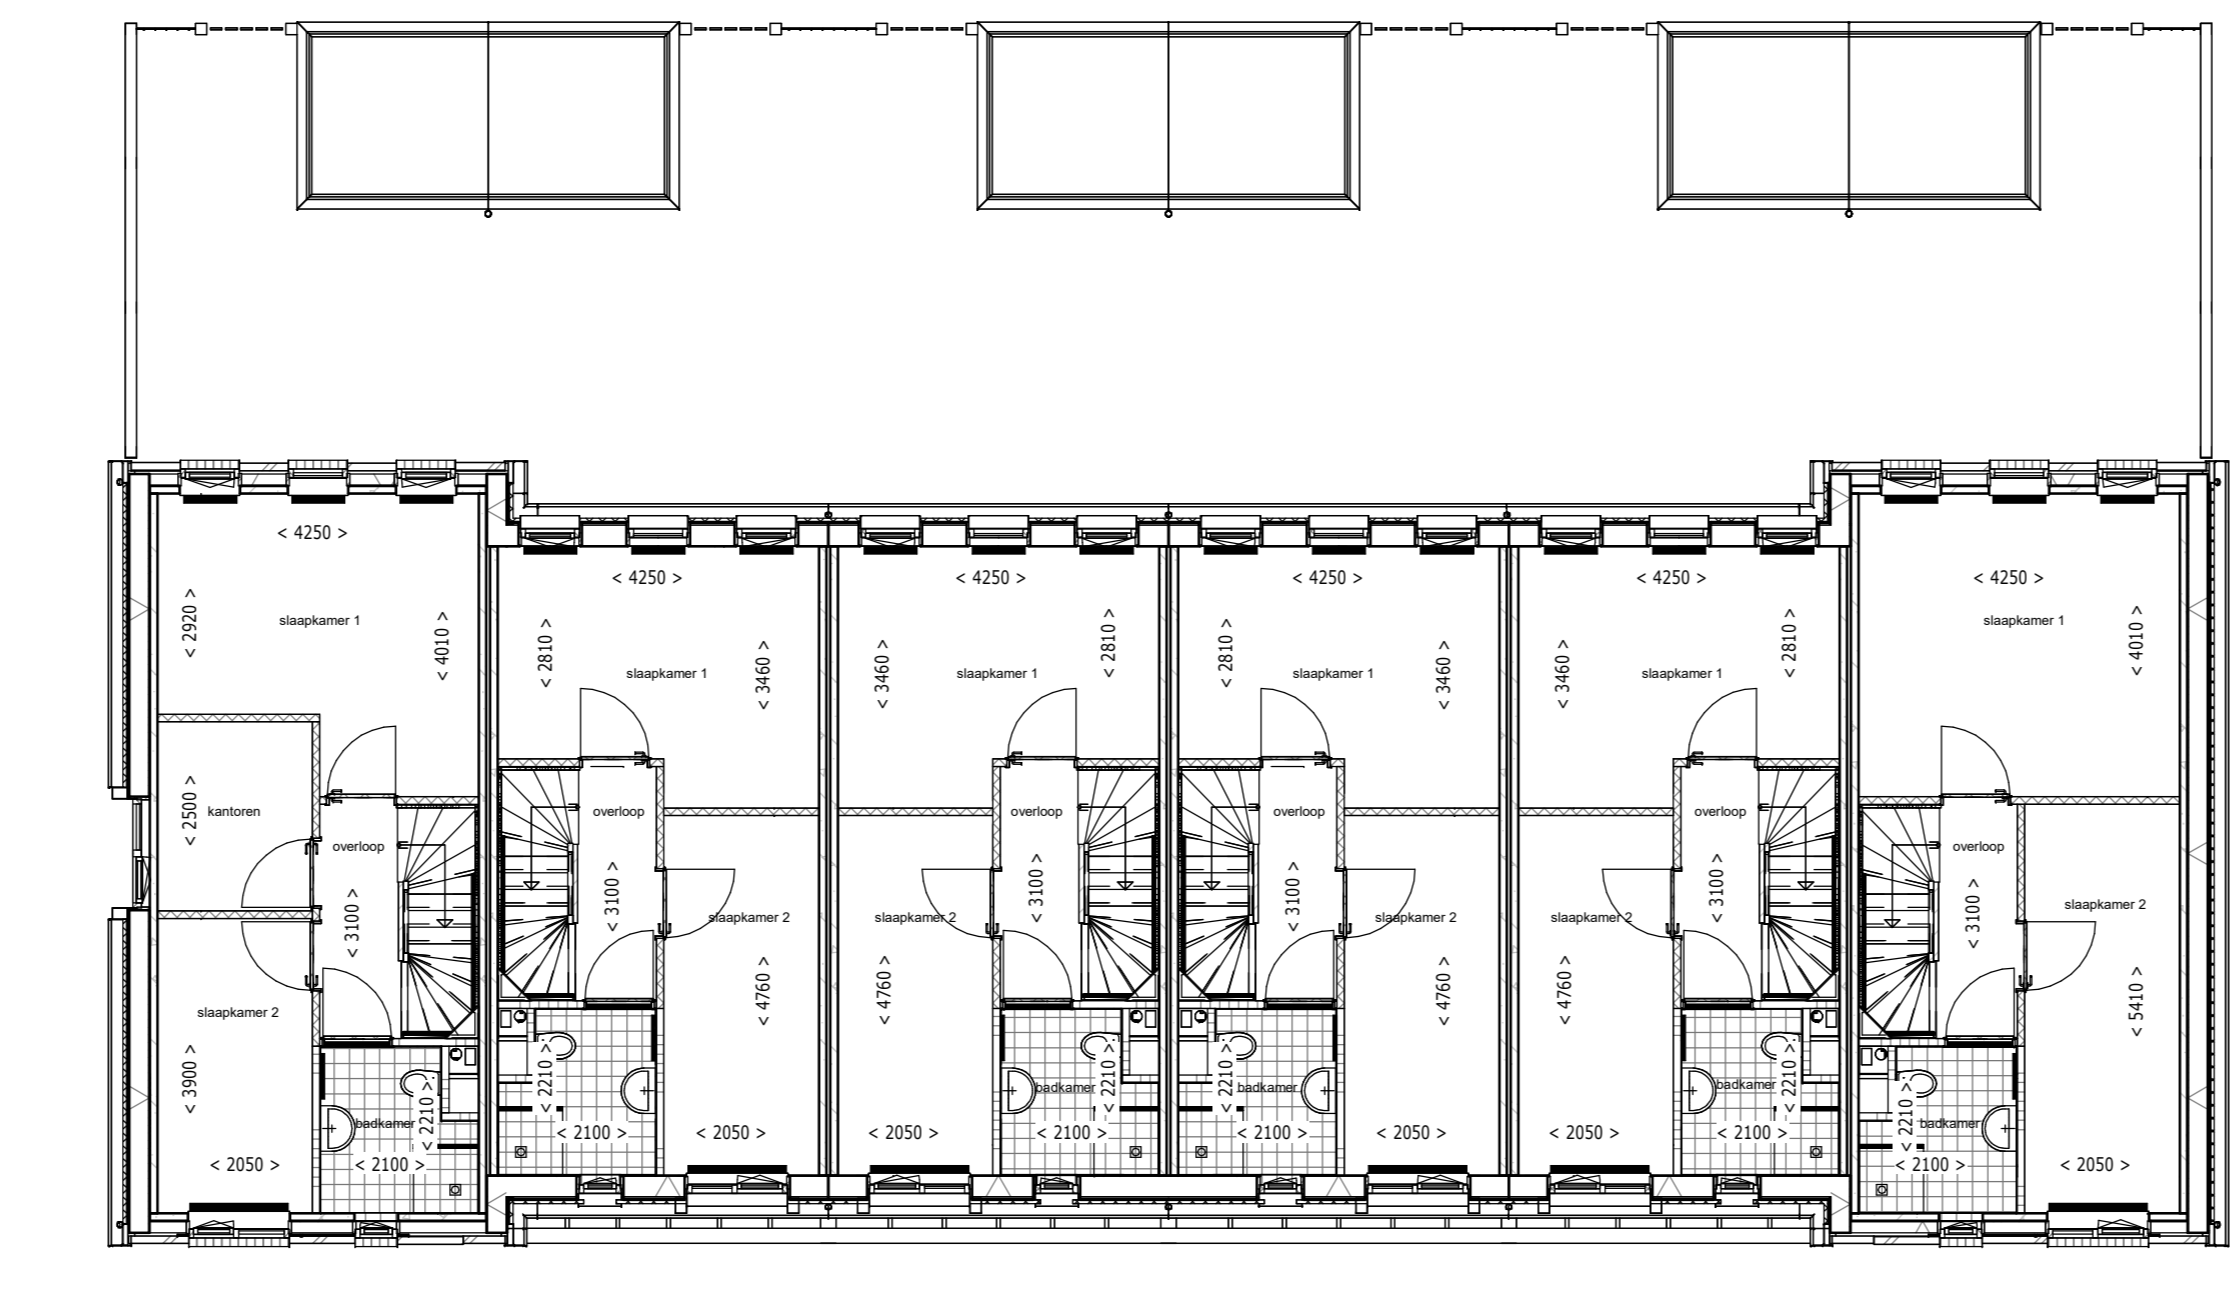

C-C - Blok 5

Doorsnede dubbele berging

12 11 10 09 08 07

Begane grond - Blok 5

12 11 10 09 08 07

Eerste verdieping - Blok 5

12 11 10 09 08 07

Tweede verdieping - Blok 5

12 11 10 09 08 07

Dak - Blok 5

Renvooi Gevel	
	Metalwerk kleur A beige gecoatiseerd, donkere voeg
	Metalwerk kleur B beige gecoatiseerd met donkere voeg
	Metalwerk kleur C zwart gecoatiseerd met donkere voeg
	entree woning
	reservering radiator n.t.b.