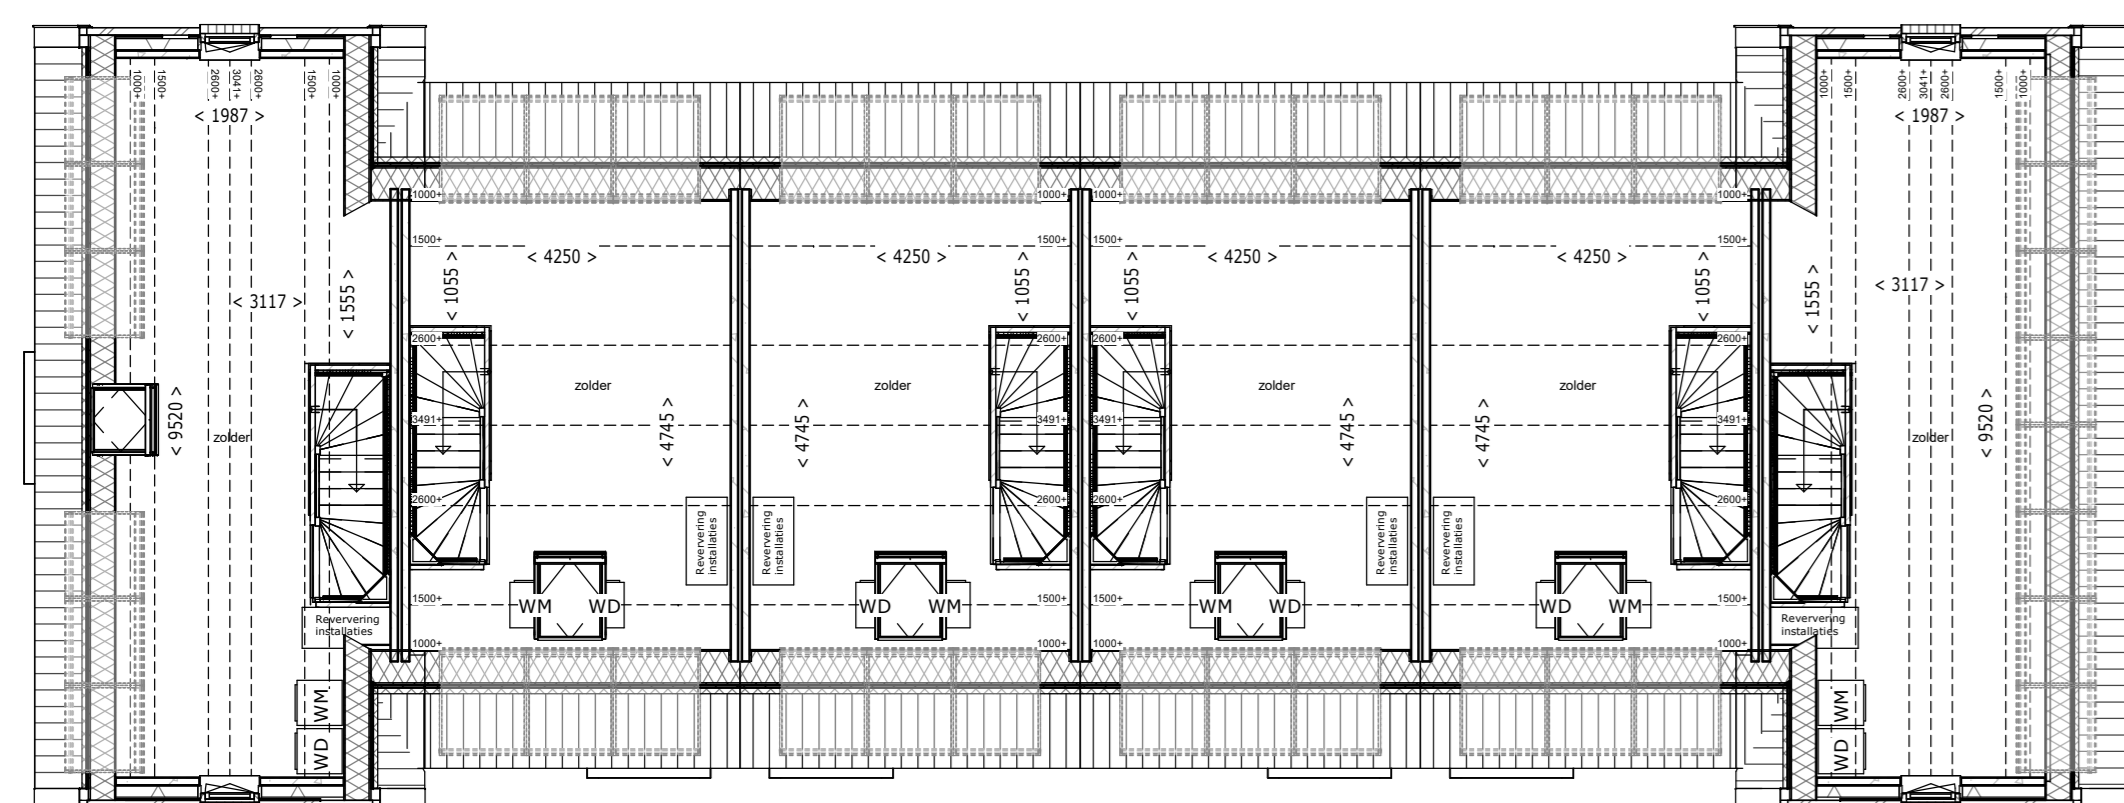

C-C - Blok 5

Doorsnede dubbele berging

12 11 10 09 08 07

Begane grond - Blok 5

12 11 10 09 08 07

Eerste verdieping - Blok 5

12 11 10 09 08 07

Tweede verdieping - Blok 5

12 11 10 09 08 07

Dak - Blok 5

Renvooi Gevel	
	Metalwerk kleur A beige gecoatiseerd, donkere voeg
	Metalwerk kleur B beige gecoatiseerd met donkere voeg
	Metalwerk kleur C zwart gecoatiseerd met donkere voeg
	entree woning
	reservering radiator n.t.b.