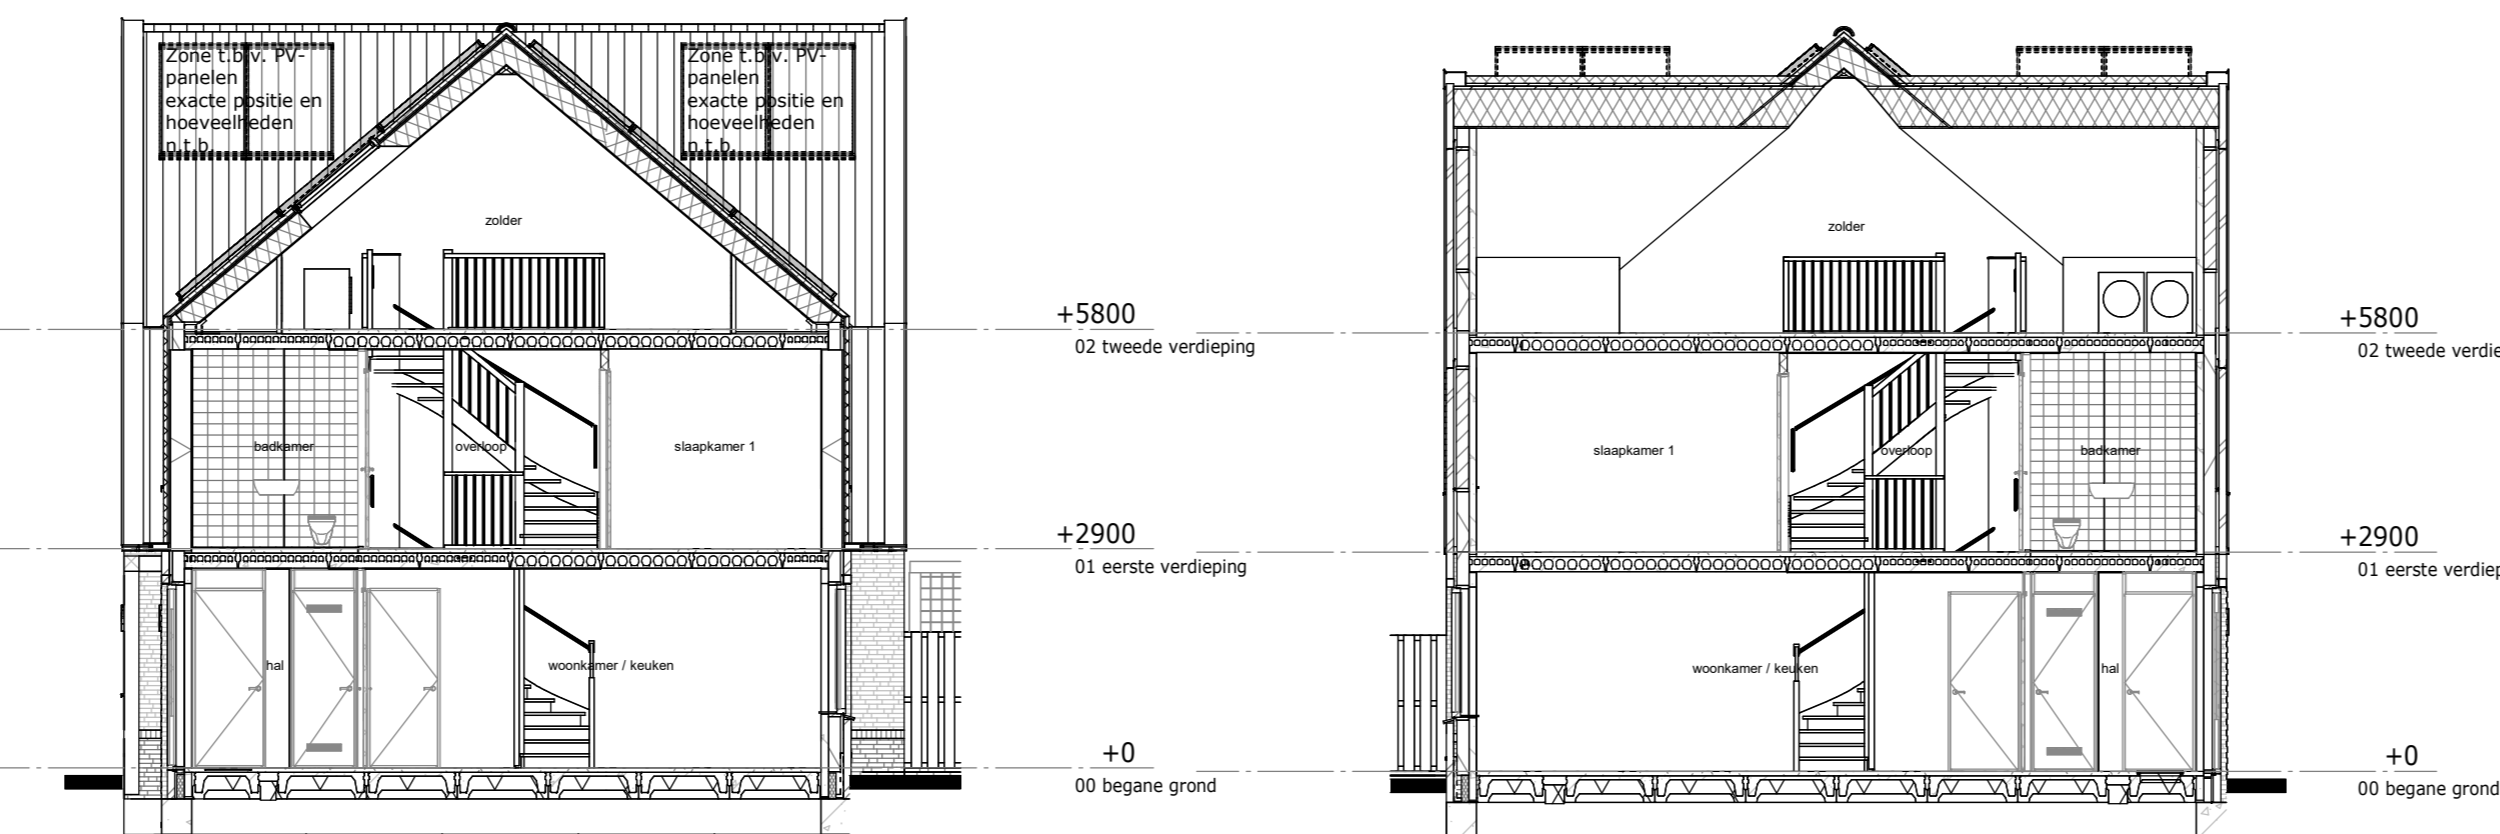

12 11 10 09 08 07

Zuidgevel - Blok 5

07 08 09 10 11 12

Noordgevel - Blok 5

Westgevel - Blok 5

Oostgevel - Blok 5

A-A - Blok 5

B-B - Blok 5

C-C - Blok 5

Doorsnede dubbele berging

12 11 10 09 08 07

Begane grond - Blok 5

12 11 10 09 08 07

Eerste verdieping - Blok 5

12 11 10 09 08 07

Tweede verdieping - Blok 5

12 11 10 09 08 07

Dak - Blok 5

Renvooi Gevel	
	Metalwerk kleur A beige gecoatiseerd, donkere voeg
	Metalwerk kleur B beige gecoatiseerd met donkere voeg
	Metalwerk kleur C zwart gecoatiseerd met donkere voeg
	entree woning
	reservering radiator n.t.b.