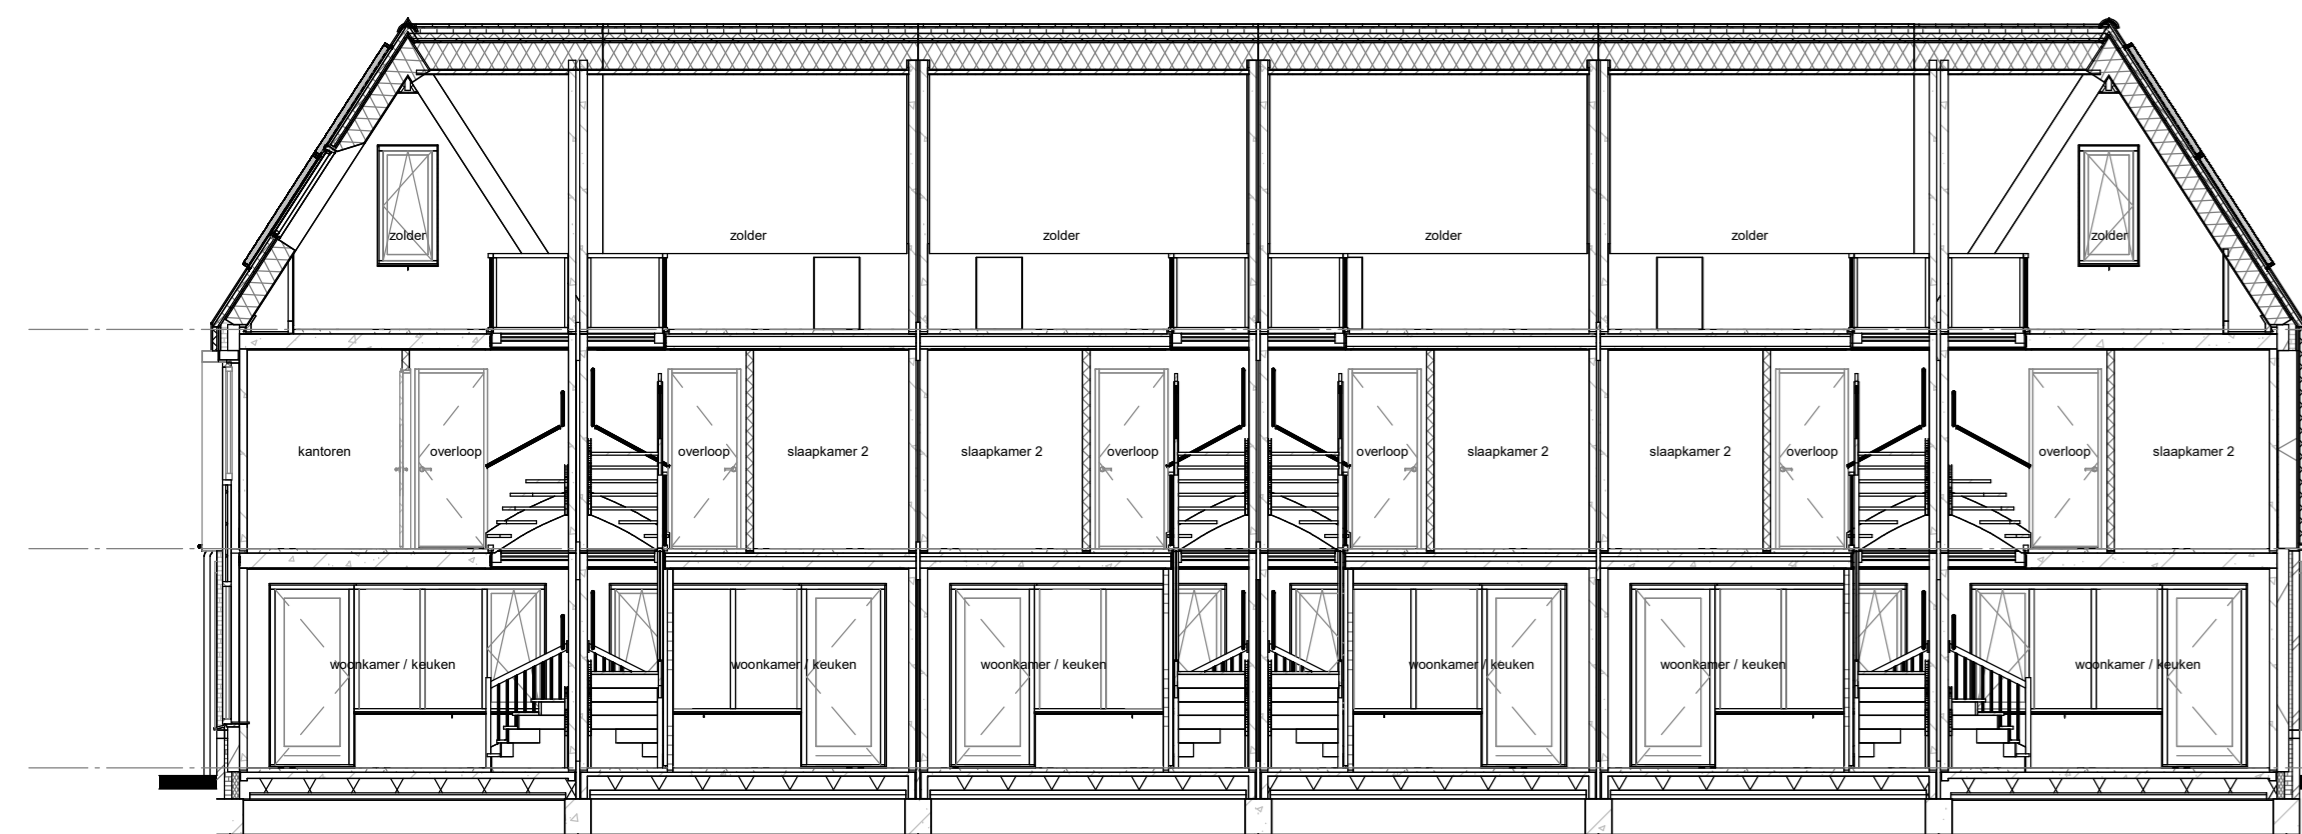

Zuidgevel - Blok 5