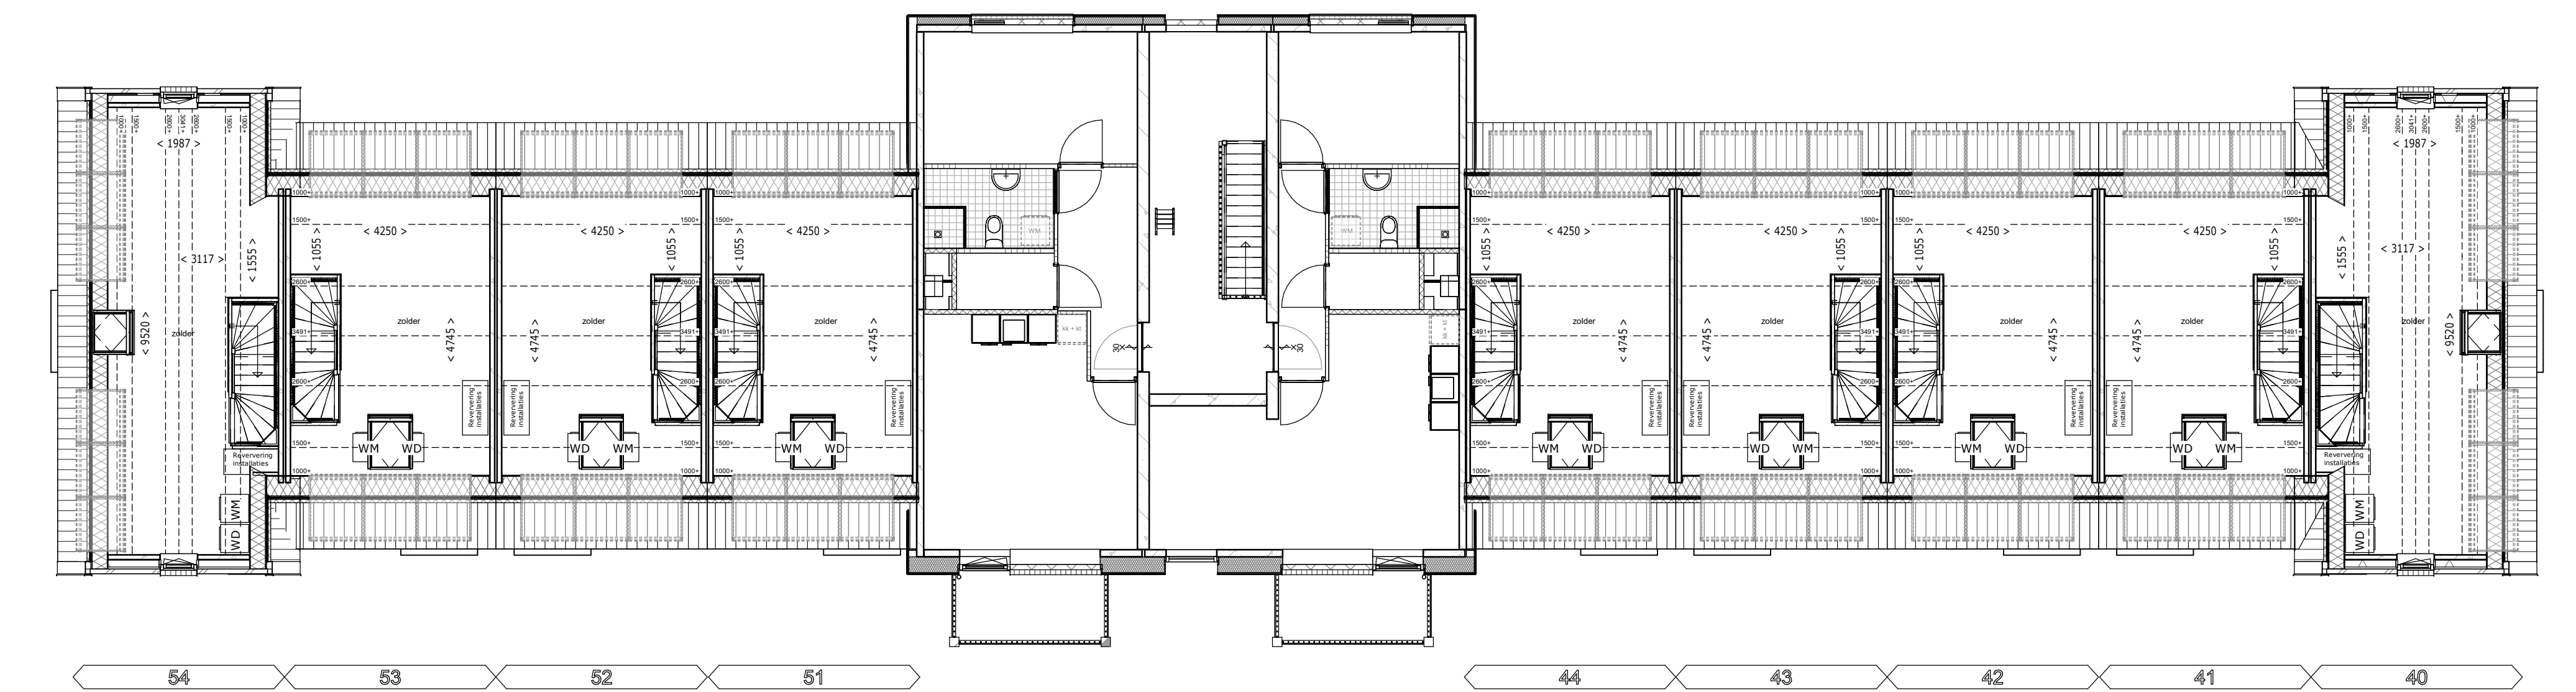

Oostgevel - Blok 2

Westgevel - Blok 2

Noordgevel - Blok 2

Zuidgevel - Blok 2

A-A - Blok 2

B-B - Blok 2

C-C - Blok 2

Begane grond - Blok 2

Eerste verdieping - Blok 2

Tweede verdieping - Blok 2

Dak - Blok 2

Renvooi Gevel	
	Netwerk kleur A beige gemaacord.
	Netwerk kleur B beige gemaacord met donkere vng.
	Netwerk kleur C beige gemaacord met donkere vng.
	Netwerk kleur C goel gemaacord.
	entree woning
	reservering voor radiator n.v.a.