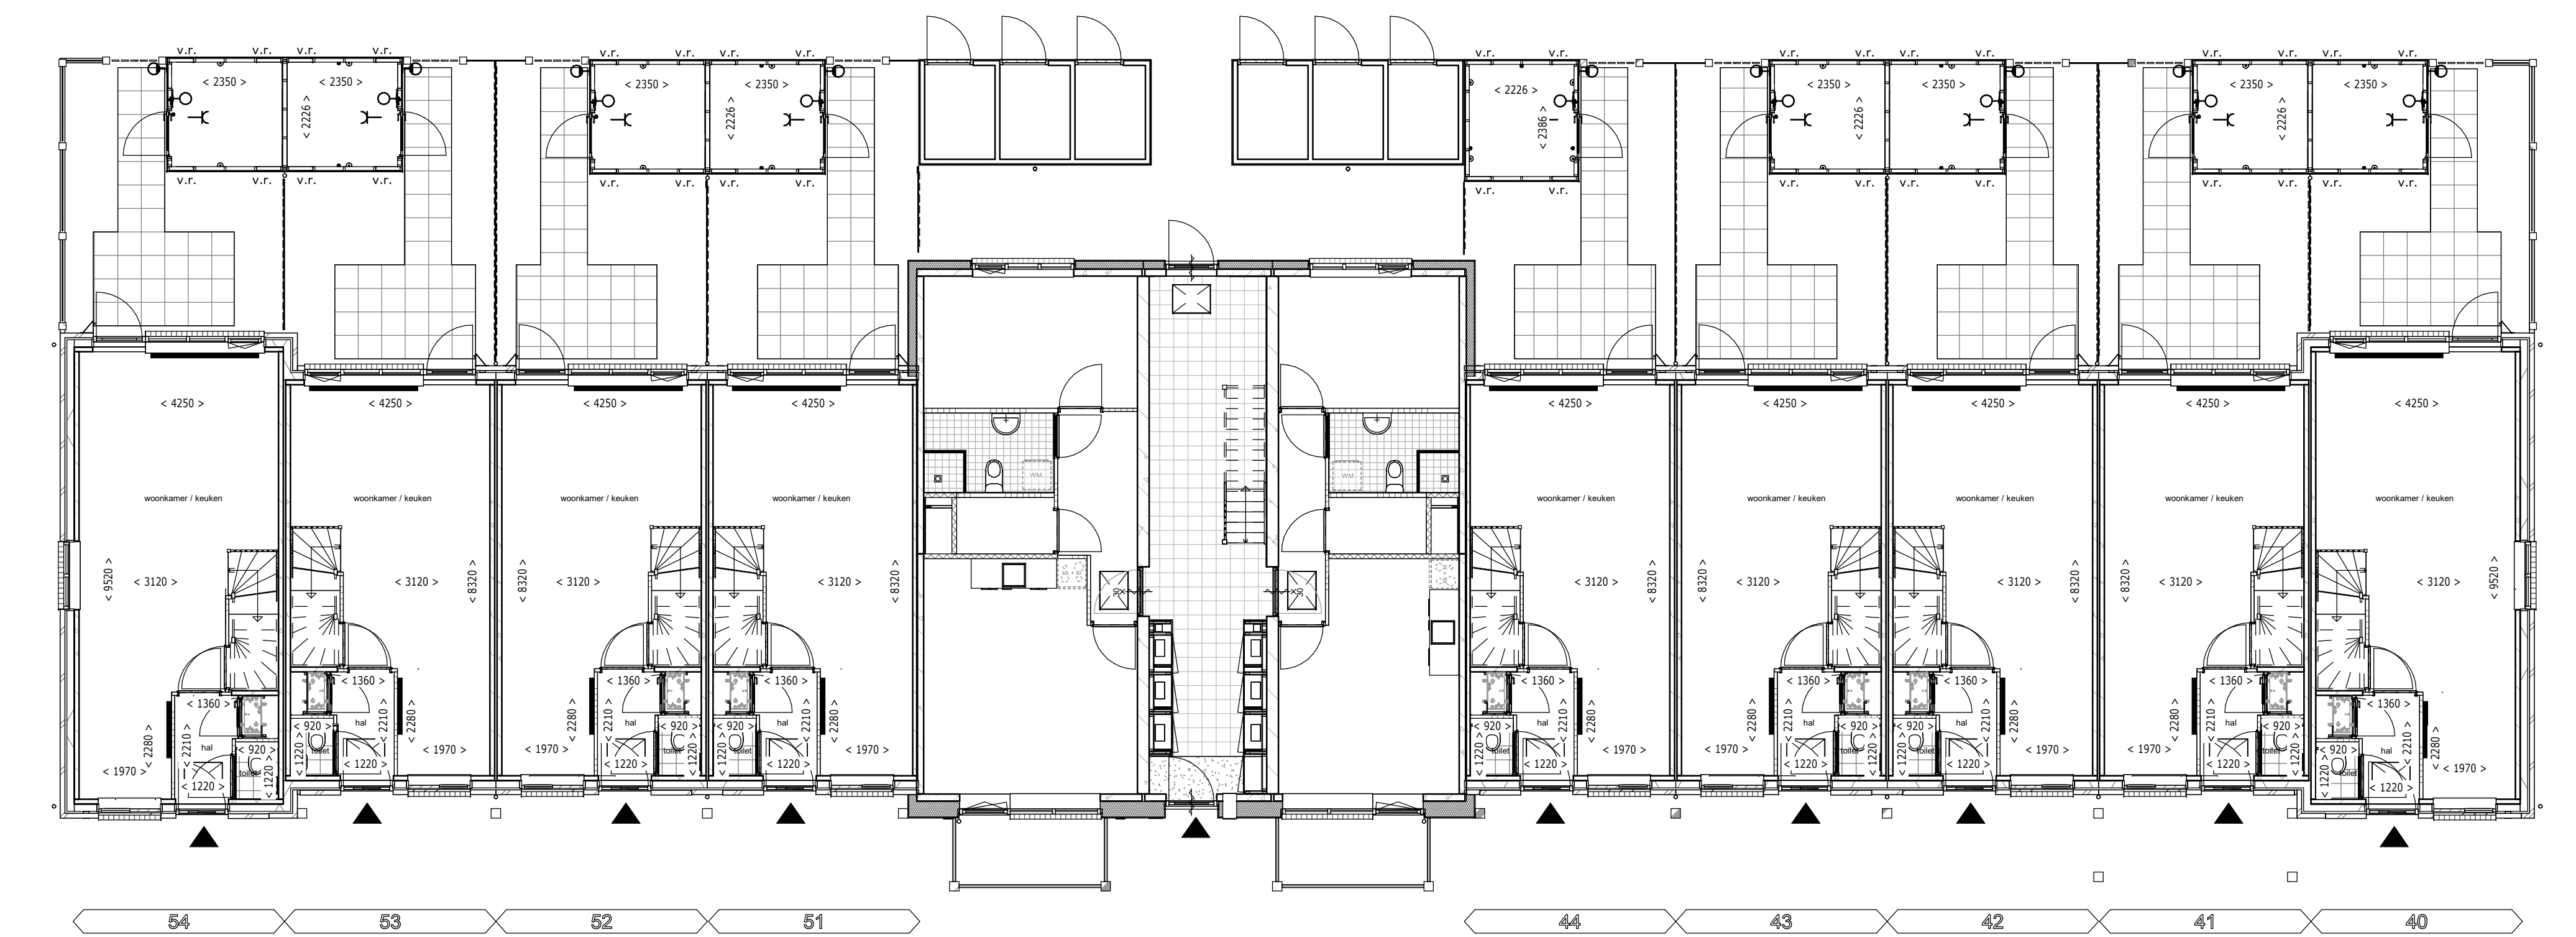

Oostgevel - Blok 2

Westgevel - Blok 2

Noordgevel - Blok 2

Zuidgevel - Blok 2

A-A - Blok 2

B-B - Blok 2

C-C - Blok 2

Begane grond - Blok 2

Eerste verdieping - Blok 2

Tweede verdieping - Blok 2

Dak - Blok 2

Renvooi Gevel	
	Netwerk kleur A beige gemaacord.
	Netwerk kleur B beige gemaacord met donkere vng.
	Netwerk kleur C beige gemaacord met donkere vng.
	Netwerk kleur C goel gemaacord.
	entree woning
	reservering voor radiator n.v.a.