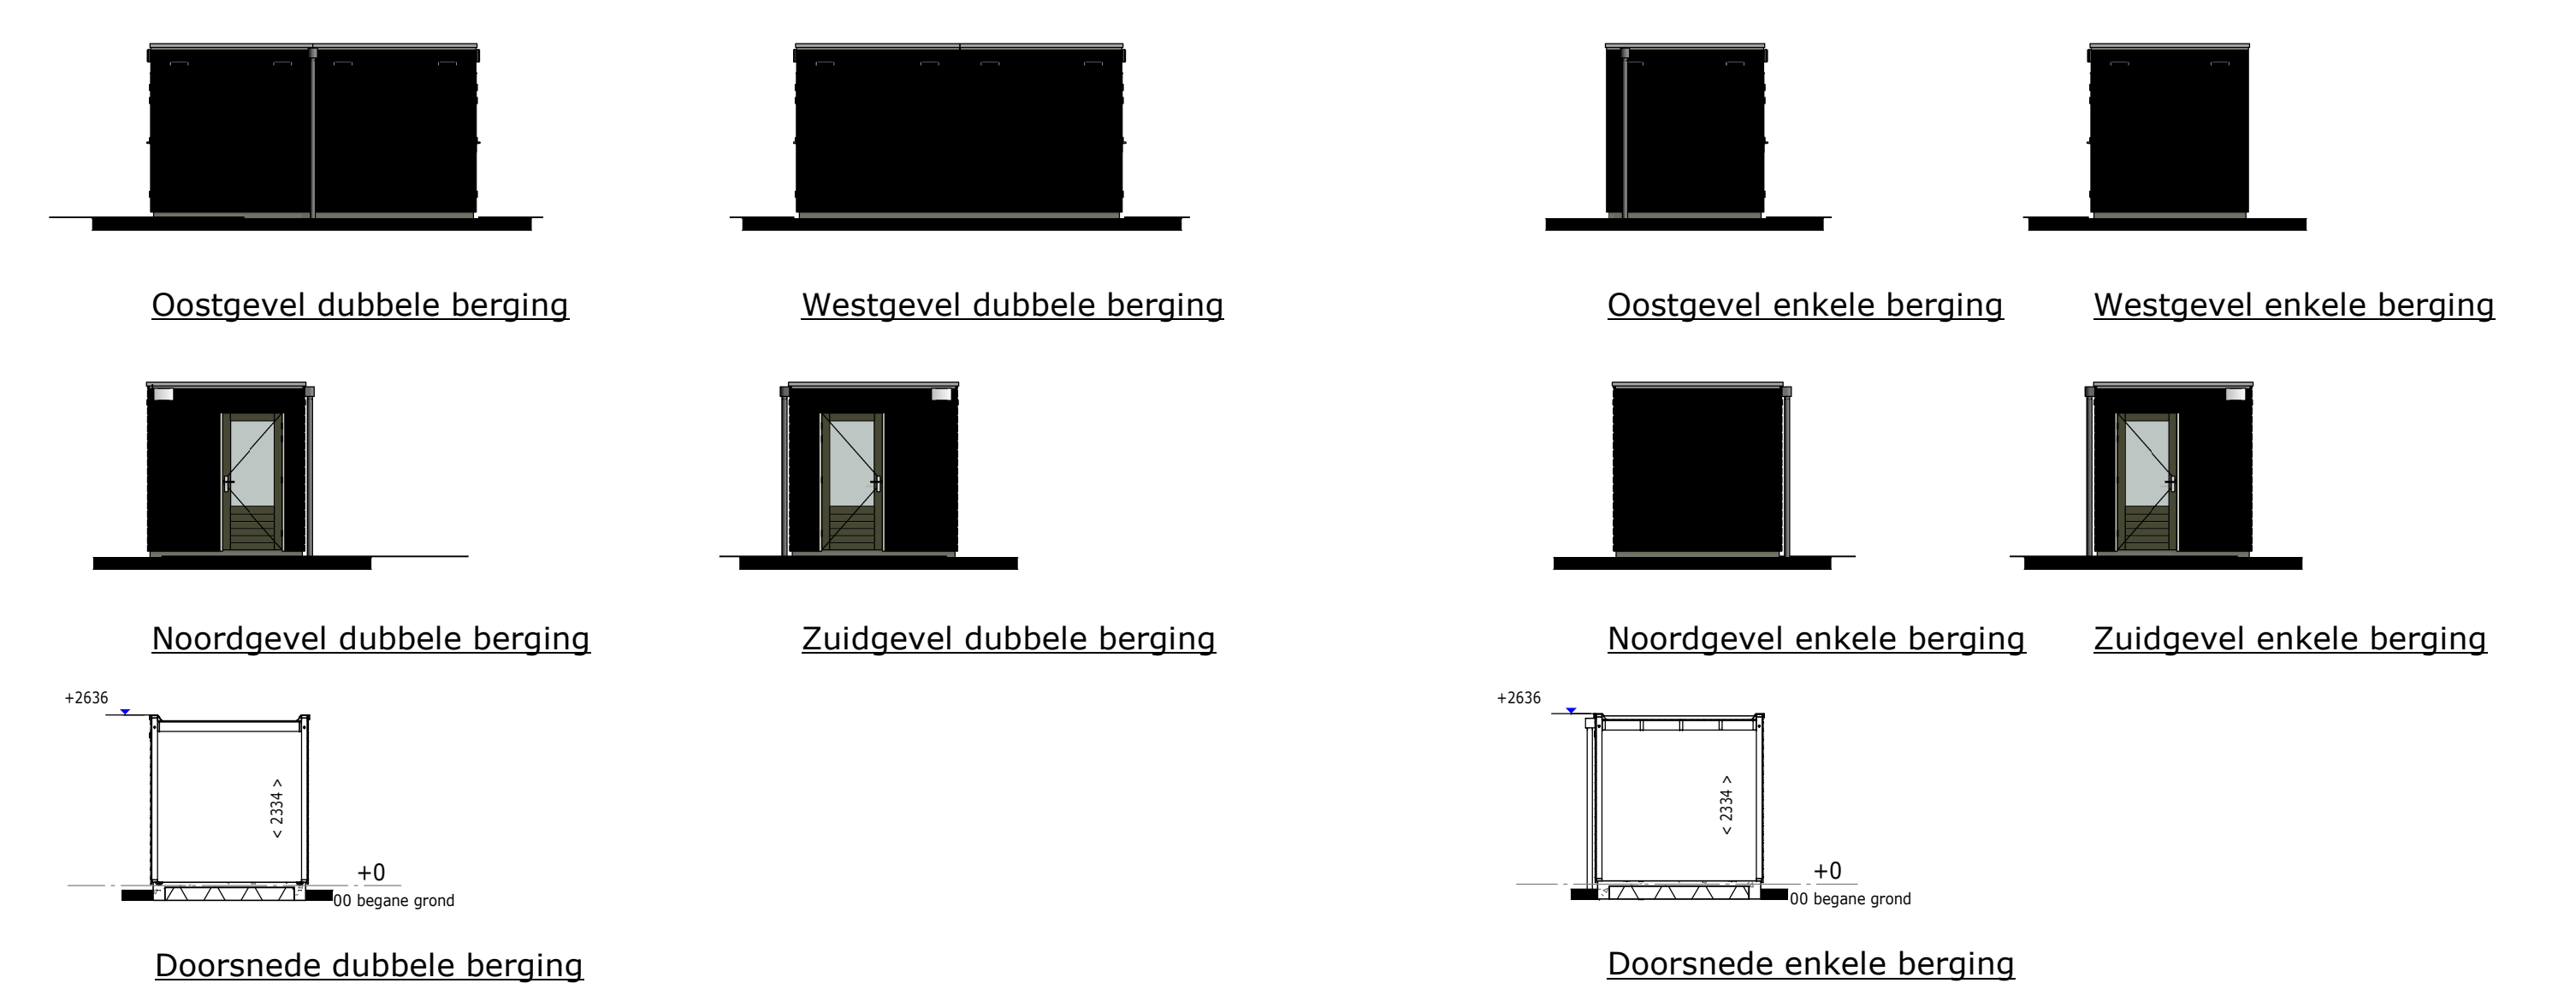

Oostgevel - Blok 2

Westgevel - Blok 2

Noordgevel - Blok 2

Zuidgevel - Blok 2

A-A - Blok 2

B-B - Blok 2

C-C - Blok 2

Begane grond - Blok 2

Eerste verdieping - Blok 2

Tweede verdieping - Blok 2

Dak - Blok 2

Renvooi Gevel	
	Netwerk kleur A beige gemaacord.
	Netwerk kleur B beige gemaacord met donkere vng.
	Netwerk kleur C beige gemaacord met donkere vng.
	Netwerk kleur C goel gemaacord.
	entree woning
	reservering voor radiator n.v.a.