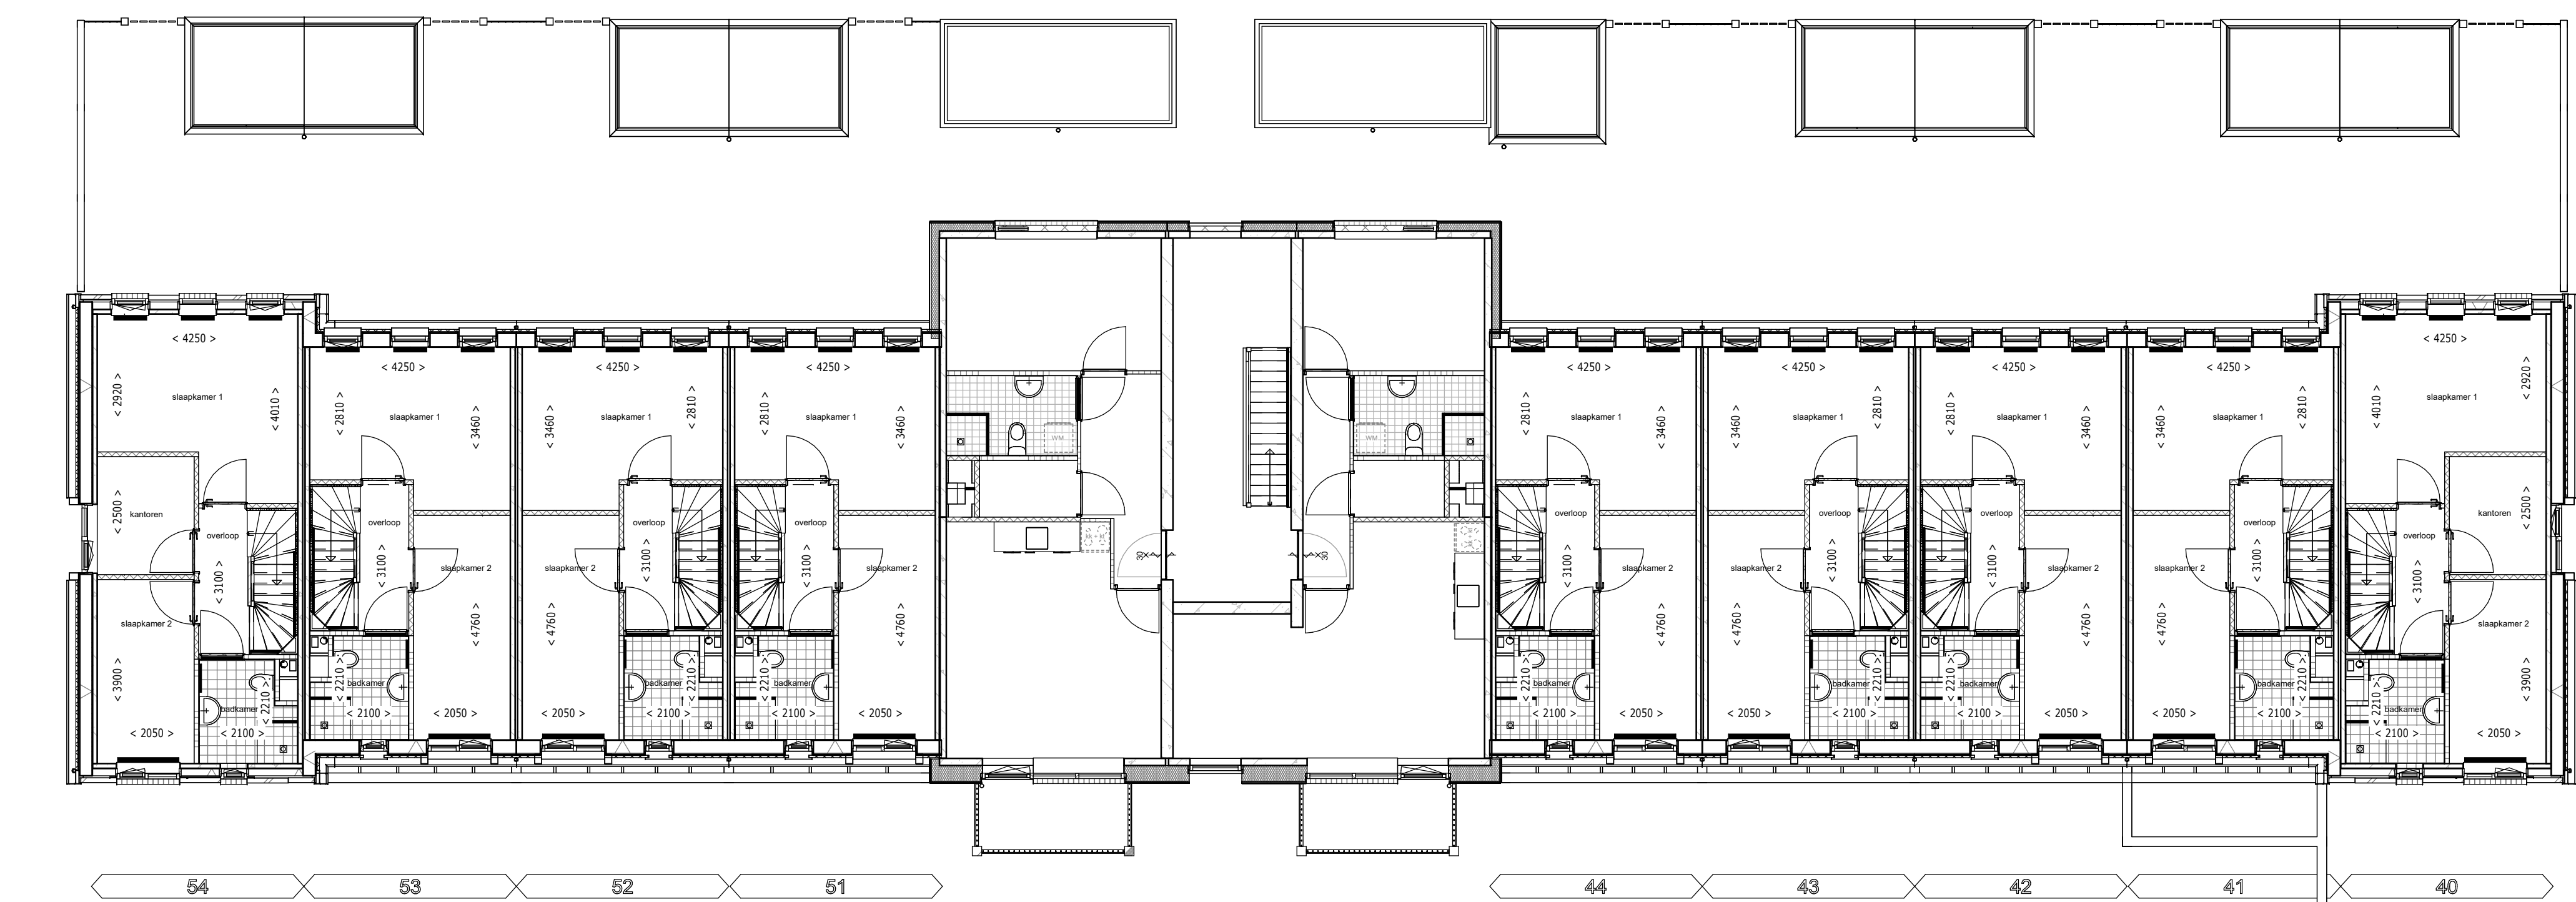

Oostgevel - Blok 2

Westgevel - Blok 2

Noordgevel - Blok 2

Zuidgevel - Blok 2

A-A - Blok 2

B-B - Blok 2

C-C - Blok 2

Begane grond - Blok 2

Eerste verdieping - Blok 2

Tweede verdieping - Blok 2

Dak - Blok 2

Renvooi Gevel	
	Netwerk kleur A beige gemaacord.
	Netwerk kleur B beige gemaacord met donkere vng.
	Netwerk kleur C beige gemaacord met donkere vng.
	Netwerk kleur C goel gemaacord.
	entree woning
	reservering voor radiator n.v.a.