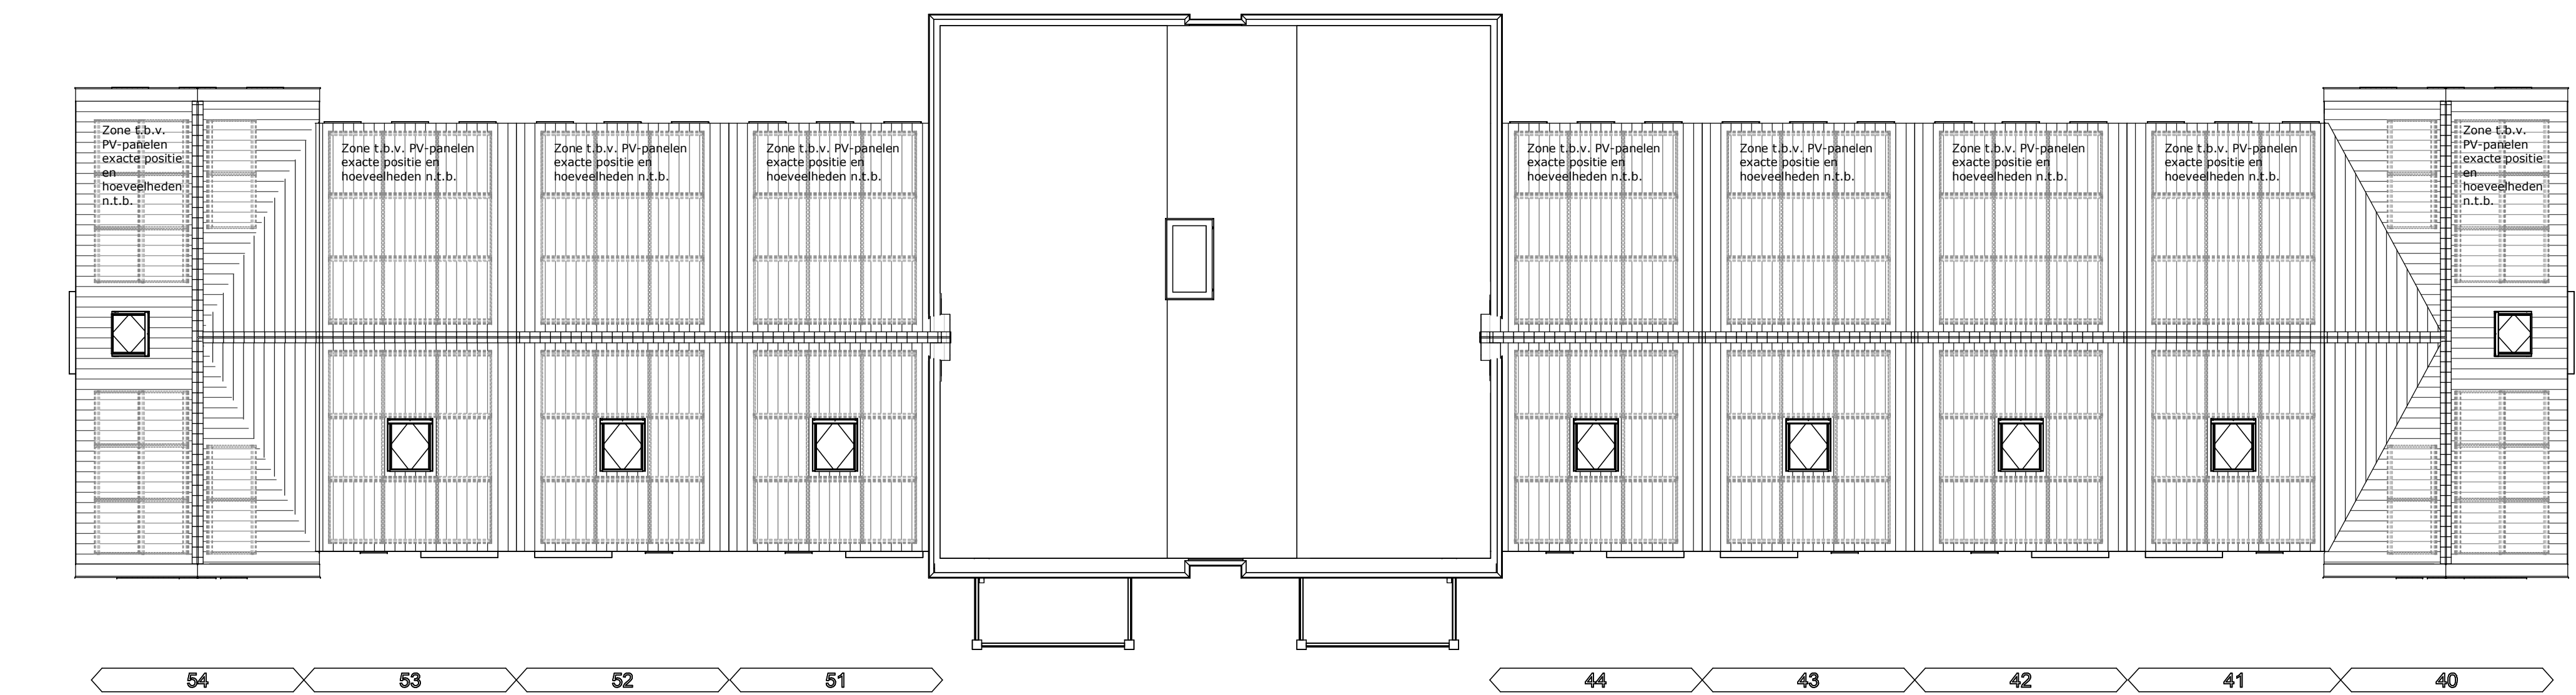

Oostgevel - Blok 2

Westgevel - Blok 2

Noordgevel - Blok 2

Zuidgevel - Blok 2

A-A - Blok 2

B-B - Blok 2

C-C - Blok 2

Begane grond - Blok 2

Eerste verdieping - Blok 2

Tweede verdieping - Blok 2

Dak - Blok 2

Renvooi Gevel	
	Netwerk kleur A beige gemaacord.
	Netwerk kleur B beige gemaacord met donkere vng.
	Netwerk kleur C beige gemaacord met donkere vng.
	Netwerk kleur C goel gemaacord.
	entree woning
	reservering voor radiator n.v.a.