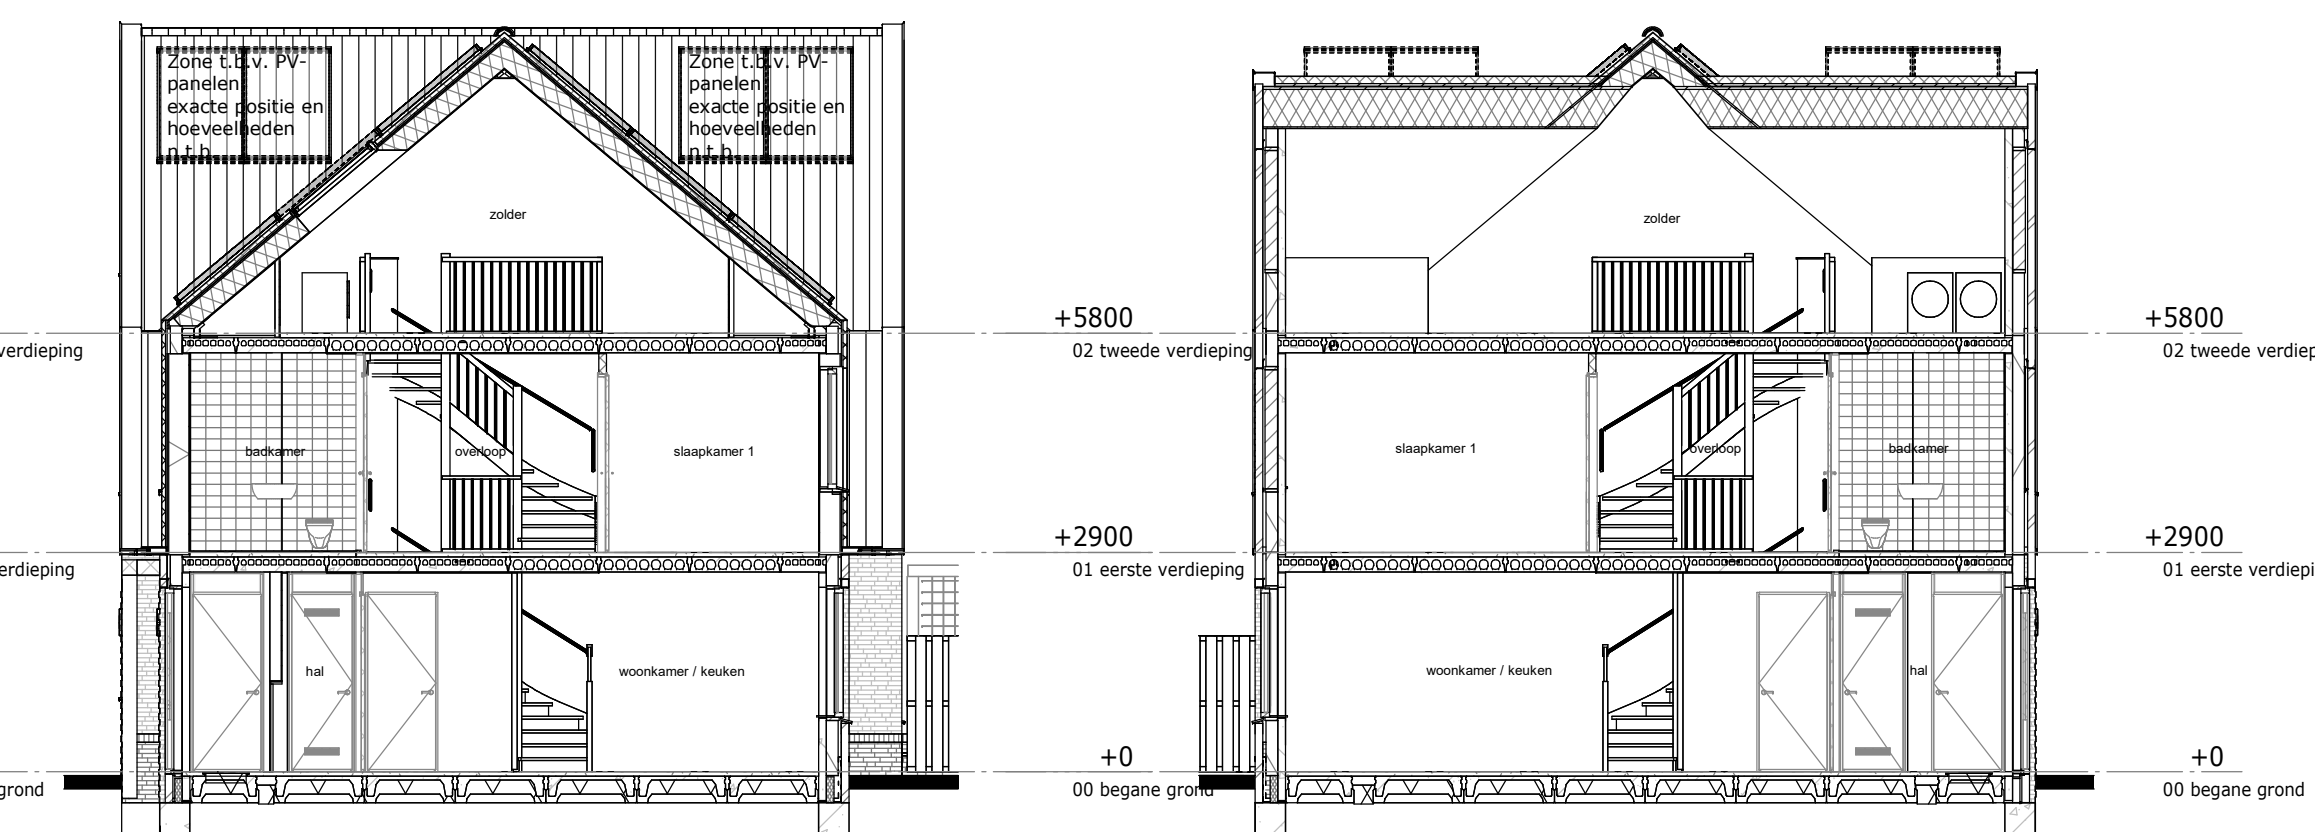

Oostgevel - Blok 2

Westgevel - Blok 2

Noordgevel - Blok 2

Zuidgevel - Blok 2

A-A - Blok 2

B-B - Blok 2

C-C - Blok 2

Begane grond - Blok 2

Eerste verdieping - Blok 2

Tweede verdieping - Blok 2

Dak - Blok 2

Renvooi Gevel	
	Netwerk kleur A beige gemaacord.
	Netwerk kleur B beige gemaacord met donkere vng.
	Netwerk kleur C beige gemaacord met donkere vng.
	Netwerk kleur C goel gemaacord.
	entree woning
	reservering voor radiator n.v.a.

54 woningen Heiloo  
Verkooptekening - Blok 2

werknr.: 14087  
bloknr.: 2

tek.nr.: 04-701  
schaal: 1:100  
formaat: A0+  
getekend: Afd. Bim

datum: 02-03-2024  
wijziging:

Trebbe MiddenWest B.V.  
telefoon: 088 259 00 00  
website: www.trebbe.nl