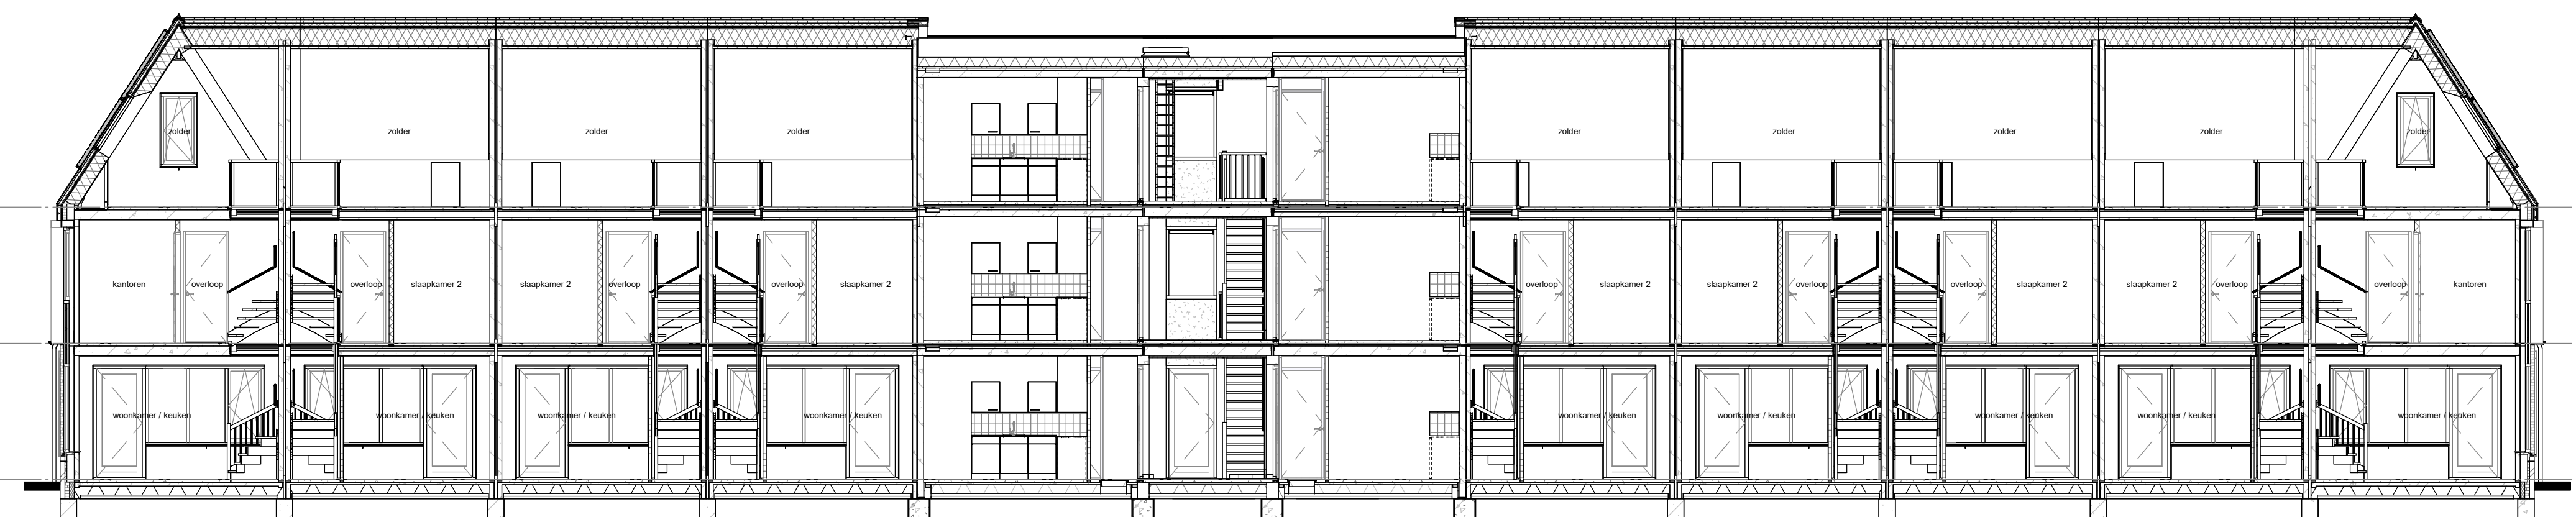

Oostgevel - Blok 2

Westgevel - Blok 2

Noordgevel - Blok 2

Zuidgevel - Blok 2

A-A - Blok 2

B-B - Blok 2

C-C - Blok 2

Begane grond - Blok 2

Eerste verdieping - Blok 2

Tweede verdieping - Blok 2

Dak - Blok 2

Renvooi Gevel	
	Netwerk kleur A beige gemaacord.
	Netwerk kleur B beige gemaacord met donkere vng.
	Netwerk kleur C beige gemaacord met donkere vng.
	Netwerk kleur C goel gemaacord.
	entree woning
	reservering voor radiator n.v.a.

54 woningen Heiloo  
Verkooptekening - Blok 2

werknr.: 14087  
bloknr.: 2

tek.nr.: 04-701  
schaal: 1:100  
formaat: A0+  
getekend: Afd. Bim

datum: 02-03-2024  
wijziging:

Trebbe MiddenWest B.V.  
telefoon: 088 259 00 00  
website: www.trebbe.nl