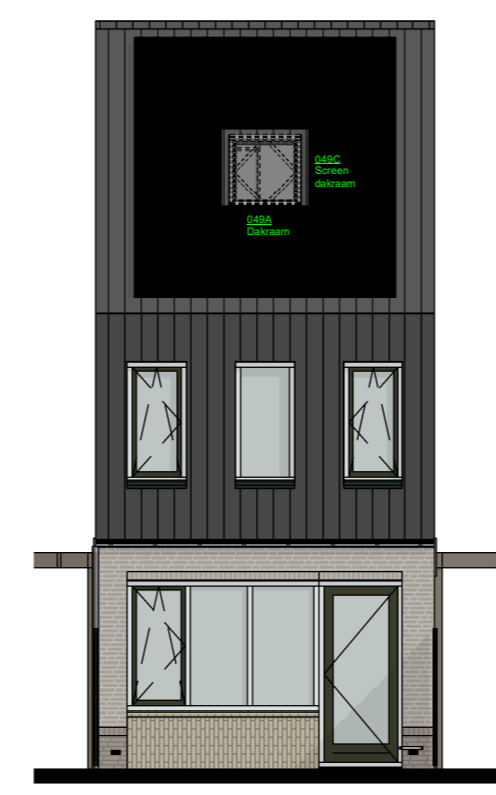

Opties - TW  
Begane grond - Opties TW

Opties - TW  
Eerste verdieping - Opties TW

Opties - TW  
Tweede verdieping - Opties TW

Opties - TW  
Dak - Opties TW

A-A - TW

B-B - TW

Opties - TW  
Noordgevel - Opties TW

54 woningen Heiloo  
Verkooptekening - opties type  
tussenwoning

werknr.: 14087

tek.nr.: 04-706  
schaal: 1:100  
formaat: A0  
getekend: Afb. Bim

datum: 02-03-2024  
wijziging:

Trebbe MiddenWest B.V.

telefoon: 088 259 00 00  
website: www.trebbe.nl