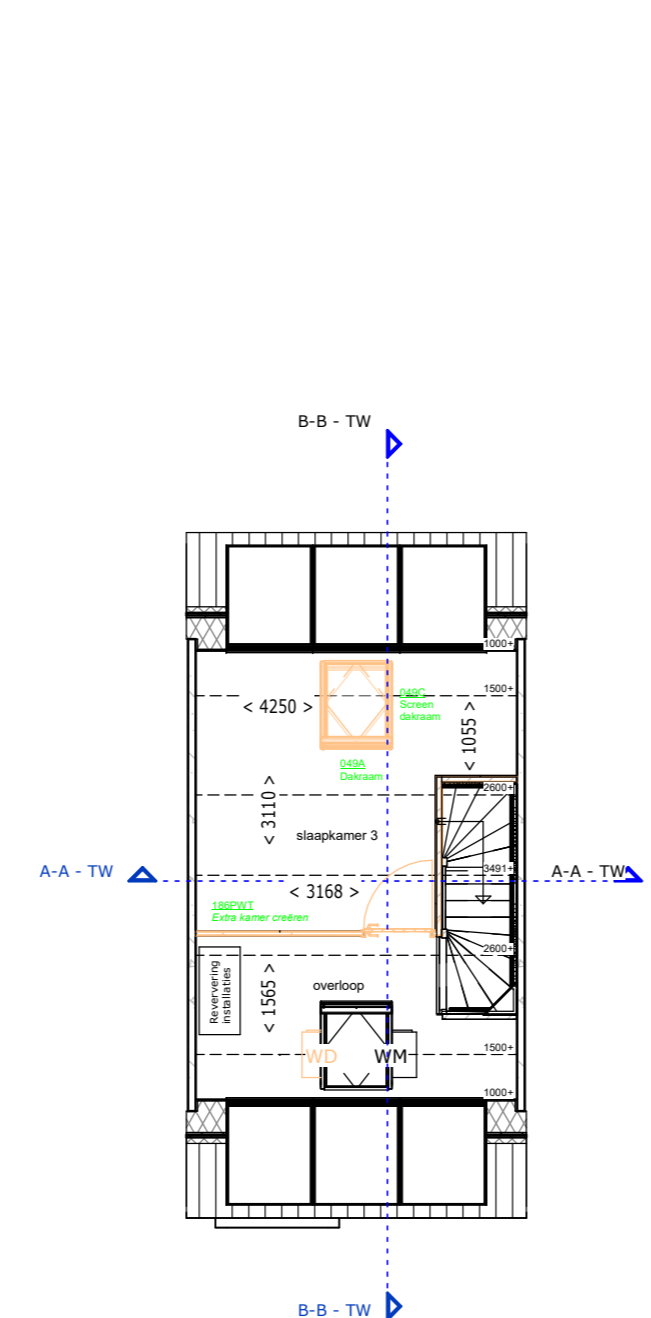

Opties - TW  
Begane grond - Opties TW

Opties - TW  
Eerste verdieping - Opties TW

Opties - TW  
Tweede verdieping - Opties TW

Opties - TW  
Dak - Opties TW

A-A - TW

B-B - TW

Opties - TW  
Noordgevel - Opties TW

54 woningen Heiloo  
Verkooptekening - opties type  
tussenwoning

werknr.: 14087

tek.nr.: 04-706  
schaal: 1:100  
formaat: A0  
getekend: Afb. Bim

datum: 02-03-2024  
wijziging:

Trebbe MiddenWest B.V.

telefoon: 088 259 00 00  
website: www.trebbe.nl