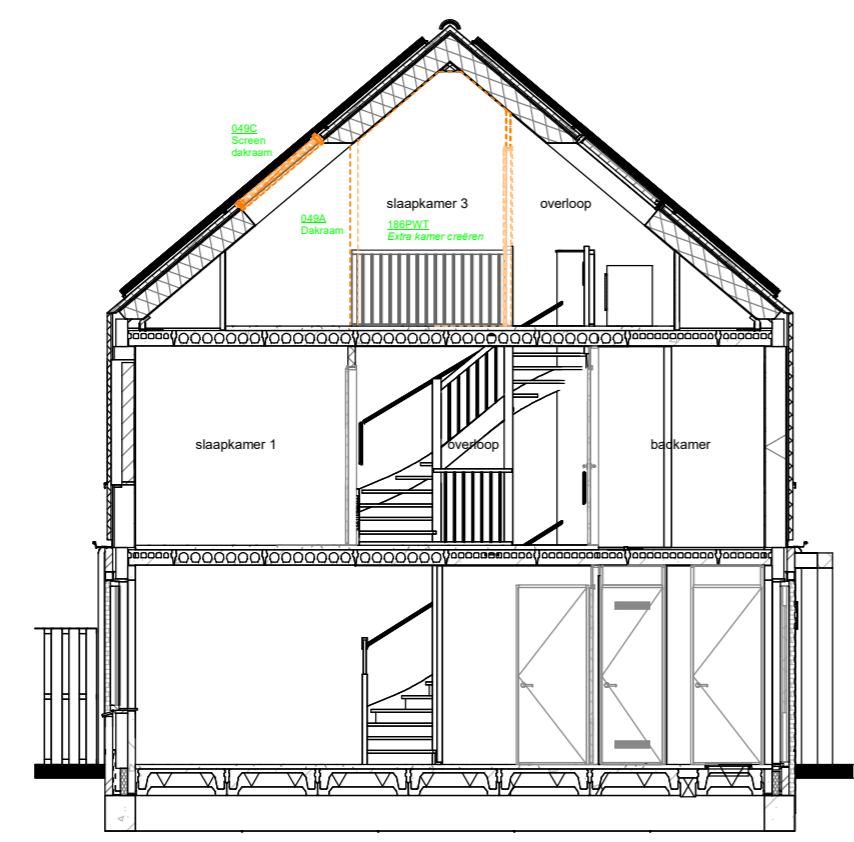

Opties - TW  
Begane grond - Opties TW

Opties - TW  
Eerste verdieping - Opties TW

Opties - TW  
Tweede verdieping - Opties TW

Opties - TW  
Dak - Opties TW

A-A - TW

B-B - TW

Opties - TW  
Noordgevel - Opties TW

54 woningen Heiloo  
Verkooptekening - opties type  
tussenwoning

werknr.: 14087

tek.nr.: 04-706  
schaal: 1:100  
formaat: A0  
getekend: Afb. Bim

datum: 02-03-2024  
wijziging:

Trebbe MiddenWest B.V.

telefoon: 088 259 00 00  
website: www.trebbe.nl