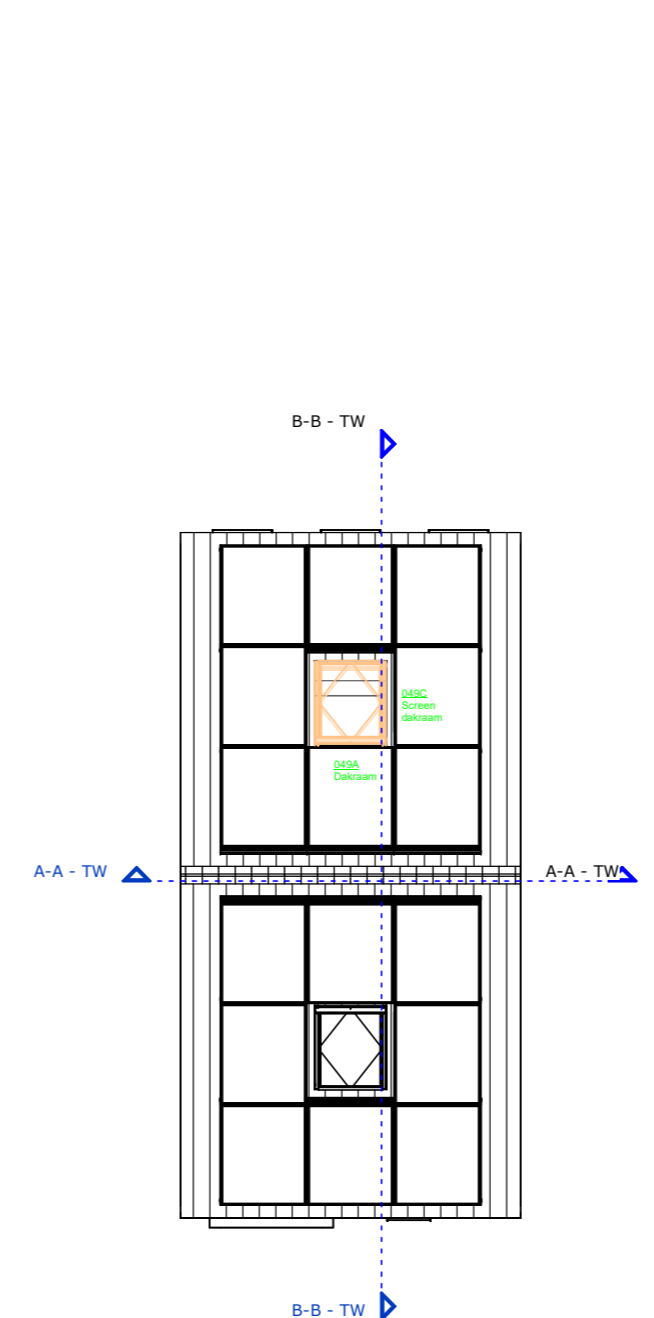

Opties - TW  
Begane grond - Opties TW

Opties - TW  
Eerste verdieping - Opties TW

Opties - TW  
Tweede verdieping - Opties TW

Opties - TW  
Dak - Opties TW

A-A - TW

B-B - TW

Opties - TW  
Noordgevel - Opties TW

54 woningen Heiloo  
Verkooptekening - opties type  
tussenwoning

werknr.: 14087

tek.nr.: 04-706  
schaal: 1:100  
formaat: A0  
getekend: Afb. Bim

datum: 02-03-2024  
wijziging:

Trebbe MiddenWest B.V.

telefoon: 088 259 00 00  
website: www.trebbe.nl