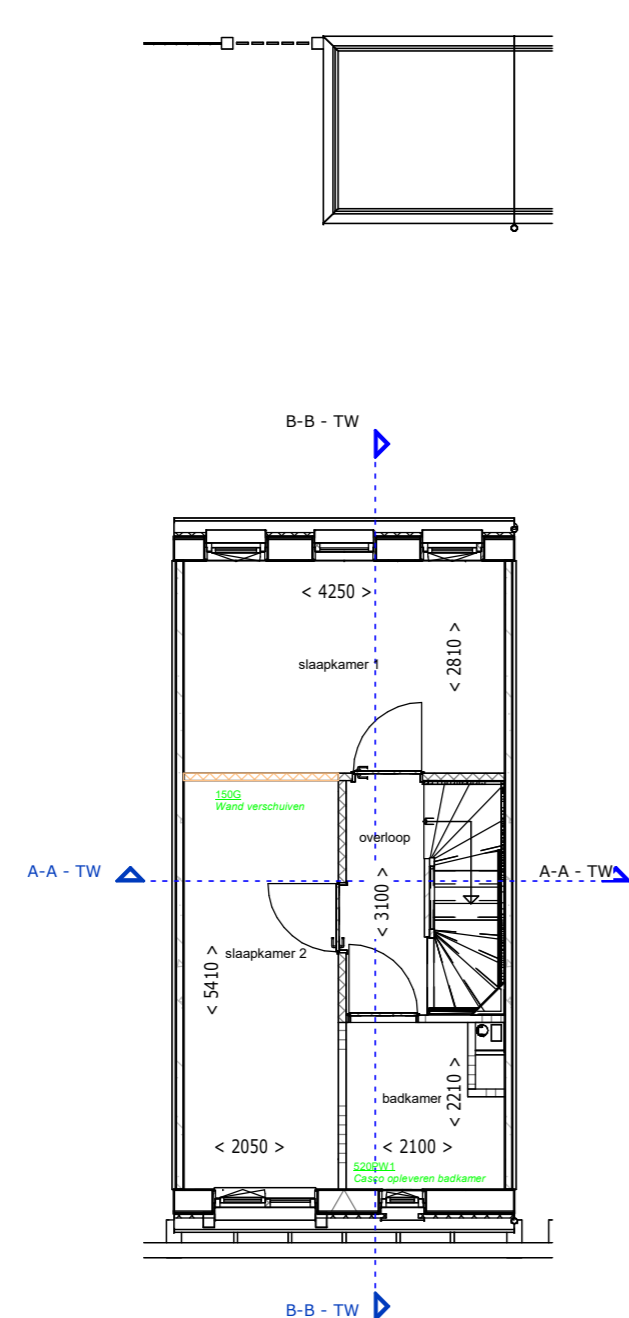

Opties - TW  
Begane grond - Opties TW

Opties - TW  
Eerste verdieping - Opties TW

Opties - TW  
Tweede verdieping - Opties TW

Opties - TW  
Dak - Opties TW

A-A - TW

B-B - TW

Opties - TW  
Noordgevel - Opties TW

54 woningen Heiloo  
Verkooptekening - opties type  
tussenwoning

werknr.: 14087

tek.nr.: 04-706  
schaal: 1:100  
formaat: A0  
getekend: Afb. Bim

datum: 02-03-2024  
wijziging:

Trebbe MiddenWest B.V.

telefoon: 088 259 00 00  
website: www.trebbe.nl