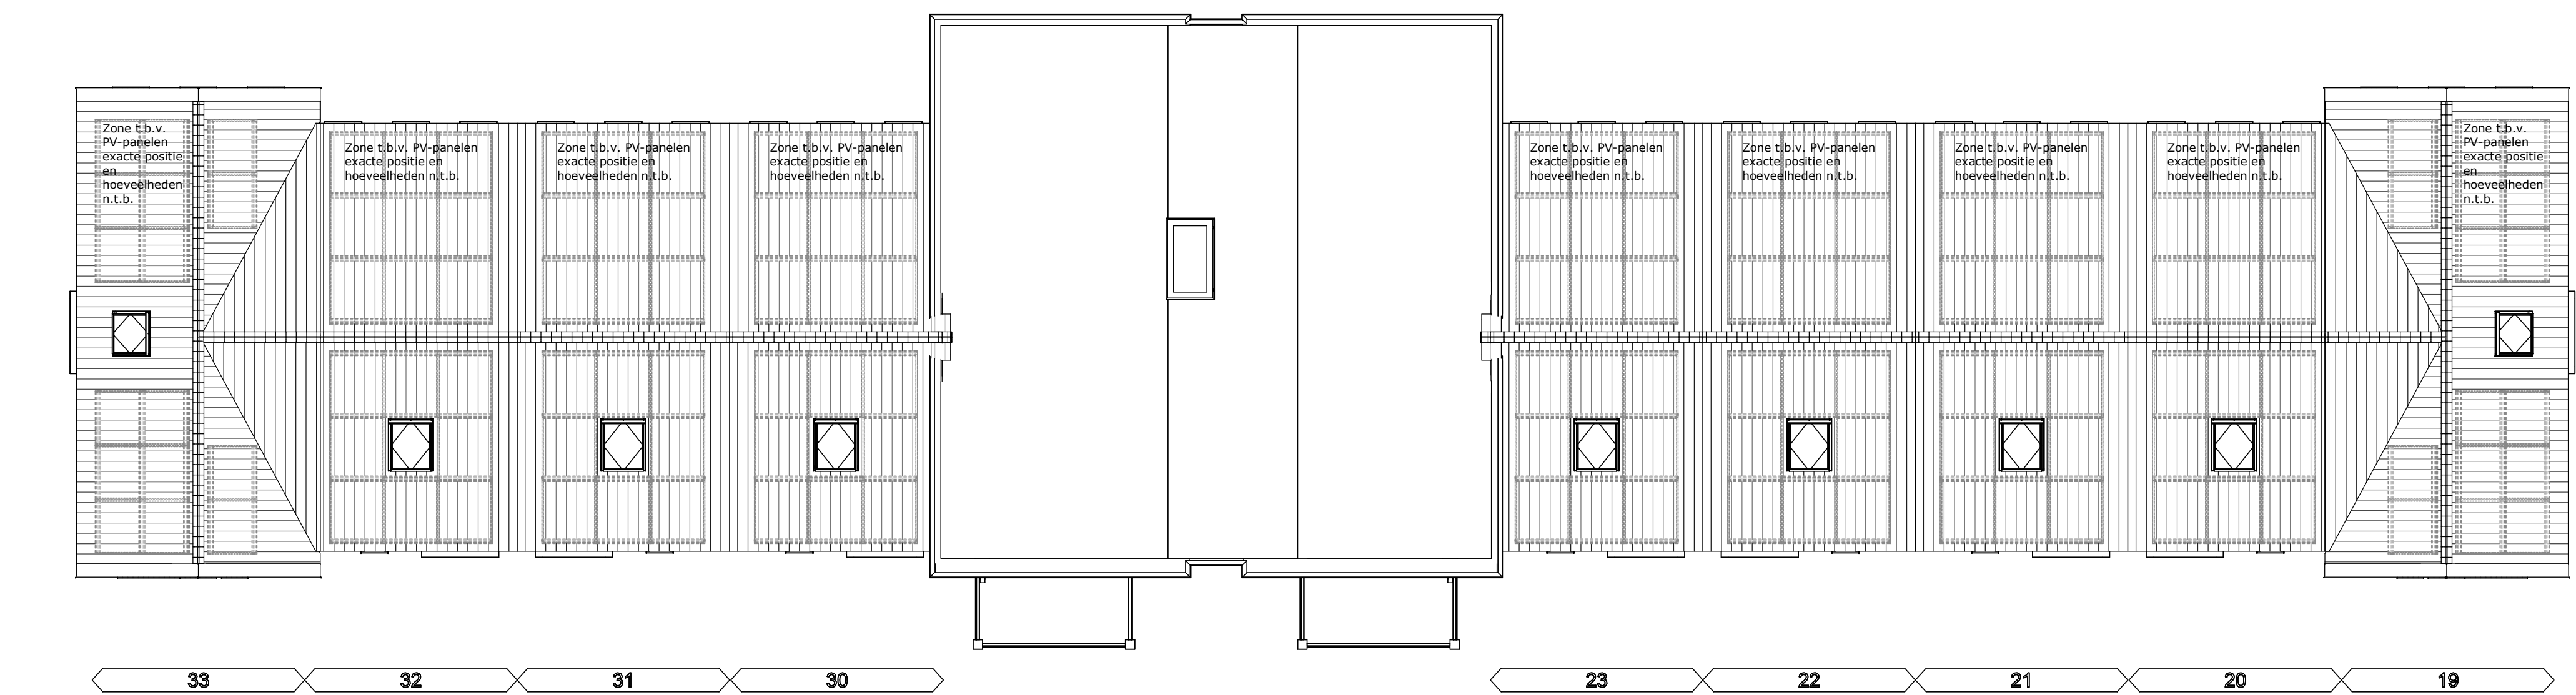

Westgevel - Blok 4

Oostgevel - Blok 4

Zuidgevel - Blok 4

Noordgevel - Blok 4

A-A - Blok 4

B-B - Blok 4

C-C - Blok 4

Begane grond - Blok 4

Eerste verdieping - Blok 4

Tweede verdieping - Blok 4

Dak - Blok 4

Renvooi Gevel	
	Netwerk kleur A beige gemaacord.
	Kolleg kleur B beige gemaacord met donkere vng.
	Netwerk kleur C geel gemaacord met donkere vng.
	Netwerk kleur D geel gemaacord.
	entree woning
	reservering voor radiator n.l.b.