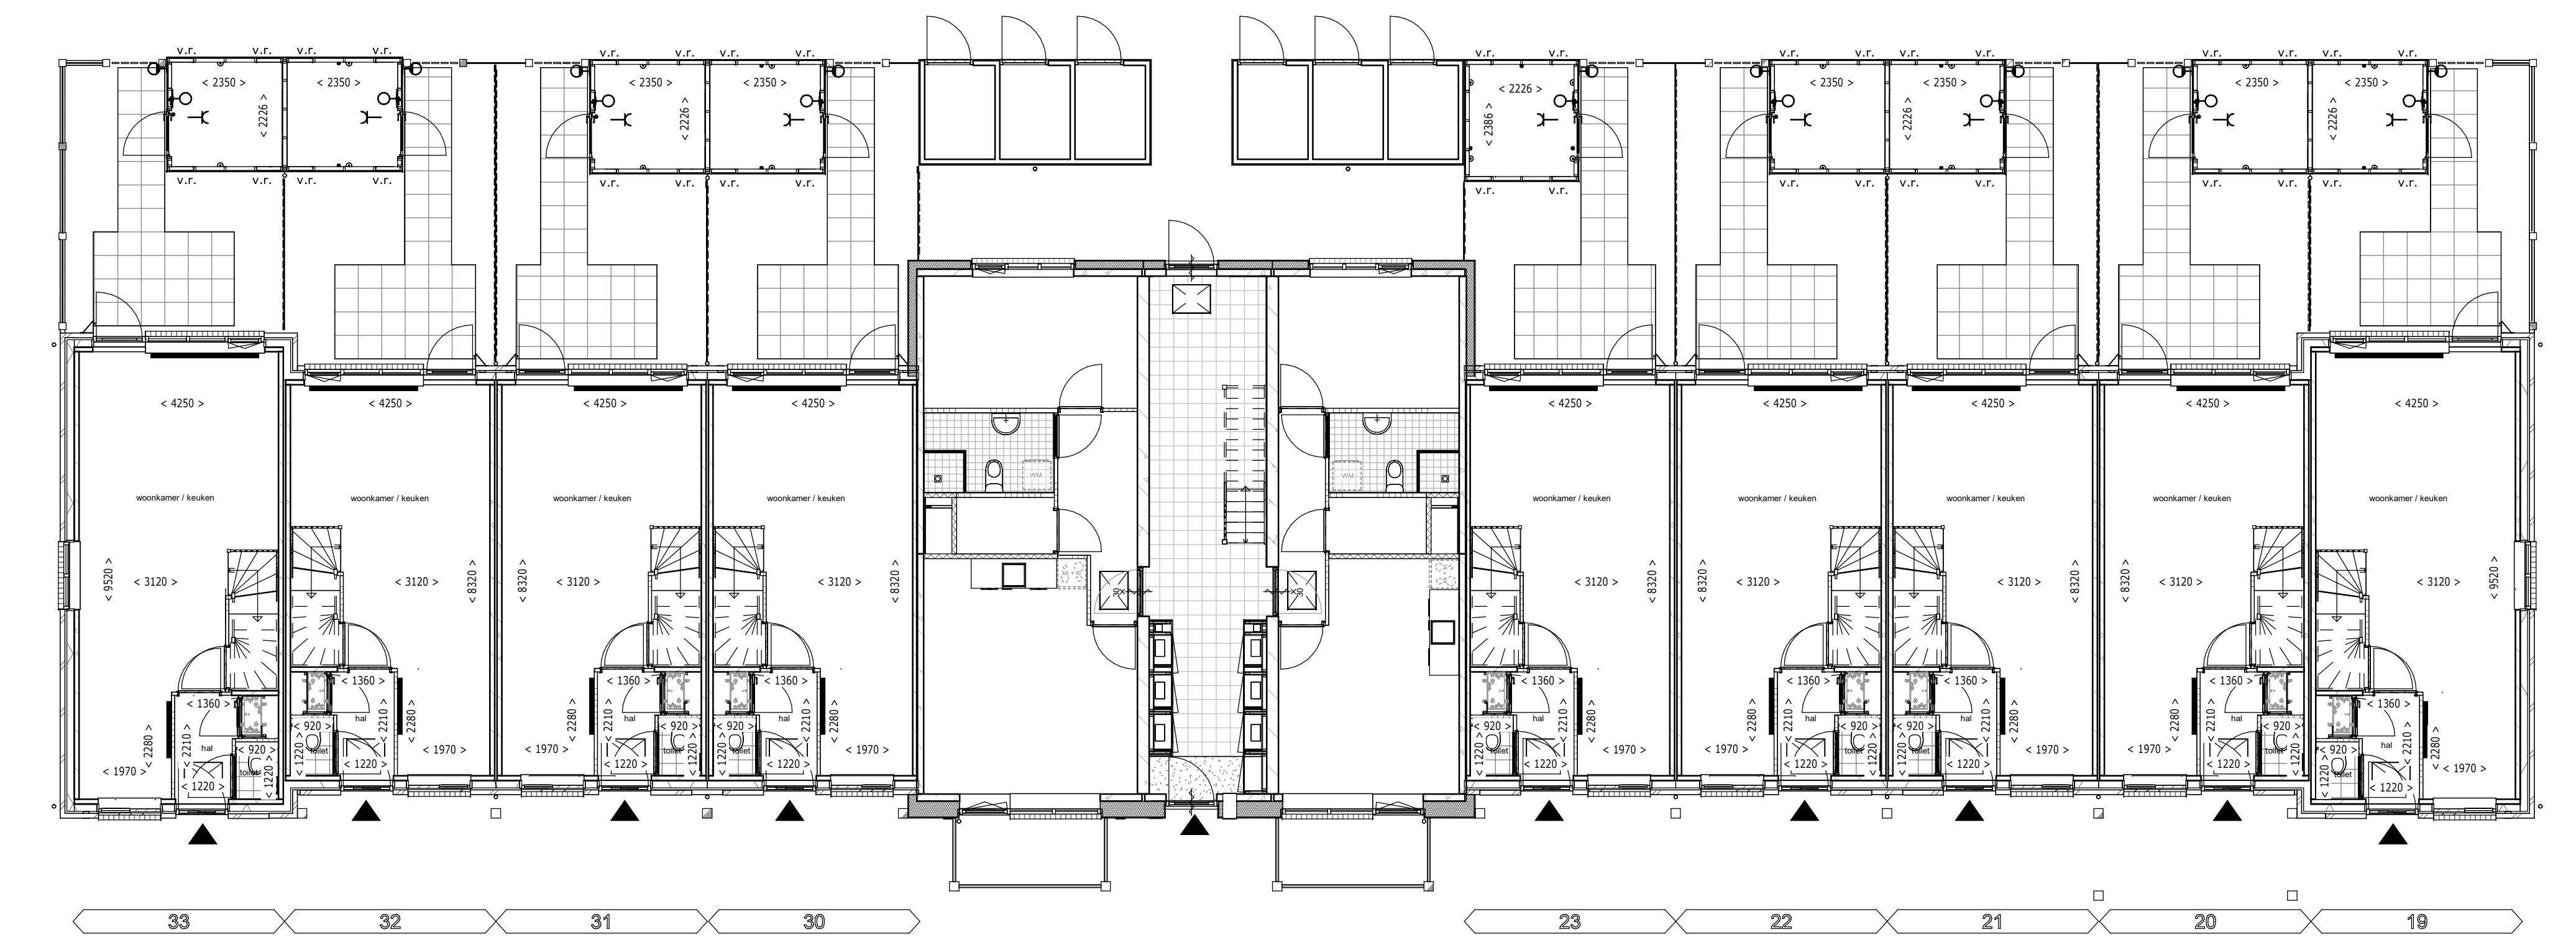

Westgevel - Blok 4

Oostgevel - Blok 4

Zuidgevel - Blok 4

Noordgevel - Blok 4

A-A - Blok 4

B-B - Blok 4

C-C - Blok 4

Begane grond - Blok 4

Eerste verdieping - Blok 4

Tweede verdieping - Blok 4

Dak - Blok 4

Renvooi Gevel	
	Netwerk kleur A beige gemaacord.
	Kolleg kleur B beige gemaacord met donkere vng.
	Netwerk kleur C geel gemaacord met donkere vng.
	Netwerk kleur D geel gemaacord.
	entree woning
	reservering voor radiator n.l.b.