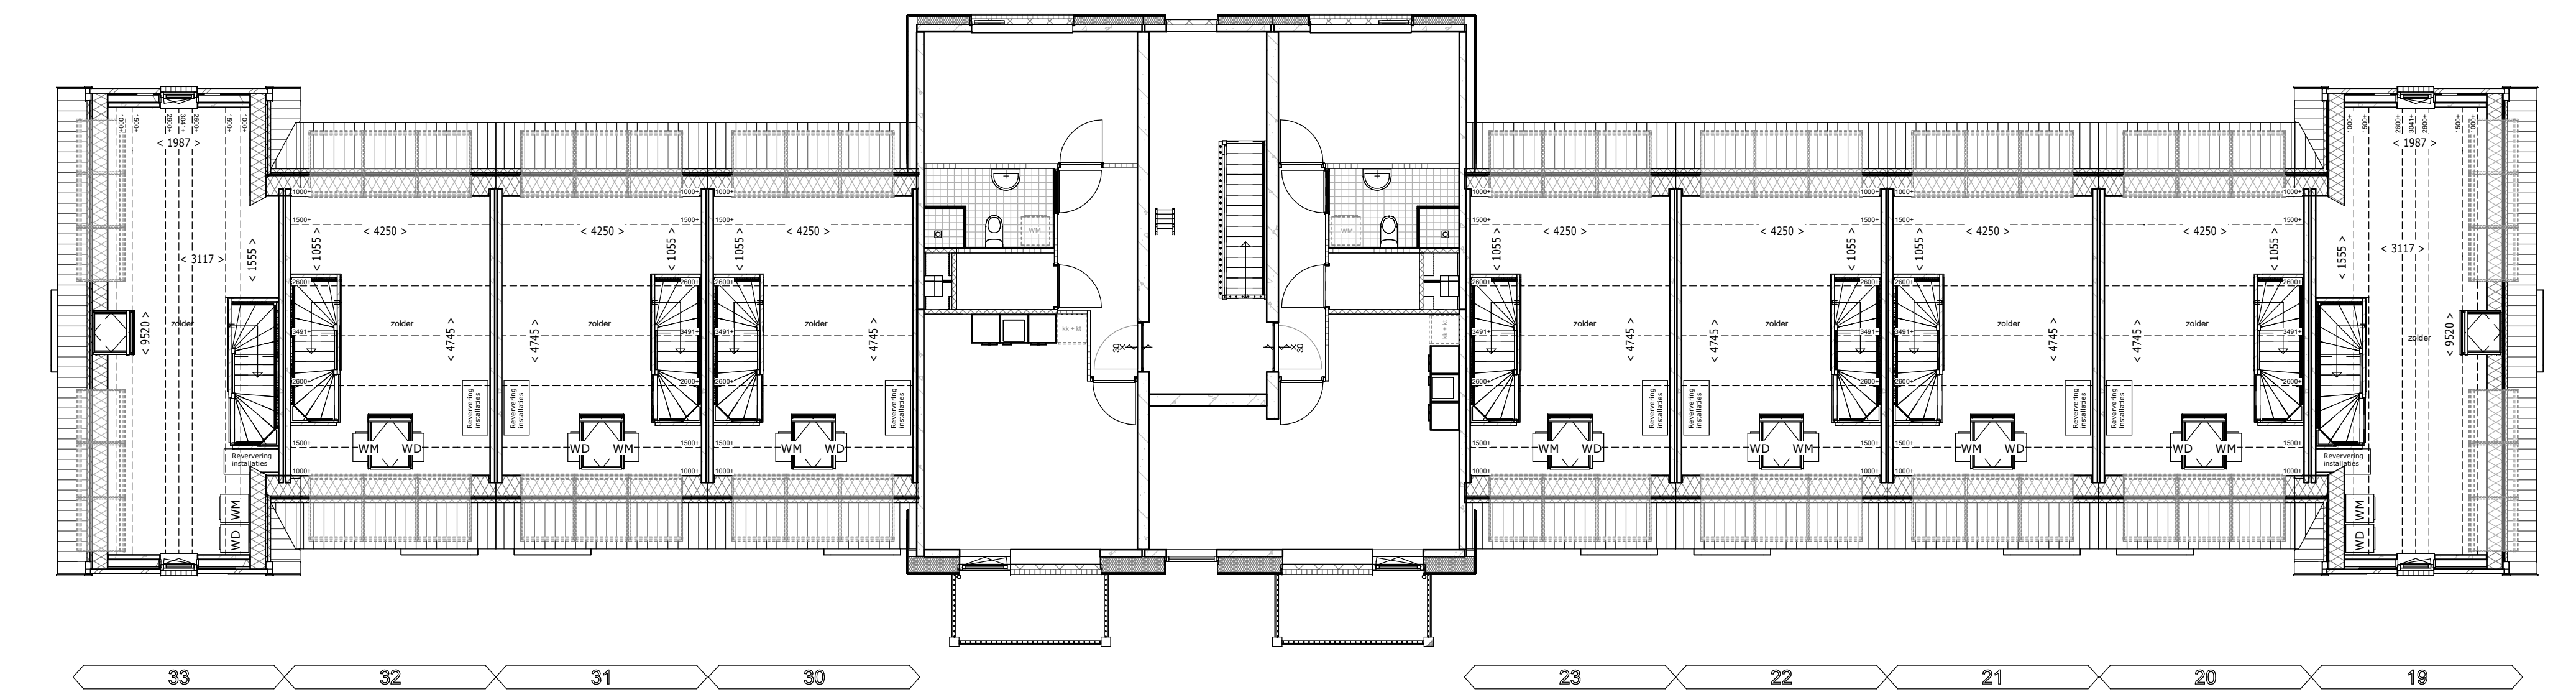

Eerste verdieping - Blok 4

Tweede verdieping - Blok 4

Dak - Blok 4

Renvooi Gevel	
	Netwerk kleur A beige gemaacord.
	Kolleg kleur B beige gemaacord met donkere vng.
	Netwerk kleur C geel gemaacord met donkere vng.
	Netwerk kleur D geel gemaacord.
	entree woning
	reservering voor radiator n.l.b.