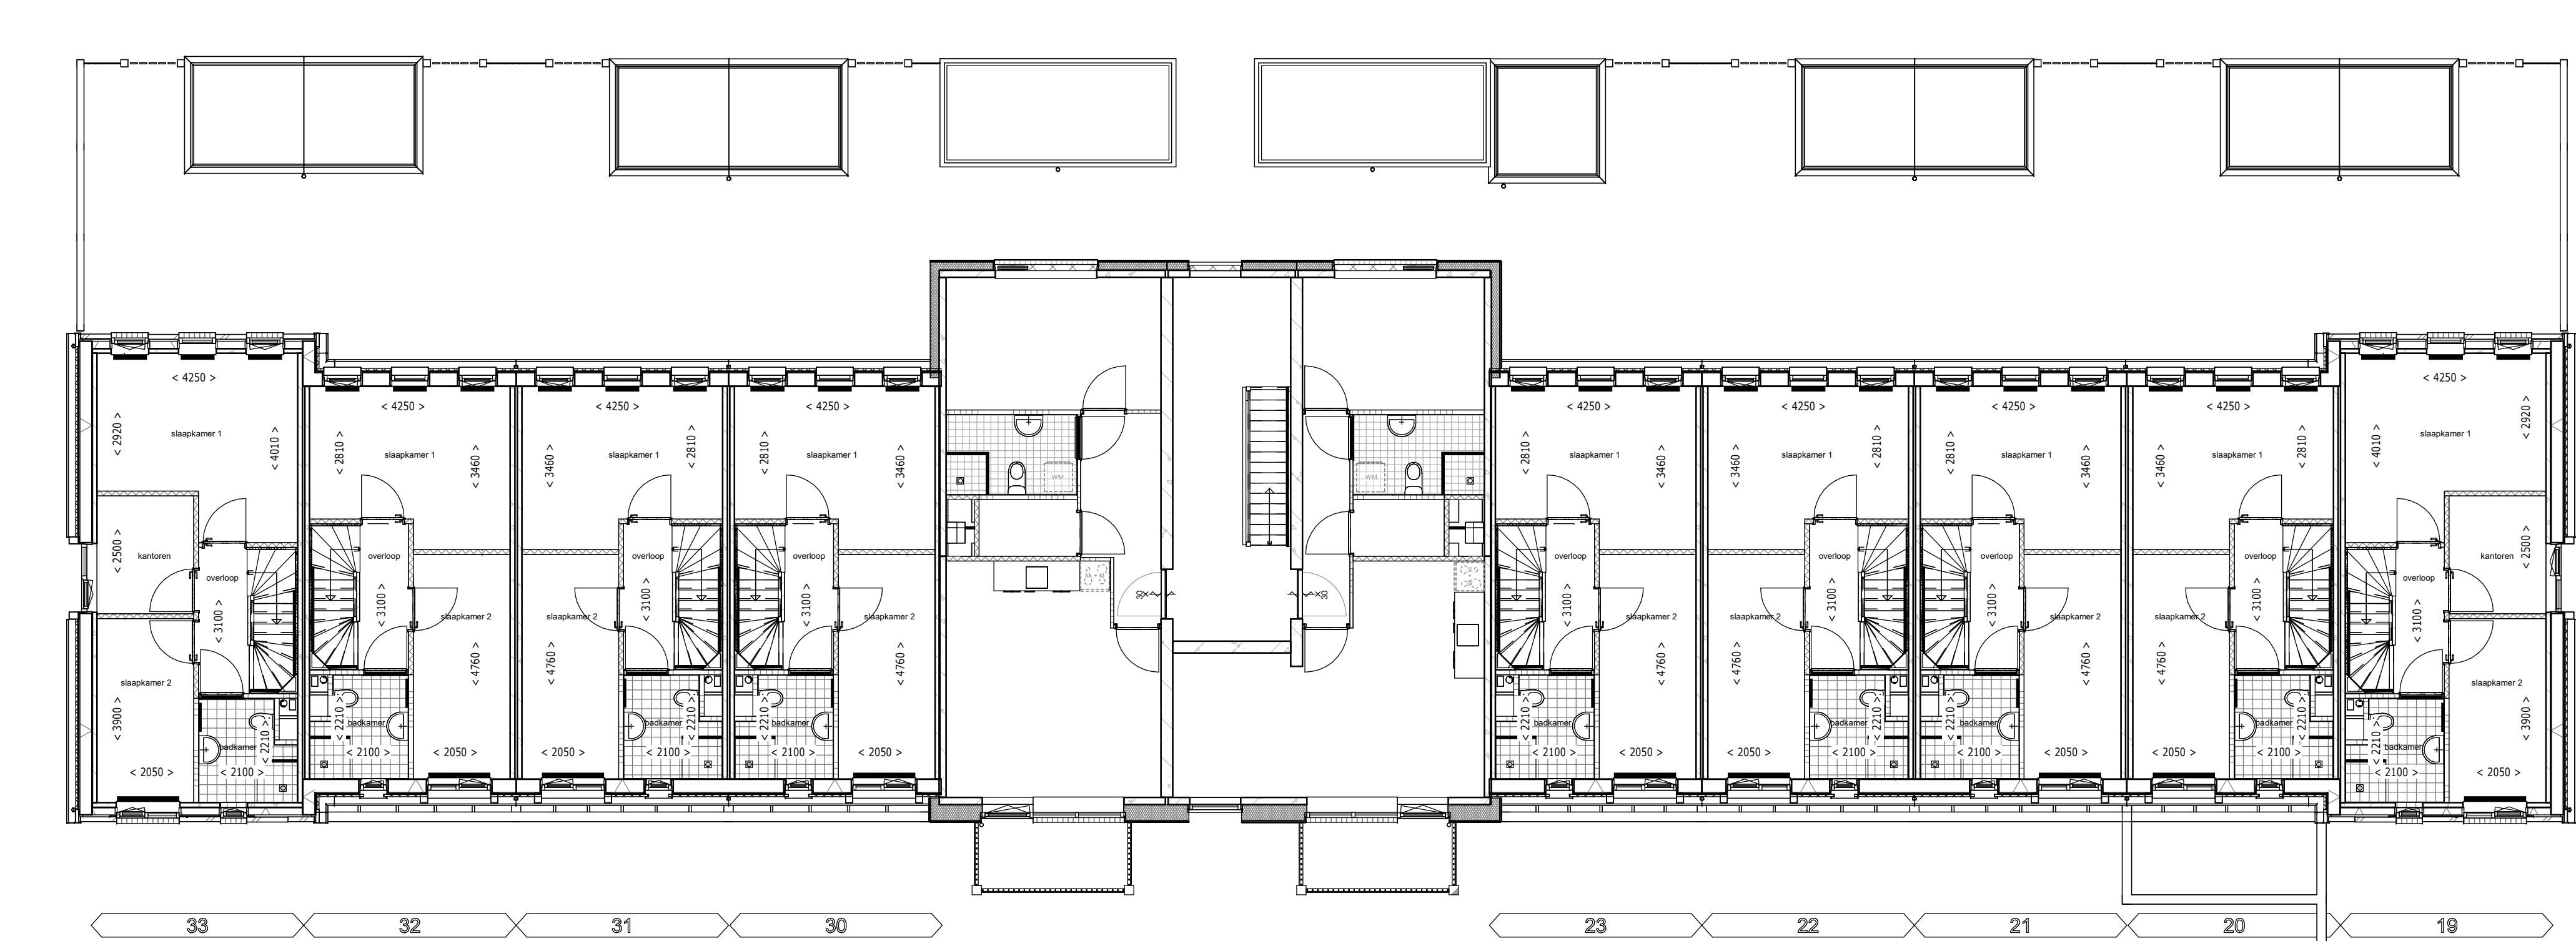

Eerste verdieping - Blok 4

Tweede verdieping - Blok 4

Dak - Blok 4

Renvooi Gevel	
	Netwerk kleur A beige gemaacord.
	Kolleg kleur B beige gemaacord met donkere vng.
	Netwerk kleur C geel gemaacord met donkere vng.
	Netwerk kleur D geel gemaacord.
	entree woning
	reservering voor radiator n.l.b.