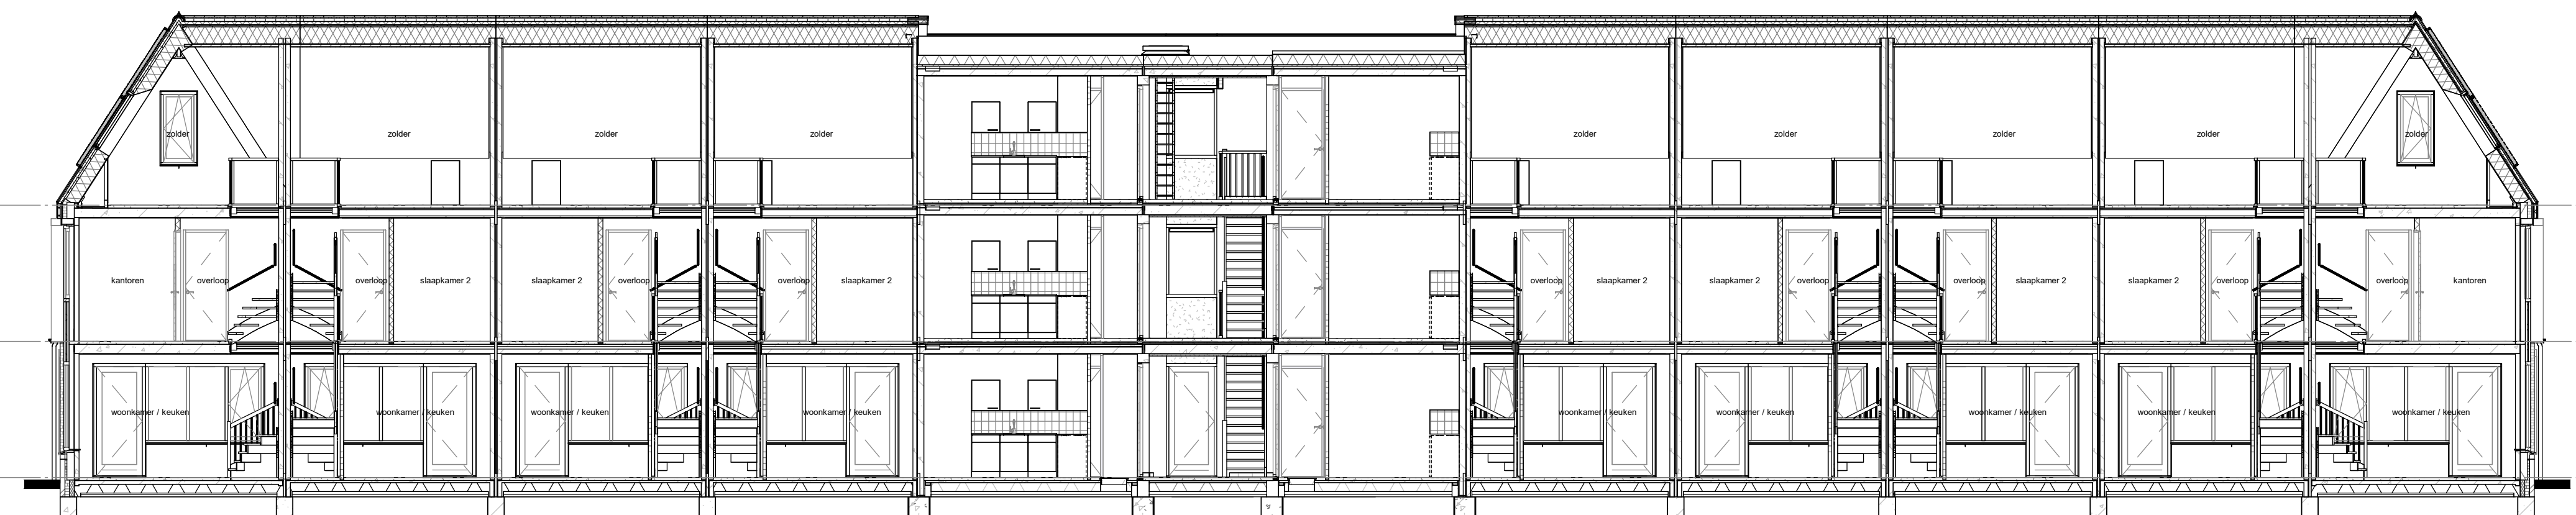

Westgevel - Blok 4

Oostgevel - Blok 4

Zuidgevel - Blok 4

Noordgevel - Blok 4

A-A - Blok 4

B-B - Blok 4

C-C - Blok 4

Begane grond - Blok 4

Eerste verdieping - Blok 4

Tweede verdieping - Blok 4

Dak - Blok 4

Renvooi Gevel	
	Netwerk kleur A beige gemaacord.
	Kolleg kleur B beige gemaacord met donkere vng.
	Netwerk kleur C geel gemaacord met donkere vng.
	Netwerk kleur D geel gemaacord.
	entree woning
	reservering voor radiator n.l.b.

54 woningen Heiloo
Verkooptekening - Blok 4

werknr.: 14087
bloknr.: 4

tek.nr.: 04-703
schaal: 1:100
formaat: A0+
getekend: Afd. Bim

datum: 02-03-2024
wijziging:

Trebbe MiddenWest B.V.
telefoon: 088 259 00 00
website: www.trebbe.nl