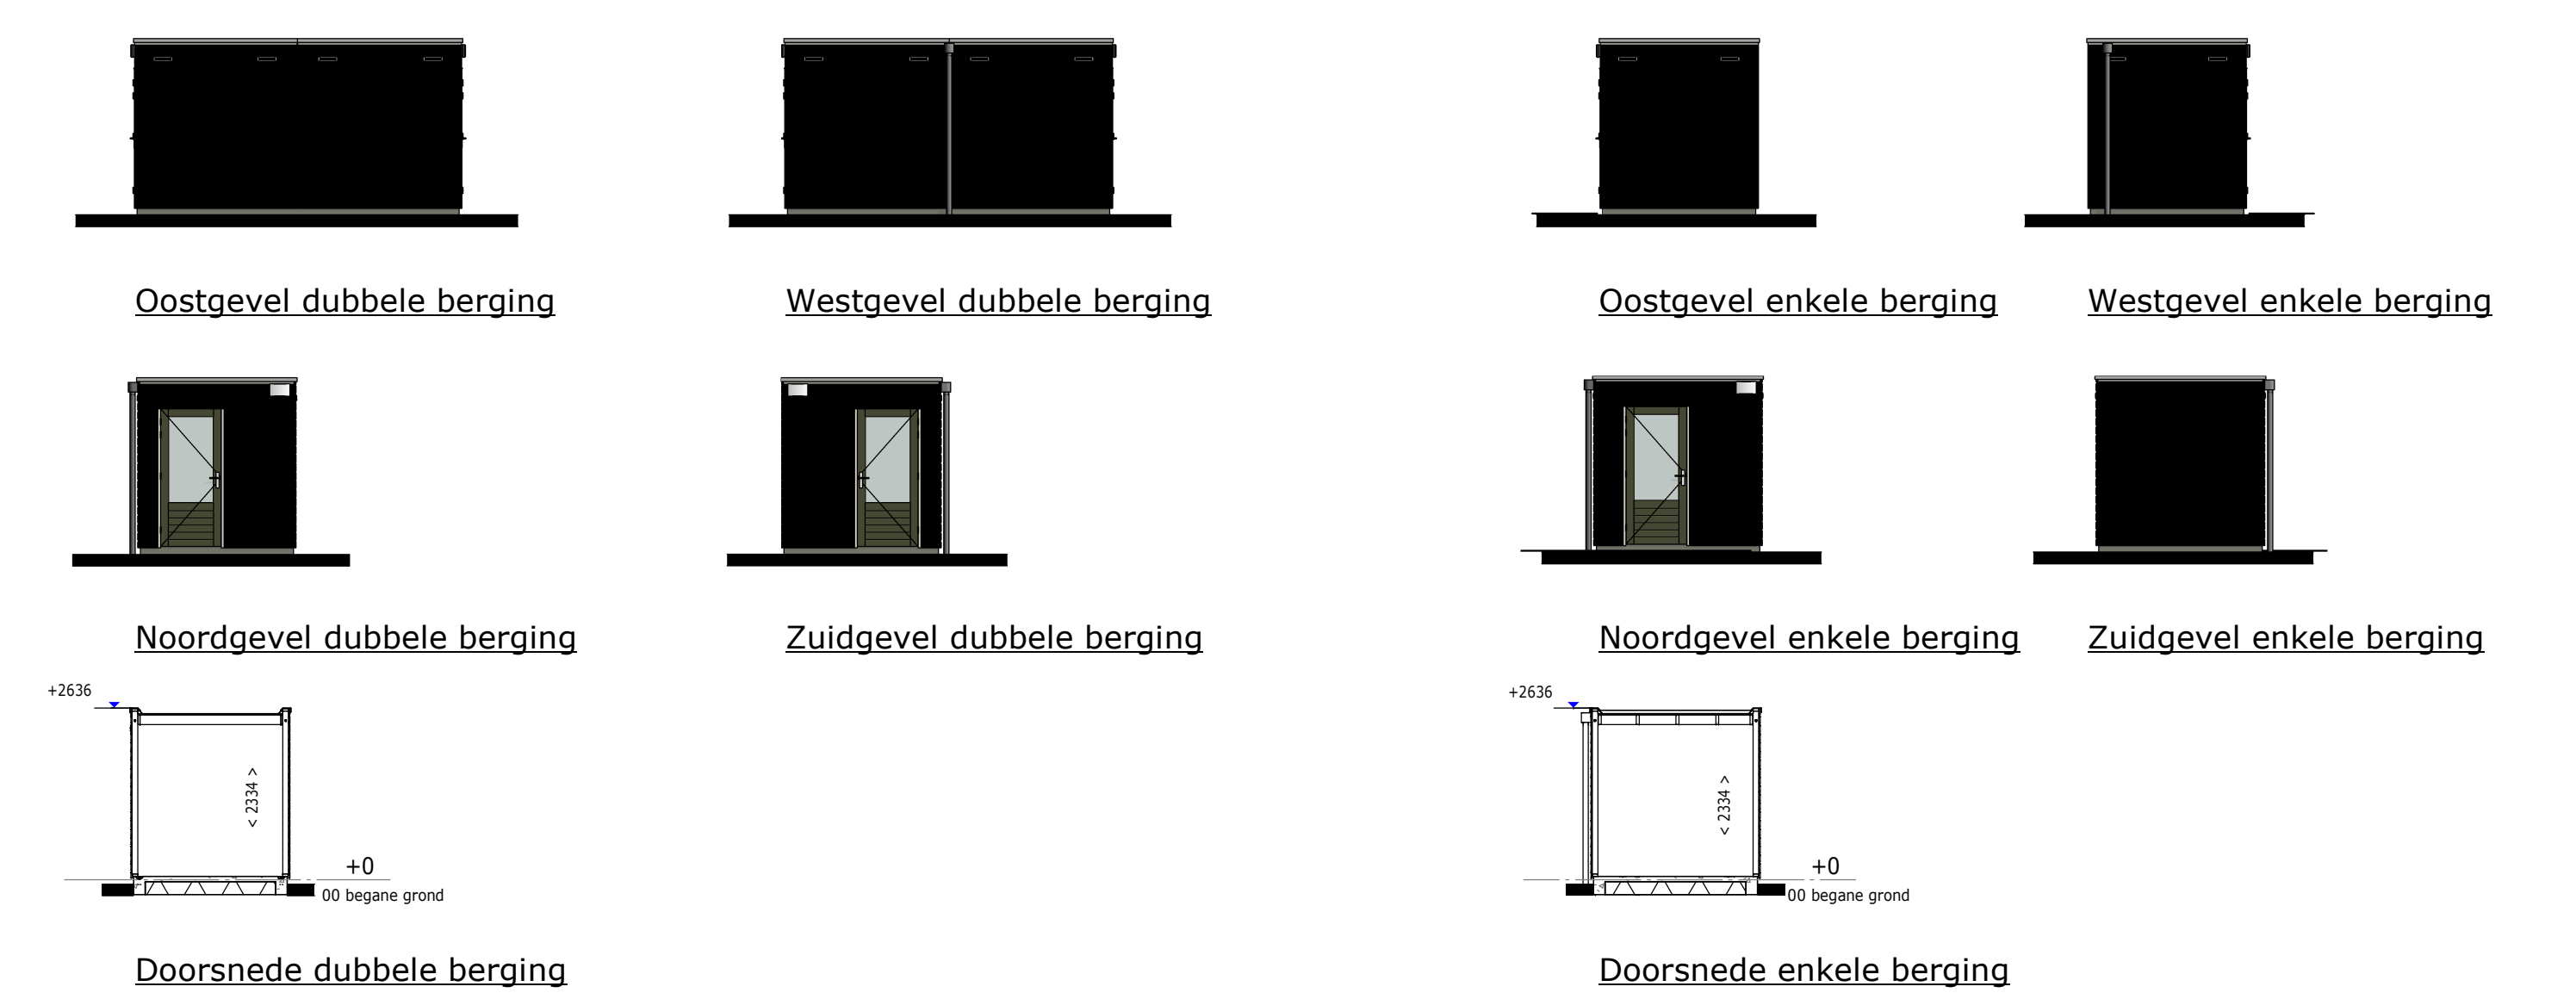

Westgevel - Blok 4

Oostgevel - Blok 4

Zuidgevel - Blok 4

Noordgevel - Blok 4

A-A - Blok 4

B-B - Blok 4

C-C - Blok 4

Begane grond - Blok 4

Eerste verdieping - Blok 4

Tweede verdieping - Blok 4

Dak - Blok 4

Renvooi Gevel	
	Netwerk kleur A beige gemaacord.
	Kolleg kleur B beige gemaacord met donkere vng.
	Netwerk kleur C geel gemaacord met donkere vng.
	Netwerk kleur D geel gemaacord.
	entree woning
	reservering voor radiator n.l.b.