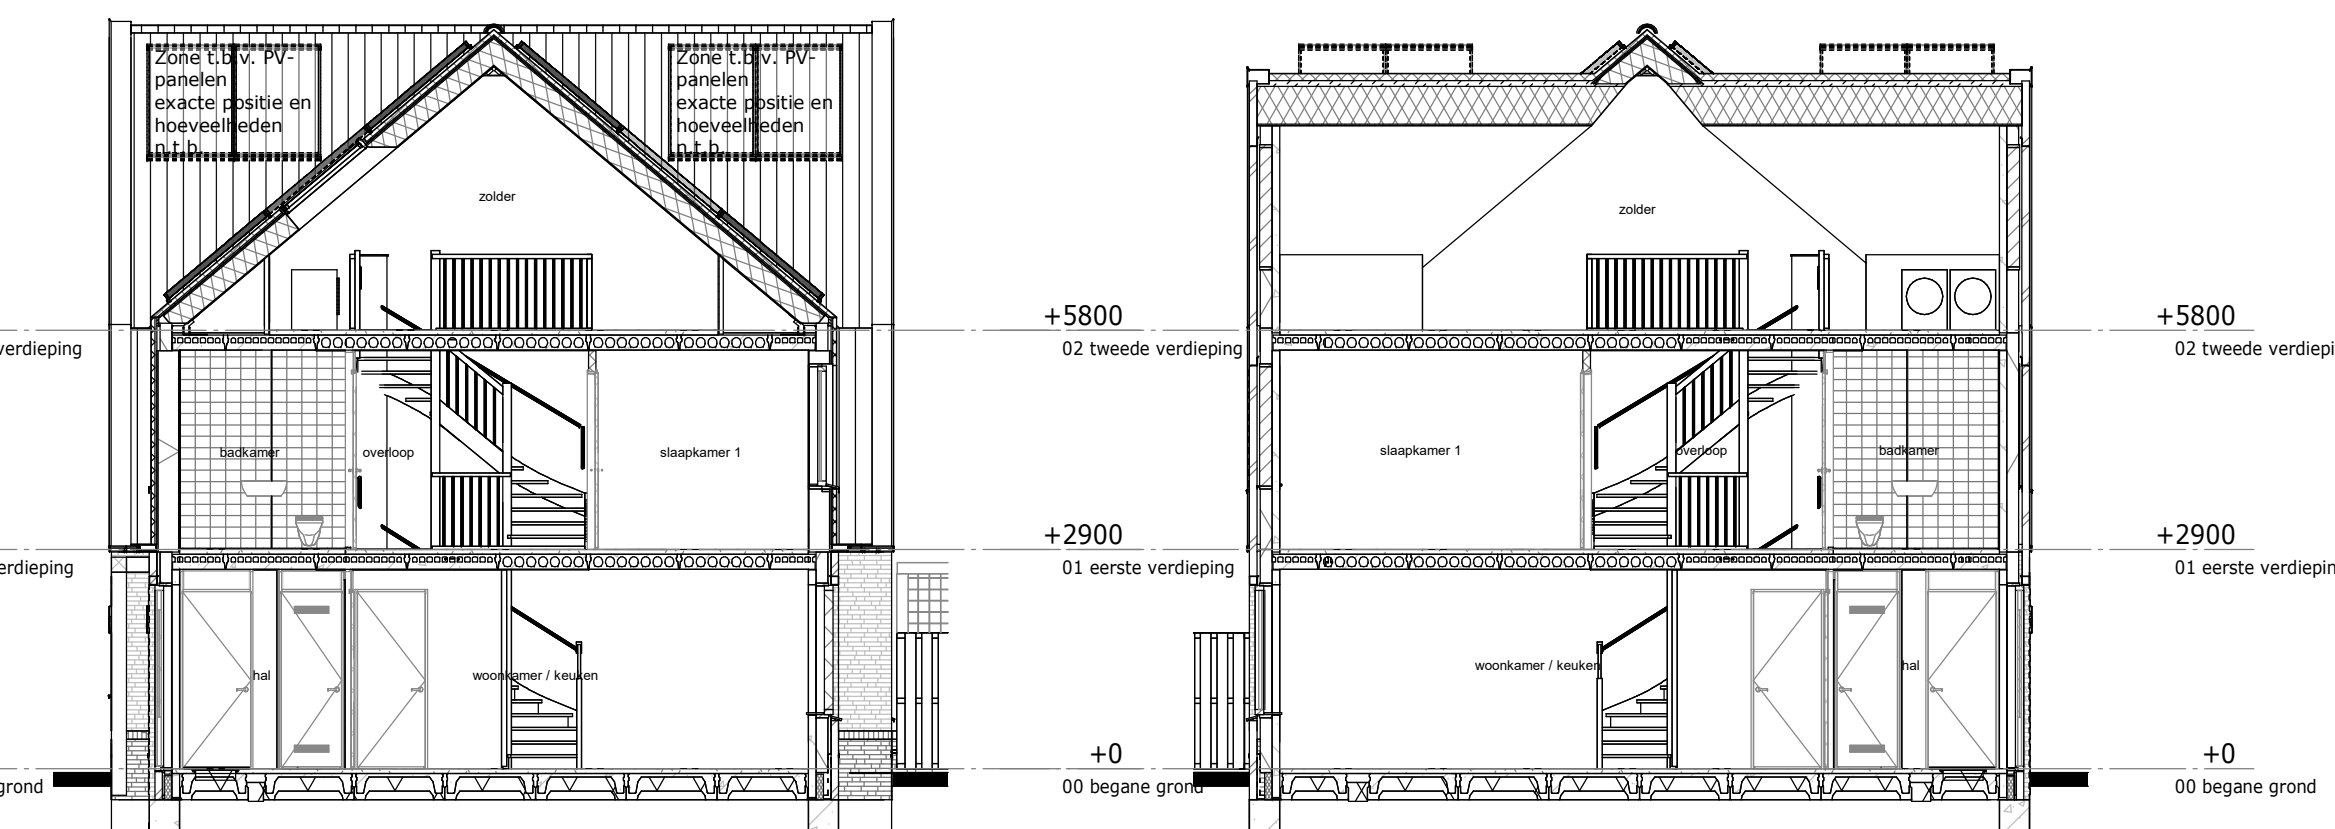

Westgevel - Blok 4

Oostgevel - Blok 4

Zuidgevel - Blok 4

Noordgevel - Blok 4

A-A - Blok 4

B-B - Blok 4

C-C - Blok 4

Begane grond - Blok 4

Eerste verdieping - Blok 4

Tweede verdieping - Blok 4

Dak - Blok 4

Renvooi Gevel	
	Netwerk kleur A beige gemaacord.
	Kolleg kleur B beige gemaacord met donkere vng.
	Netwerk kleur C geel gemaacord met donkere vng.
	Netwerk kleur D geel gemaacord.
	entree woning
	reservering voor radiator n.l.b.

54 woningen Heiloo
Verkooptekening - Blok 4

werknr.: 14087
bloknr.: 4

tek.nr.: 04-703
schaal: 1:100
formaat: A0+
getekend: Afd. Bim

datum: 02-03-2024
wijziging:

Trebbe MiddenWest B.V.
telefoon: 088 259 00 00
website: www.trebbe.nl