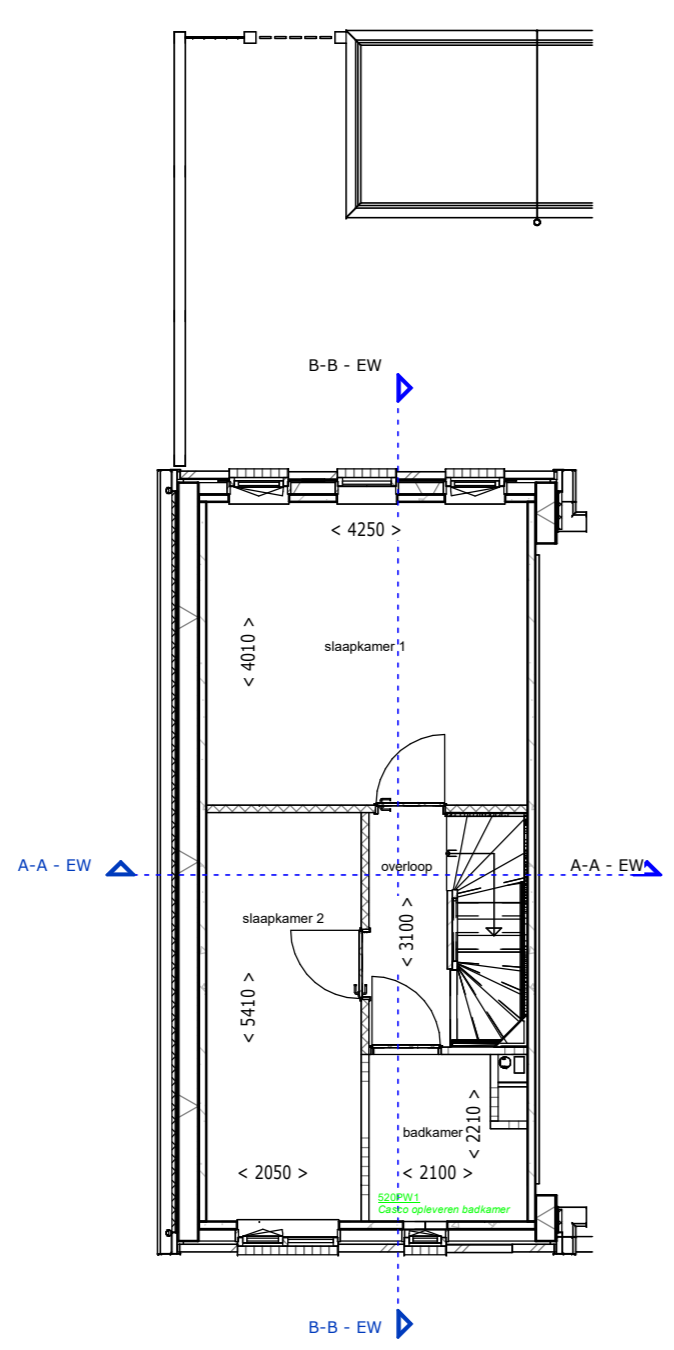

Opties - EW

Eerste verdieping - Opties EW