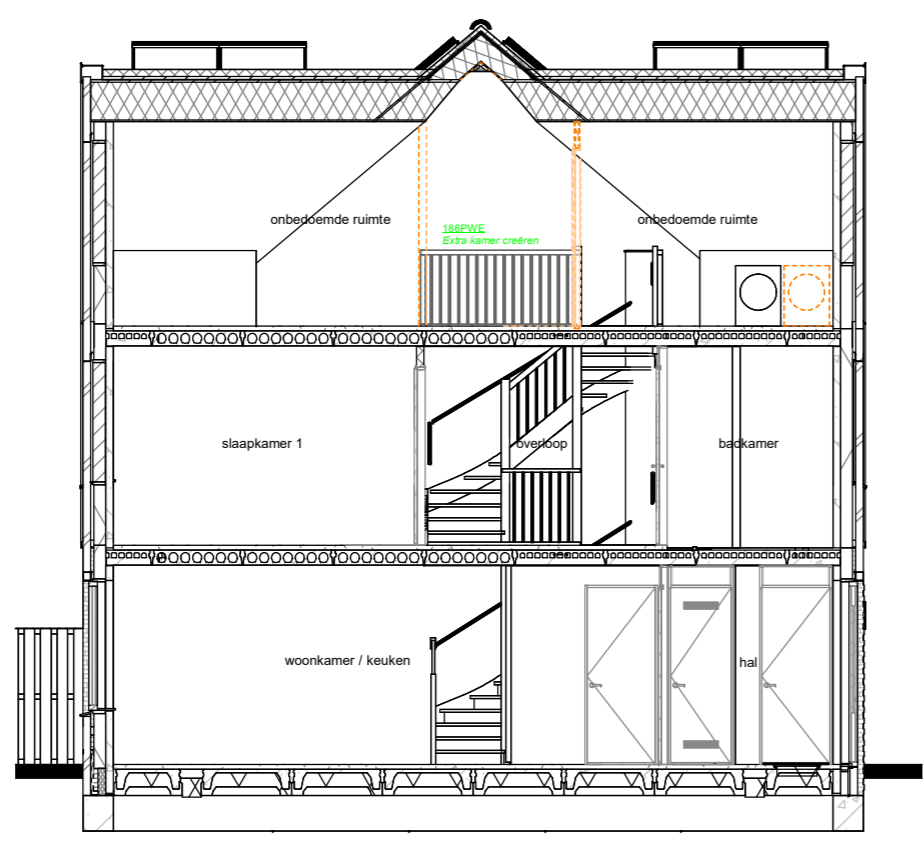

Opties - EW

Begane grond - Opties EW

Opties - EW

Eerste verdieping - Opties EW

Opties - EW

Tweede verdieping - Opties EW

Opties - EW

Dak - Opties EW

A-A - EW

B-B - EW

54 woningen Heiloo

werknr.: 14087

Verkooptekening - opties type eindwoning

tek.nr.: 04-707

datum: 02-03-2024

schaal: 1:100