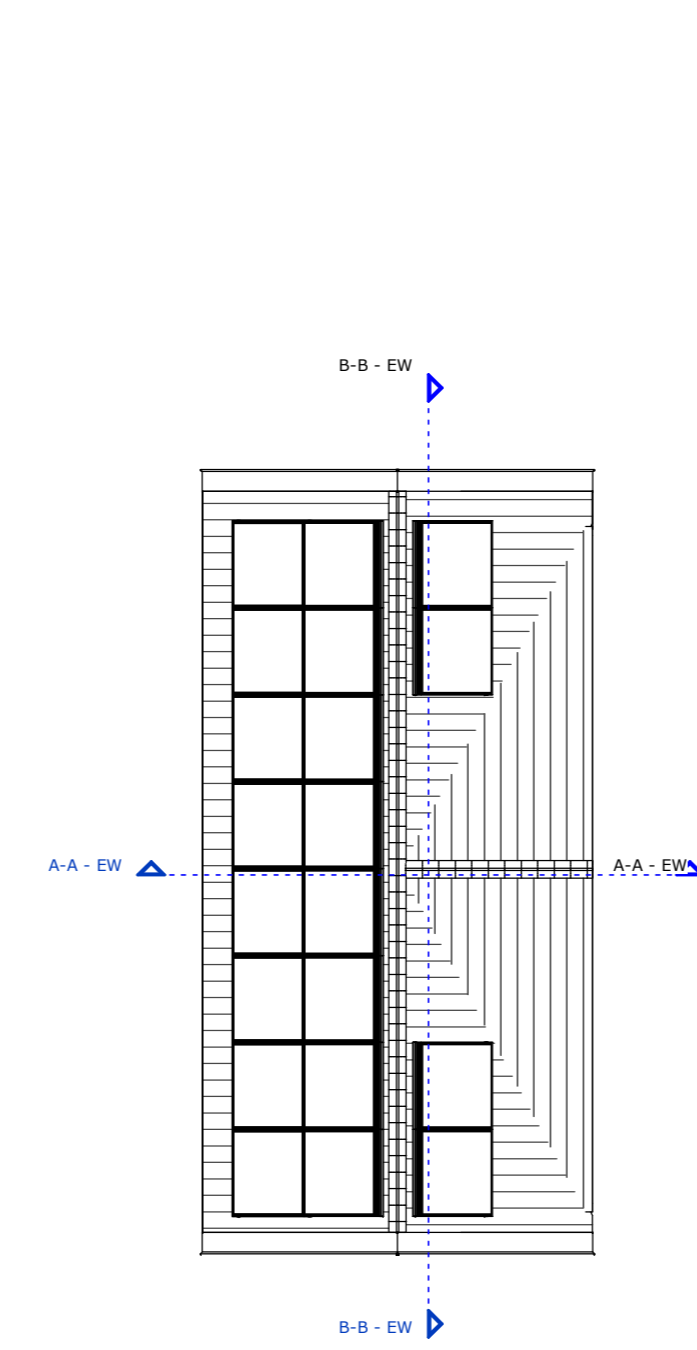

Opties - EW

Begane grond - Opties EW

Opties - EW

Eerste verdieping - Opties EW

Opties - EW

Tweede verdieping - Opties EW

Opties - EW

Dak - Opties EW

A-A - EW

B-B - EW

54 woningen Heiloo

werknr.: 14087

Verkooptekening - opties type eindwoning

tek.nr.: 04-707

datum: 02-03-2024

schaal: 1:100