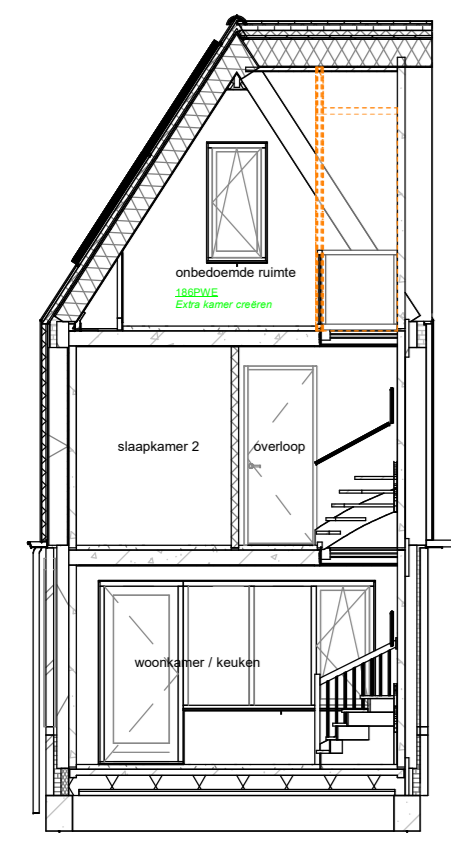

Opties - EW

Begane grond - Opties EW

Opties - EW

Eerste verdieping - Opties EW

Opties - EW

Tweede verdieping - Opties EW

Opties - EW

Dak - Opties EW

A-A - EW

B-B - EW

54 woningen Heiloo

werknr.: 14087

Verkooptekening - opties type eindwoning

tek.nr.: 04-707

datum: 02-03-2024

schaal: 1:100