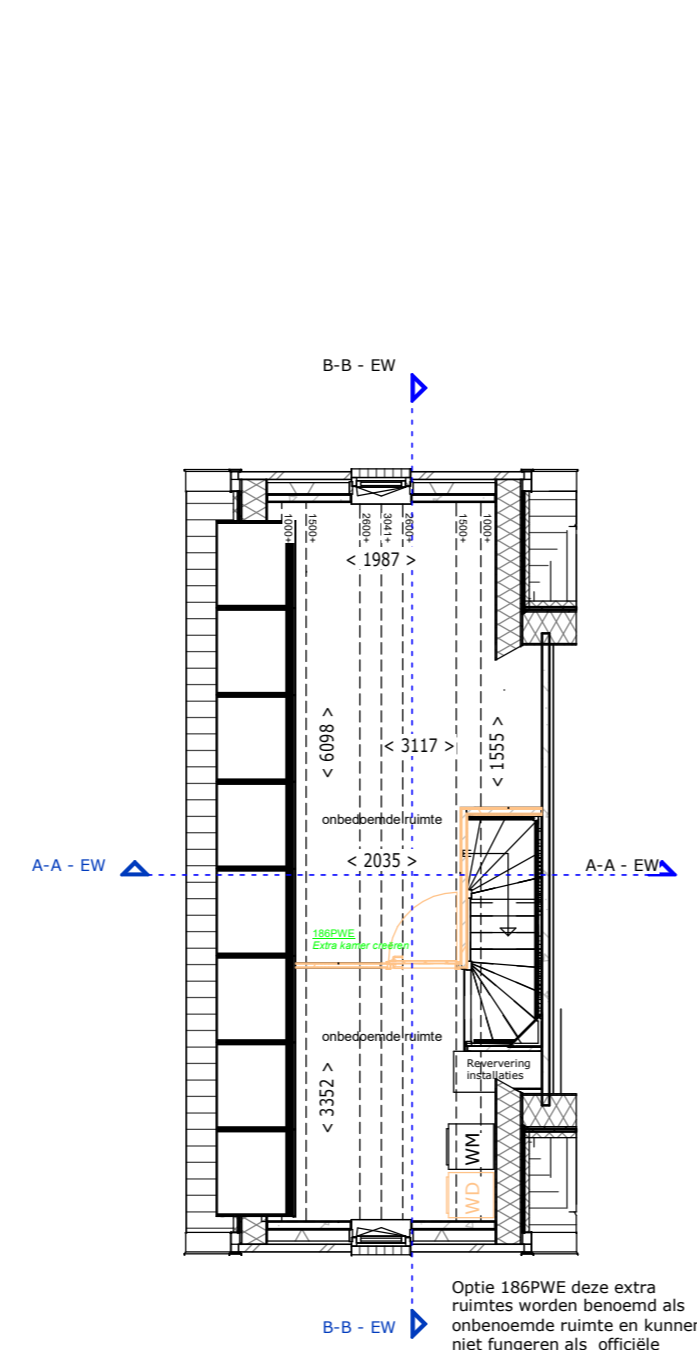

Opties - EW

Begane grond - Opties EW

Opties - EW

Eerste verdieping - Opties EW

Opties - EW

Tweede verdieping - Opties EW

Opties - EW

Dak - Opties EW

A-A - EW

B-B - EW

54 woningen Heiloo

werknr.: 14087

Verkooptekening - opties type eindwoning

tek.nr.: 04-707

datum: 02-03-2024

schaal: 1:100