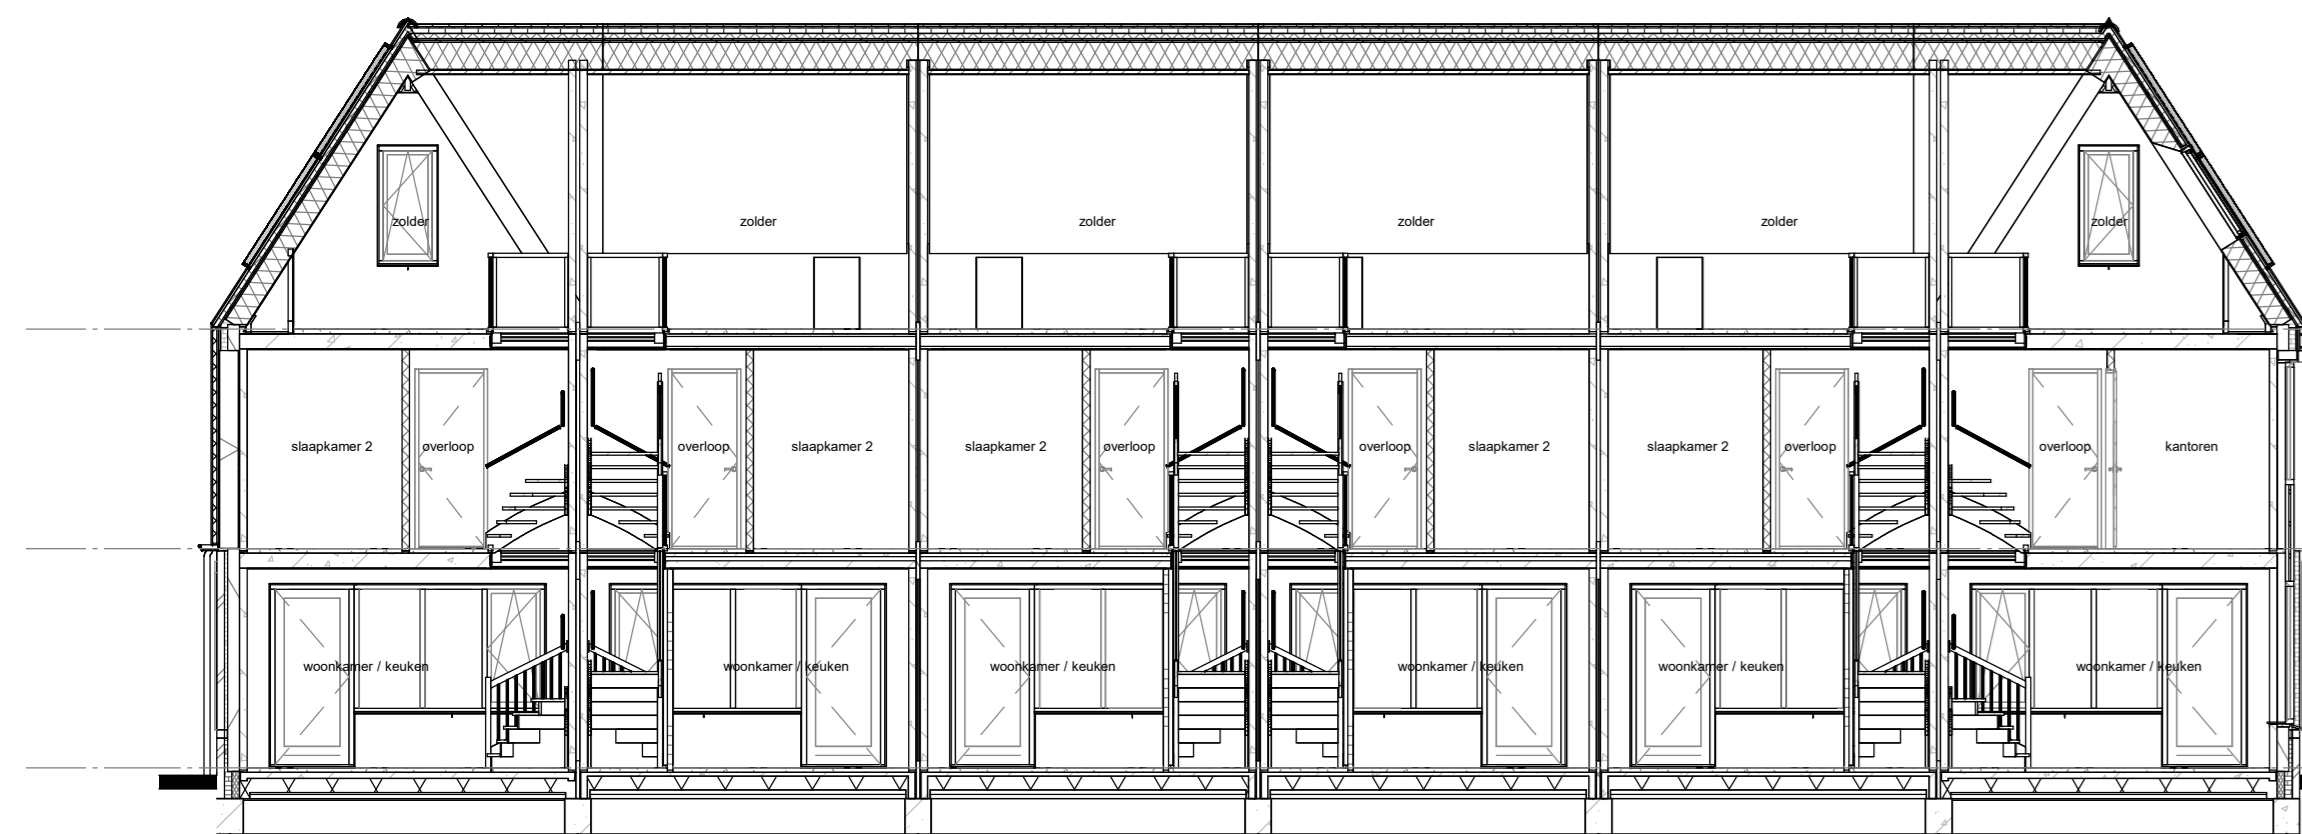

Zuidgevel - Blok 1

Noordgevel - Blok 1

Westgevel - Blok 1

Oostgevel - Blok 1

A-A - Blok 1

B-B - Blok 1

C-C - Blok 1

Doorsnede dubbele berging

Begane grond

Eerste verdieping - Blok 1

Tweede verdieping - Blok 1

Dak - Blok 1

Renvooi Gevel	
	Metsoverwerk kleur A beige genuanceerd, dakrandkleur
	Metsoverwerk kleur B beige genuanceerd met donkere voeg
	Metsoverwerk kleur C geel genuanceerd met donkere voeg
	entree woning
	reservering eco radiator n.t.b.

54 woningen Heiloo  
Verkooptekening - Blok 1

werknr.: 14087  
bloknr.: 1

tek.nr.: 04-700  
schaal: 1:100  
formaat: A0  
getekend: Afd. Bim

datum: 02-03-2024  
wijziging:

Trebbe MiddenWest B.V.  
telefoon: 088 259 00 00  
website: www.trebbe.nl