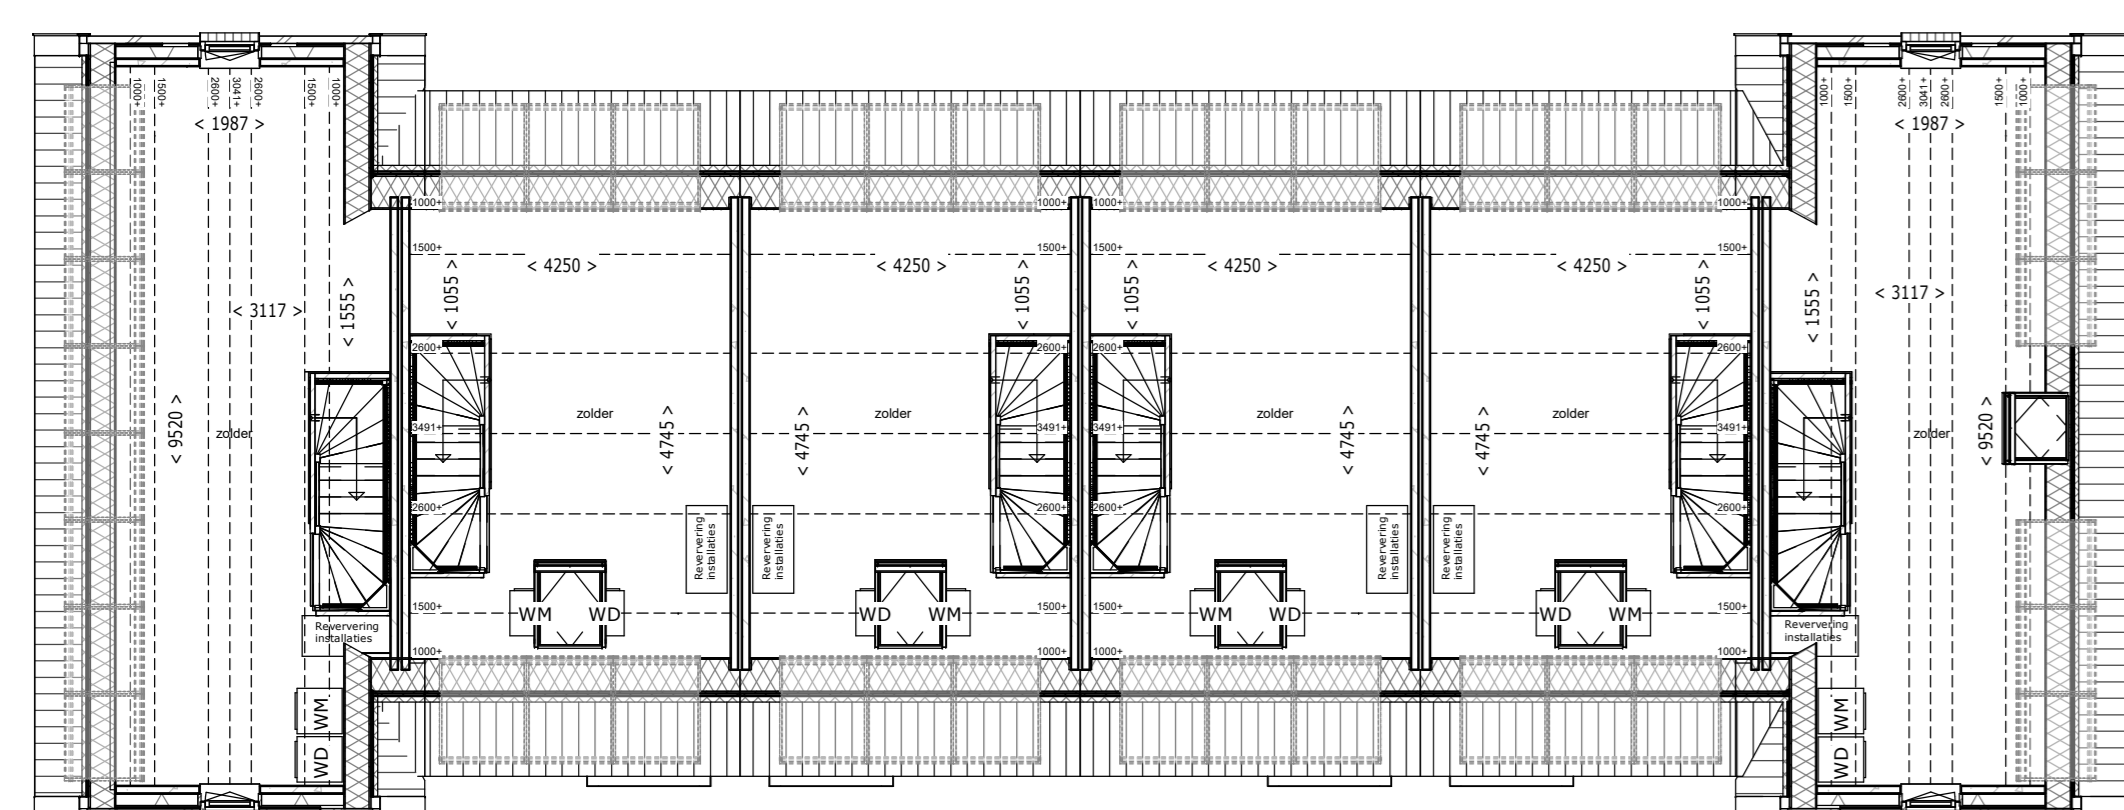

Zuidgevel - Blok 1

Noordgevel - Blok 1

Westgevel - Blok 1

Oostgevel - Blok 1

A-A - Blok 1

B-B - Blok 1

C-C - Blok 1

Doorsnede dubbele berging

Begane grond

Eerste verdieping - Blok 1

Tweede verdieping - Blok 1

Dak - Blok 1

Renvooi Gevel	
	Metsoverwerk kleur A beige genuanceerd, dakrandkleur
	Metsoverwerk kleur B beige genuanceerd met donkere voeg
	Metsoverwerk kleur C geel genuanceerd met donkere voeg
	entree woning
	reservering eco radiator n.t.b.