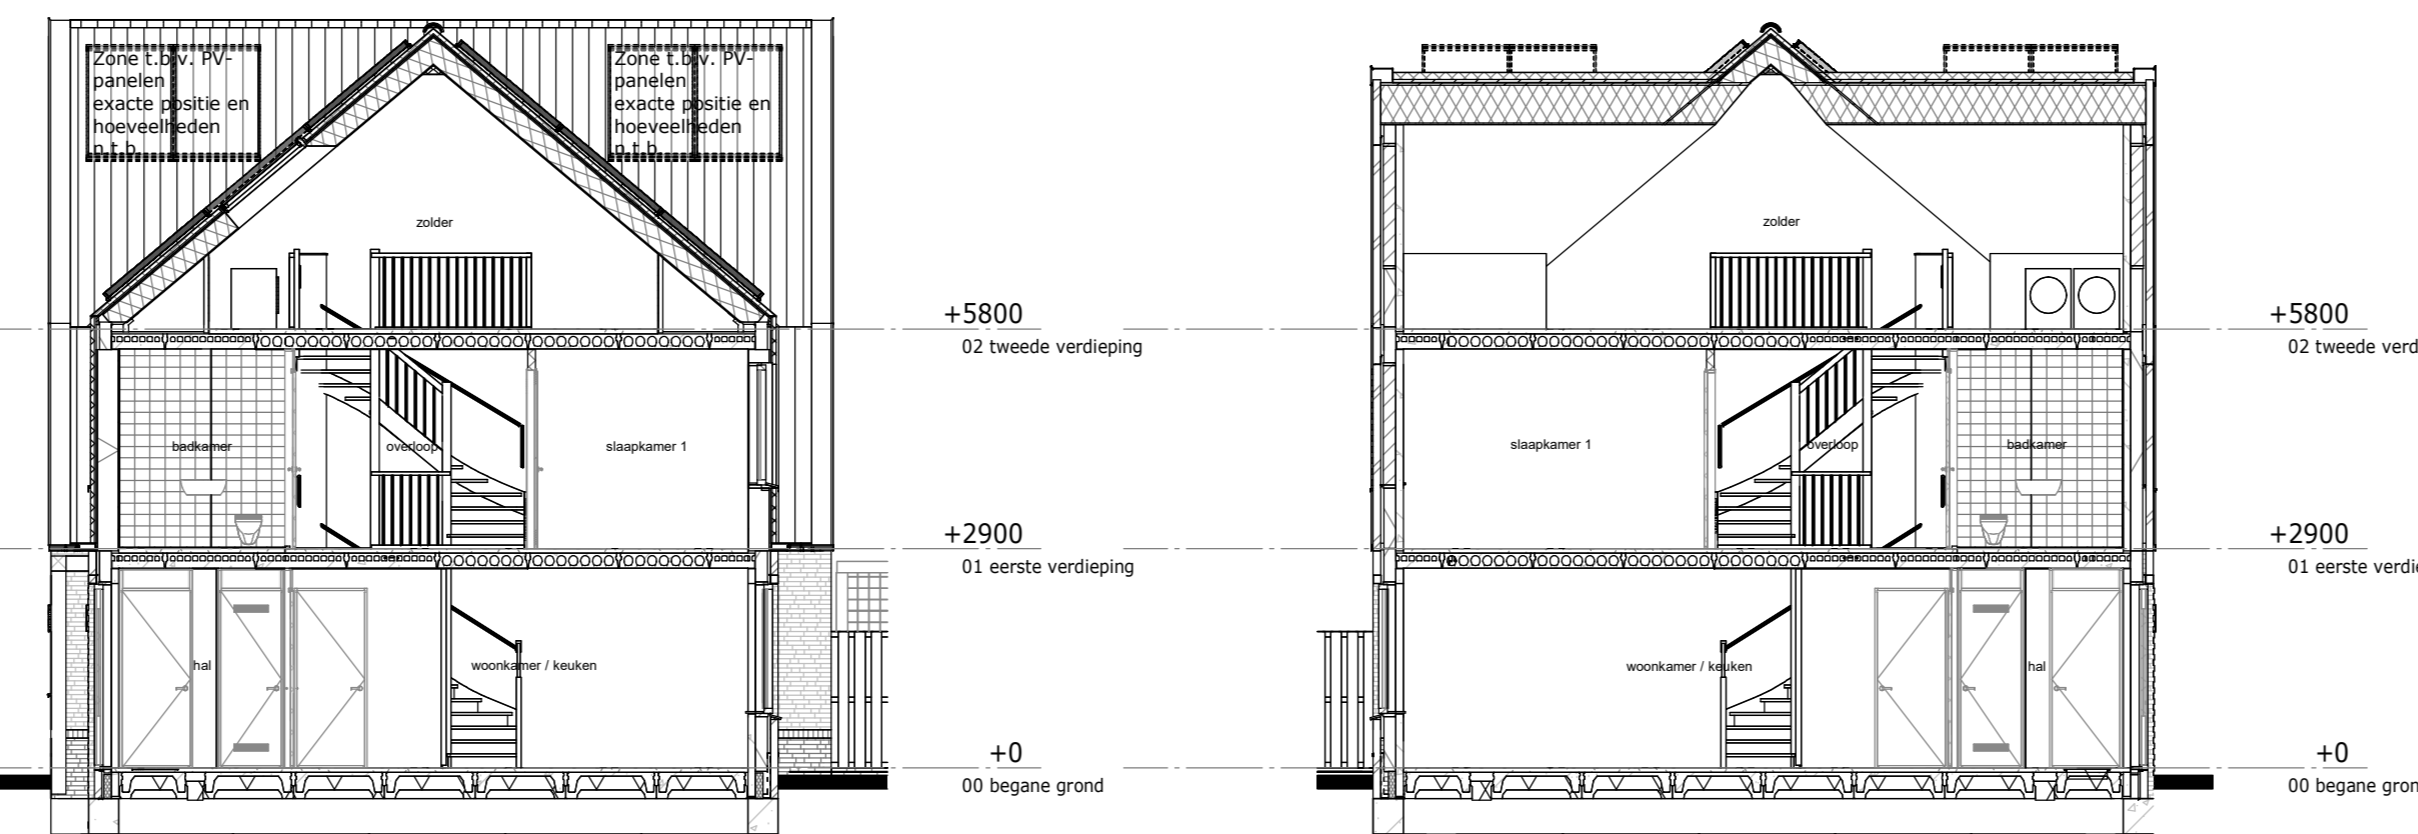

Zuidgevel - Blok 1

Noordgevel - Blok 1

Westgevel - Blok 1

Oostgevel - Blok 1

A-A - Blok 1

B-B - Blok 1

C-C - Blok 1

Doorsnede dubbele berging

Begane grond

Eerste verdieping - Blok 1

Tweede verdieping - Blok 1

Dak - Blok 1

Renvooi Gevel	
	Metsoverwerk kleur A beige genuanceerd, dakrandkleur
	Metsoverwerk kleur B beige genuanceerd met donkere voeg
	Metsoverwerk kleur C geel genuanceerd met donkere voeg
	entree woning
	reservering eco radiator n.t.b.

54 woningen Heiloo  
Verkooptekening - Blok 1

werknr.: 14087  
bloknr.: 1

tek.nr.: 04-700  
schaal: 1:100  
formaat: A0  
getekend: Afd. Bim

datum: 02-03-2024  
wijziging:

Trebbe MiddenWest B.V.  
telefoon: 088 259 00 00  
website: www.trebbe.nl