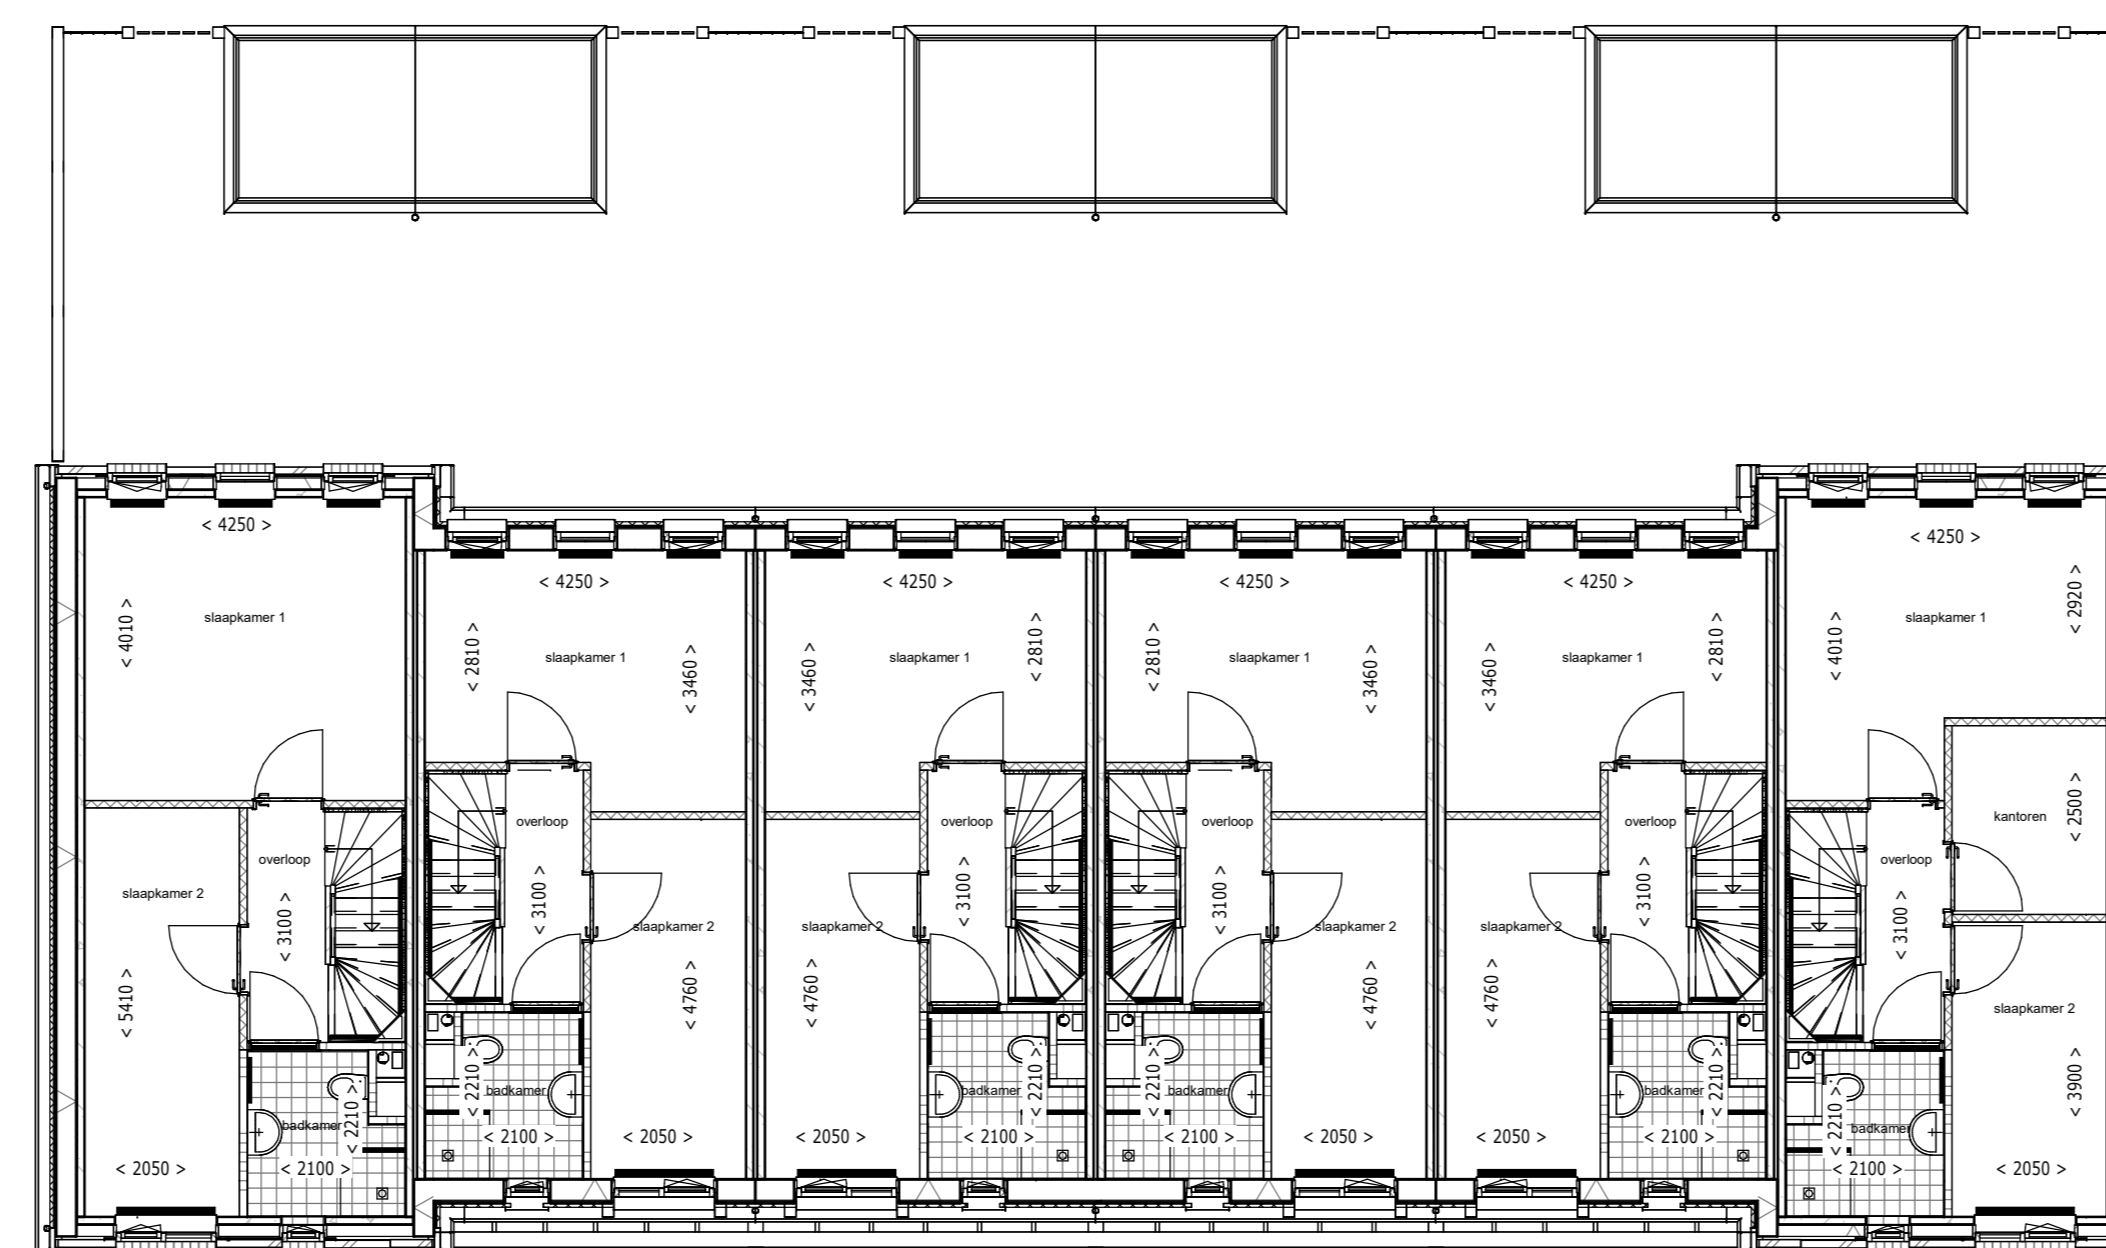

Zuidgevel - Blok 1

Noordgevel - Blok 1

Westgevel - Blok 1

Oostgevel - Blok 1

A-A - Blok 1

B-B - Blok 1

C-C - Blok 1

Doorsnede dubbele berging

Begane grond

Eerste verdieping - Blok 1

Tweede verdieping - Blok 1

Dak - Blok 1

Renvooi Gevel	
	Metsoverwerk kleur A beige genuanceerd, dakrandkleur
	Metsoverwerk kleur B beige genuanceerd met donkere voeg
	Metsoverwerk kleur C geel genuanceerd met donkere voeg
	entree woning
	reservering eco radiator n.t.b.