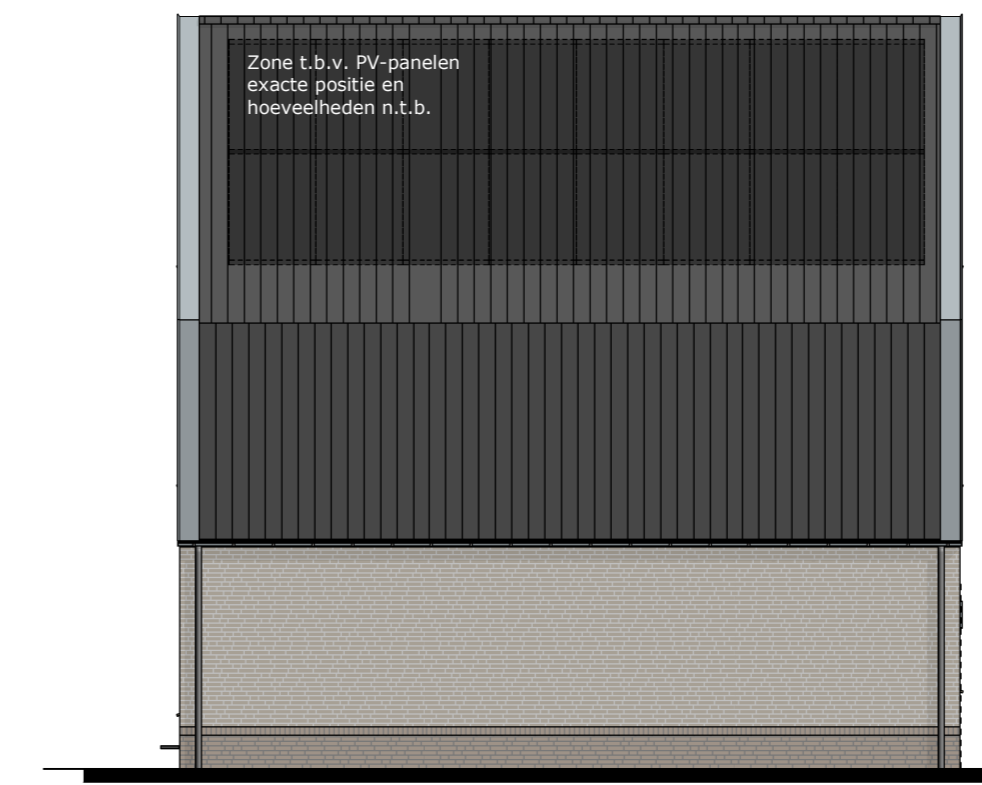

Zuidgevel - Blok 1

Noordgevel - Blok 1

Westgevel - Blok 1

Oostgevel - Blok 1

A-A - Blok 1

B-B - Blok 1

C-C - Blok 1

Doorsnede dubbele berging

Begane grond

Eerste verdieping - Blok 1

Tweede verdieping - Blok 1

Dak - Blok 1

Renvooi Gevel	
	Metsoverwerk kleur A beige genuanceerd, dakrandkleur
	Metsoverwerk kleur B beige genuanceerd met donkere voeg
	Metsoverwerk kleur C geel genuanceerd met donkere voeg
	entree woning
	reservering eco radiator n.t.b.