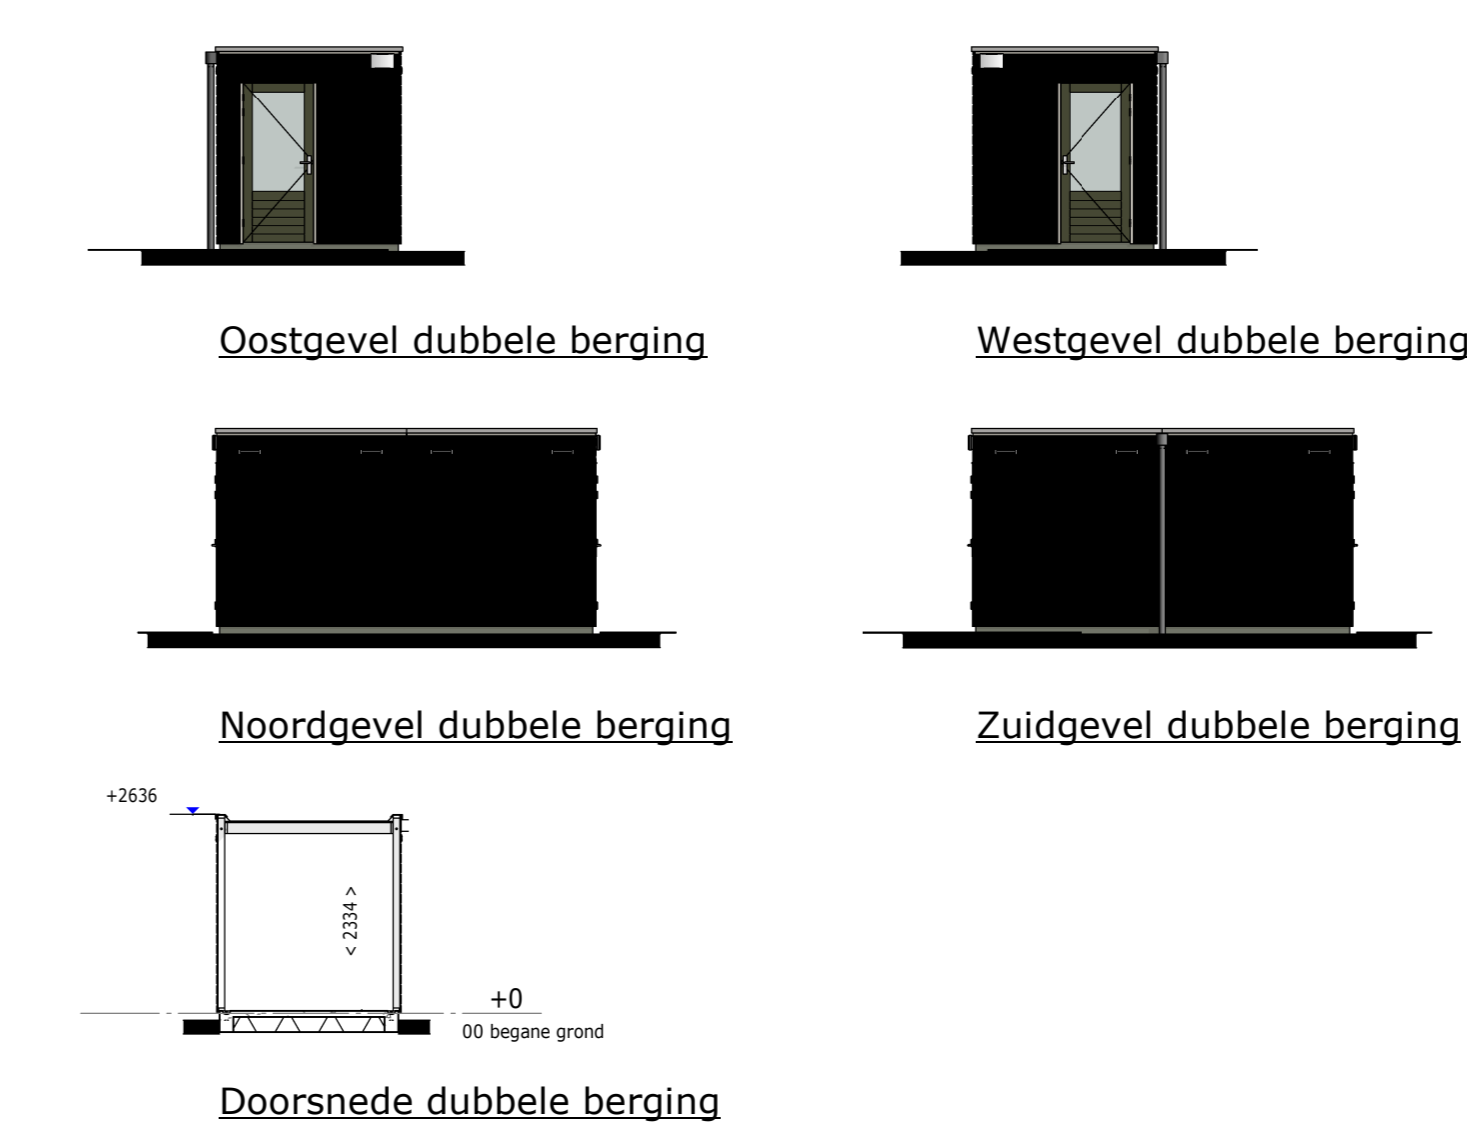

Zuidgevel - Blok 1

Noordgevel - Blok 1

Westgevel - Blok 1

Oostgevel - Blok 1

A-A - Blok 1

B-B - Blok 1

C-C - Blok 1

Doorsnede dubbele berging

Begane grond

Eerste verdieping - Blok 1

Tweede verdieping - Blok 1

Dak - Blok 1

Renvooi Gevel	
	Metsoverwerk kleur A beige genuanceerd, dakrandkleur
	Metsoverwerk kleur B beige genuanceerd met donkere voeg
	Metsoverwerk kleur C geel genuanceerd met donkere voeg
	entree woning
	reservering eco radiator n.t.b.