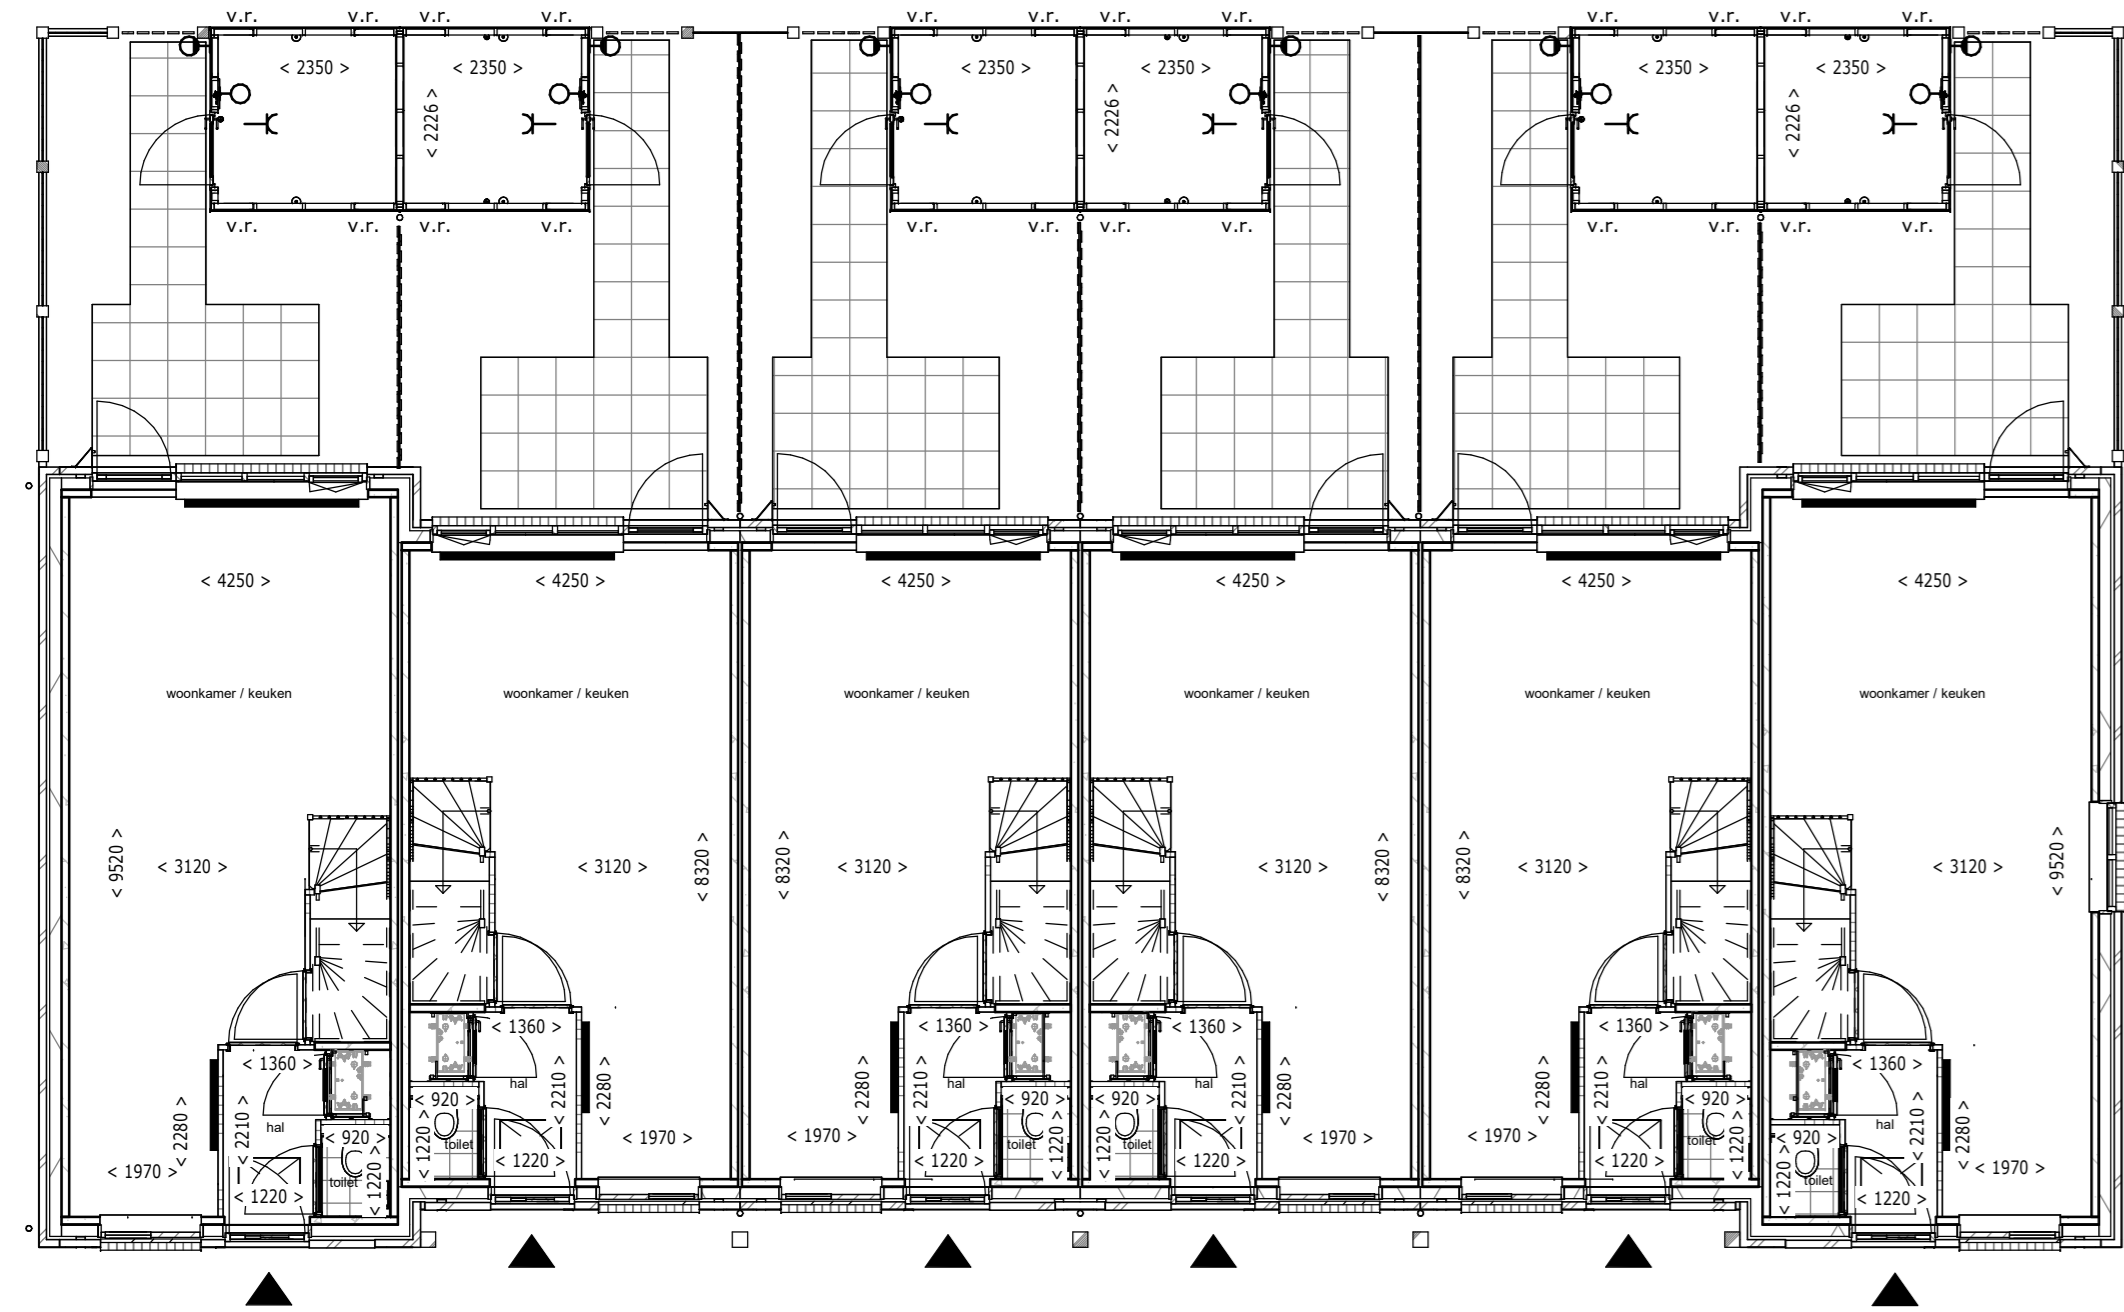

Zuidgevel - Blok 1

Noordgevel - Blok 1

Westgevel - Blok 1

Oostgevel - Blok 1

A-A - Blok 1

B-B - Blok 1

C-C - Blok 1

Doorsnede dubbele berging

Begane grond

Eerste verdieping - Blok 1

Tweede verdieping - Blok 1

Dak - Blok 1

Renvooi Gevel	
	Metsoverwerk kleur A beige genuanceerd, dakrandkleur
	Metsoverwerk kleur B beige genuanceerd met donkere voeg
	Metsoverwerk kleur C geel genuanceerd met donkere voeg
	entree woning
	reservering eco radiator n.t.b.