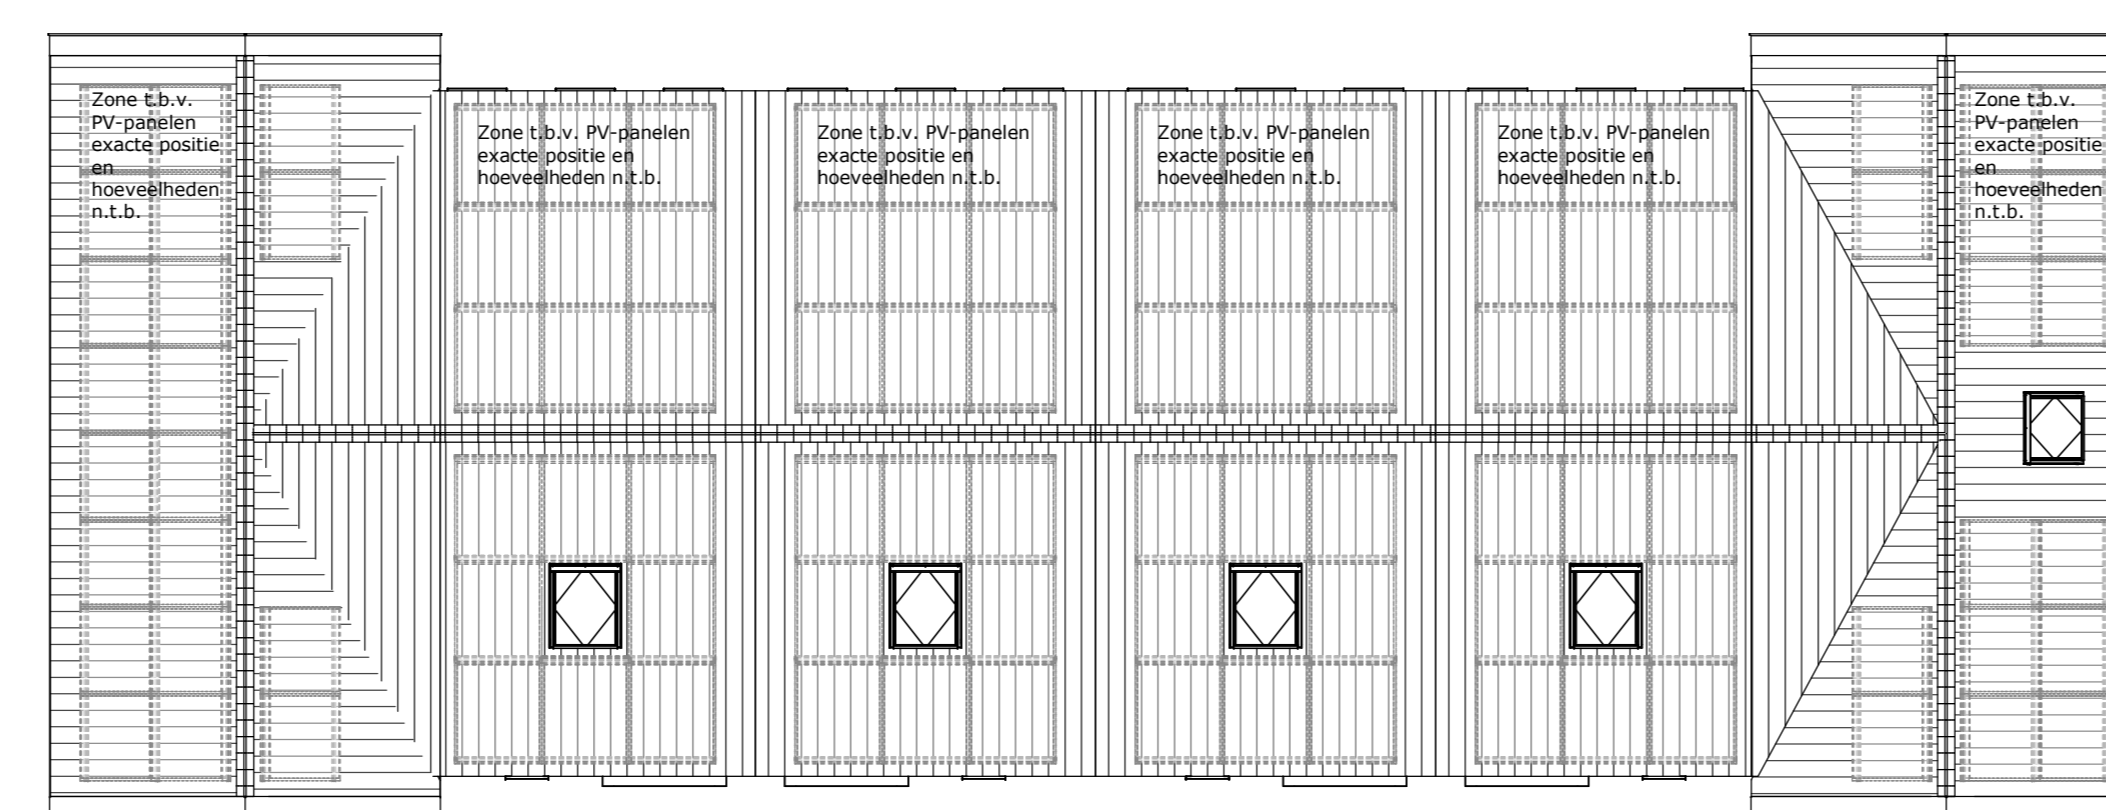

Zuidgevel - Blok 1

Noordgevel - Blok 1

Westgevel - Blok 1

Oostgevel - Blok 1

A-A - Blok 1

B-B - Blok 1

C-C - Blok 1

Doorsnede dubbele berging

Begane grond

Eerste verdieping - Blok 1

Tweede verdieping - Blok 1

Dak - Blok 1

Renvooi Gevel	
	Metsoverwerk kleur A beige genuanceerd, dakrandkleur
	Metsoverwerk kleur B beige genuanceerd met donkere voeg
	Metsoverwerk kleur C geel genuanceerd met donkere voeg
	entree woning
	reservering eco radiator n.t.b.