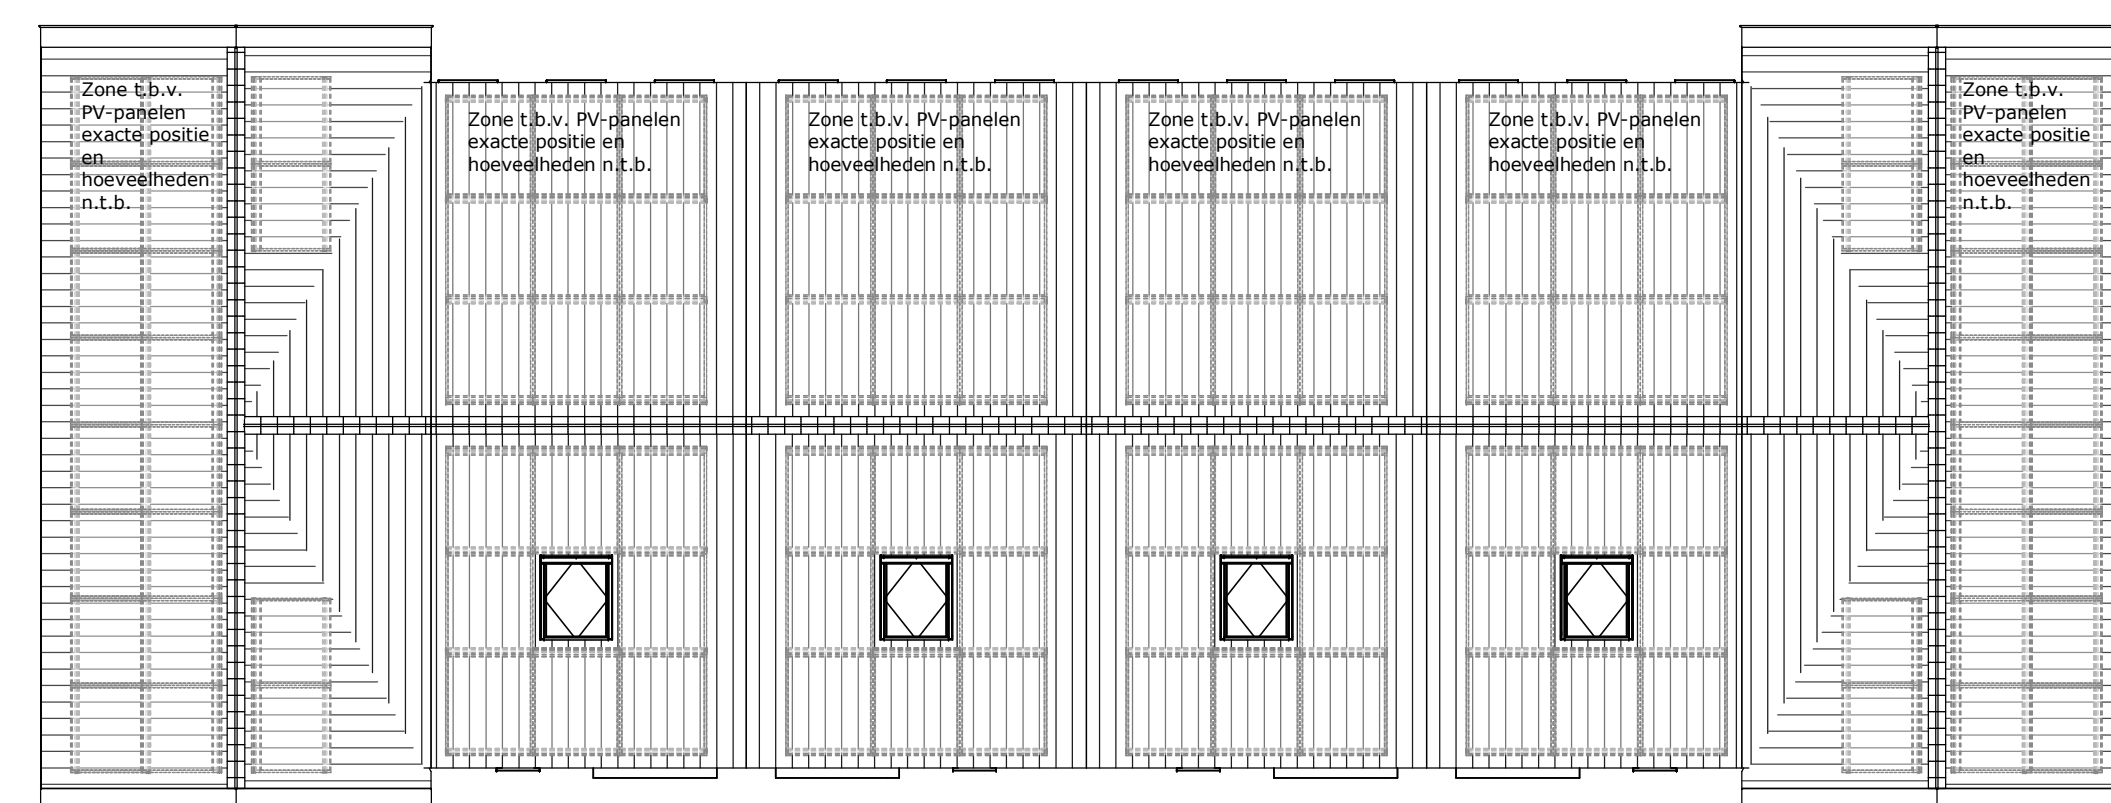

C-C - Blok 6

Doorsnede dubbele berging

06 05 04 03 02 01

Begane grond - Blok 6

06 05 04 03 02 01

Eerste verdieping - Blok 6

06 05 04 03 02 01

Tweede verdieping - Blok 6

06 05 04 03 02 01

Dak - Blok 6

Renvooi Gevel	
	Metalwerk kleur A beige gecoatiseerd, dakrandkleur
	Metalwerk kleur B beige gecoatiseerd met donkere voeg
	Metalwerk kleur C zwart gecoatiseerd met donkere voeg
	entree woning
	reserveering eco radiator n.t.b.