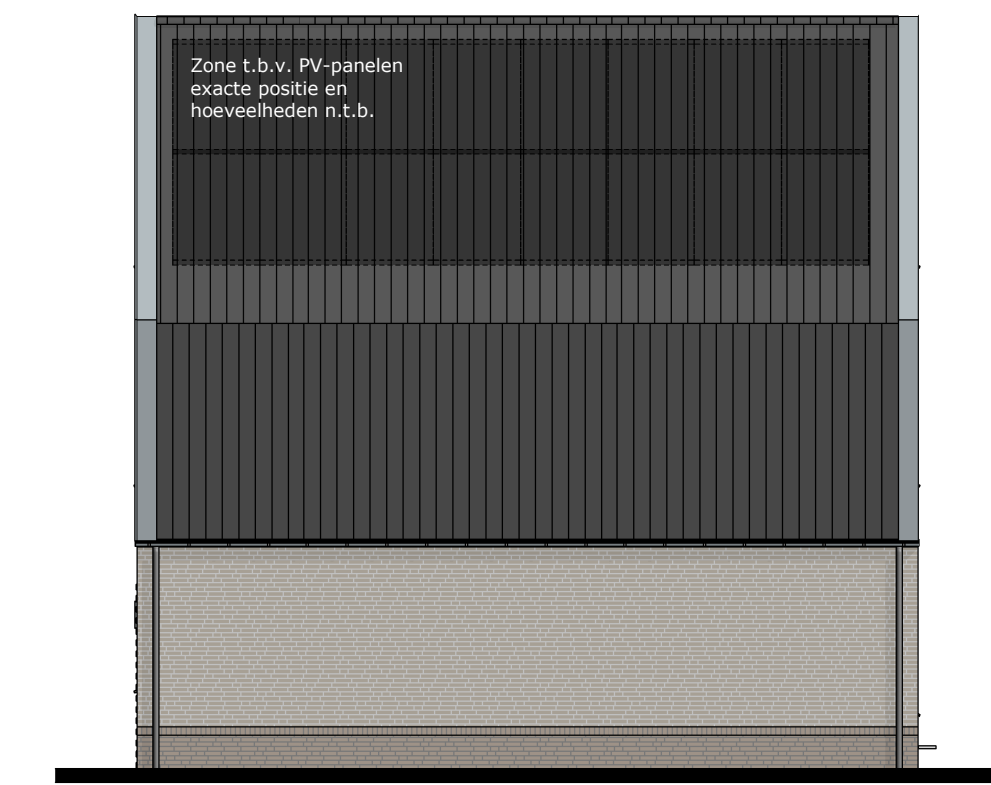

06 05 04 03 02 01

01 02 03 04 05 06

A-A - Blok 6

B-B - Blok 6

C-C - Blok 6

06 05 04 03 02 01

06 05 04 03 02 01

06 05 04 03 02 01

Tweede verdieping - Blok 6

06 05 04 03 02 01

Dak - Blok 6

Renvooi Gevel	
	Metalwerk kleur A beige gecoatiseerd, dakrandkleur
	Metalwerk kleur B beige gecoatiseerd met donkere voeg
	Metalwerk kleur C zwart gecoatiseerd met donkere voeg
	entree woning
	reserveering eco radiator n.t.b.

54 woningen Heiloo
Verkooptekening - Blok 6

werknr.: 14087
bloknr.: 6

tek.nr.: 04-705
schaal: 1:100
formaat: A0
getekend: Afb. Bim

datum: 02-03-2024
wijziging:

Trebbe MiddenWest B.V.
telefoon: 088 259 00 00
website: www.trebbe.nl