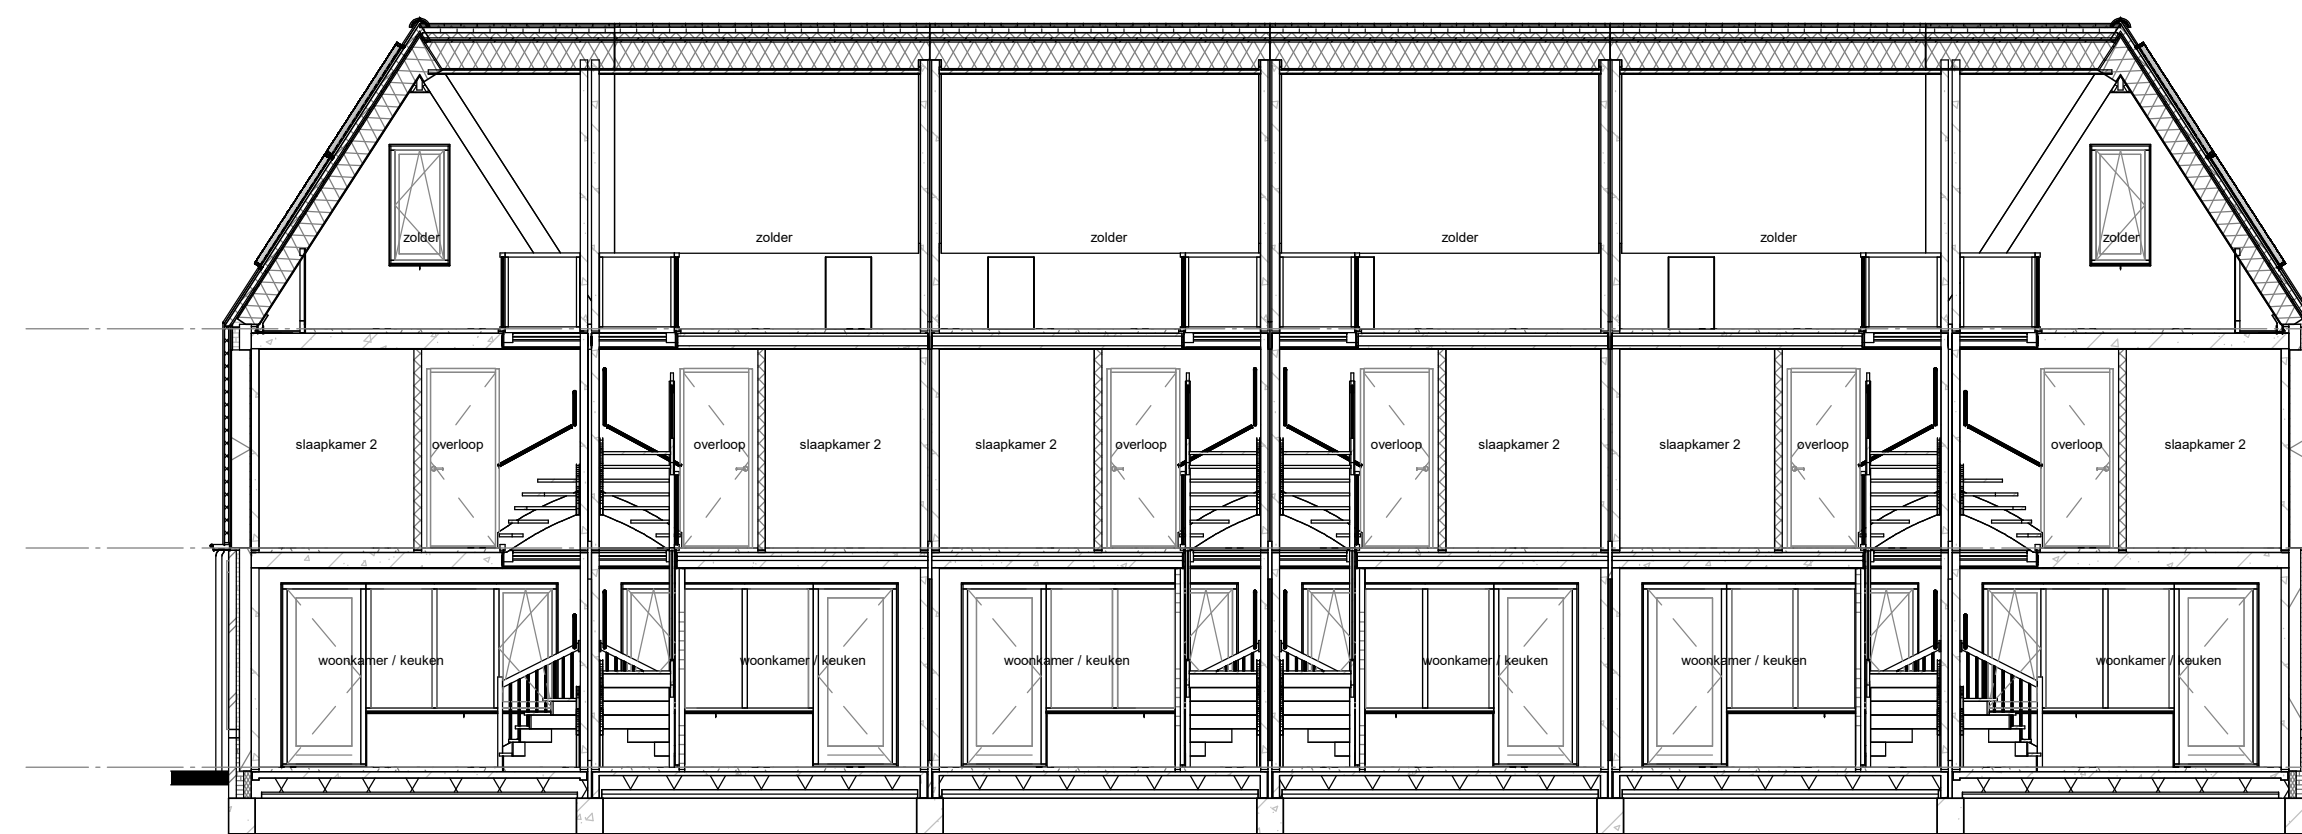

Zuidgevel - Blok 6

A-A - Blok 6