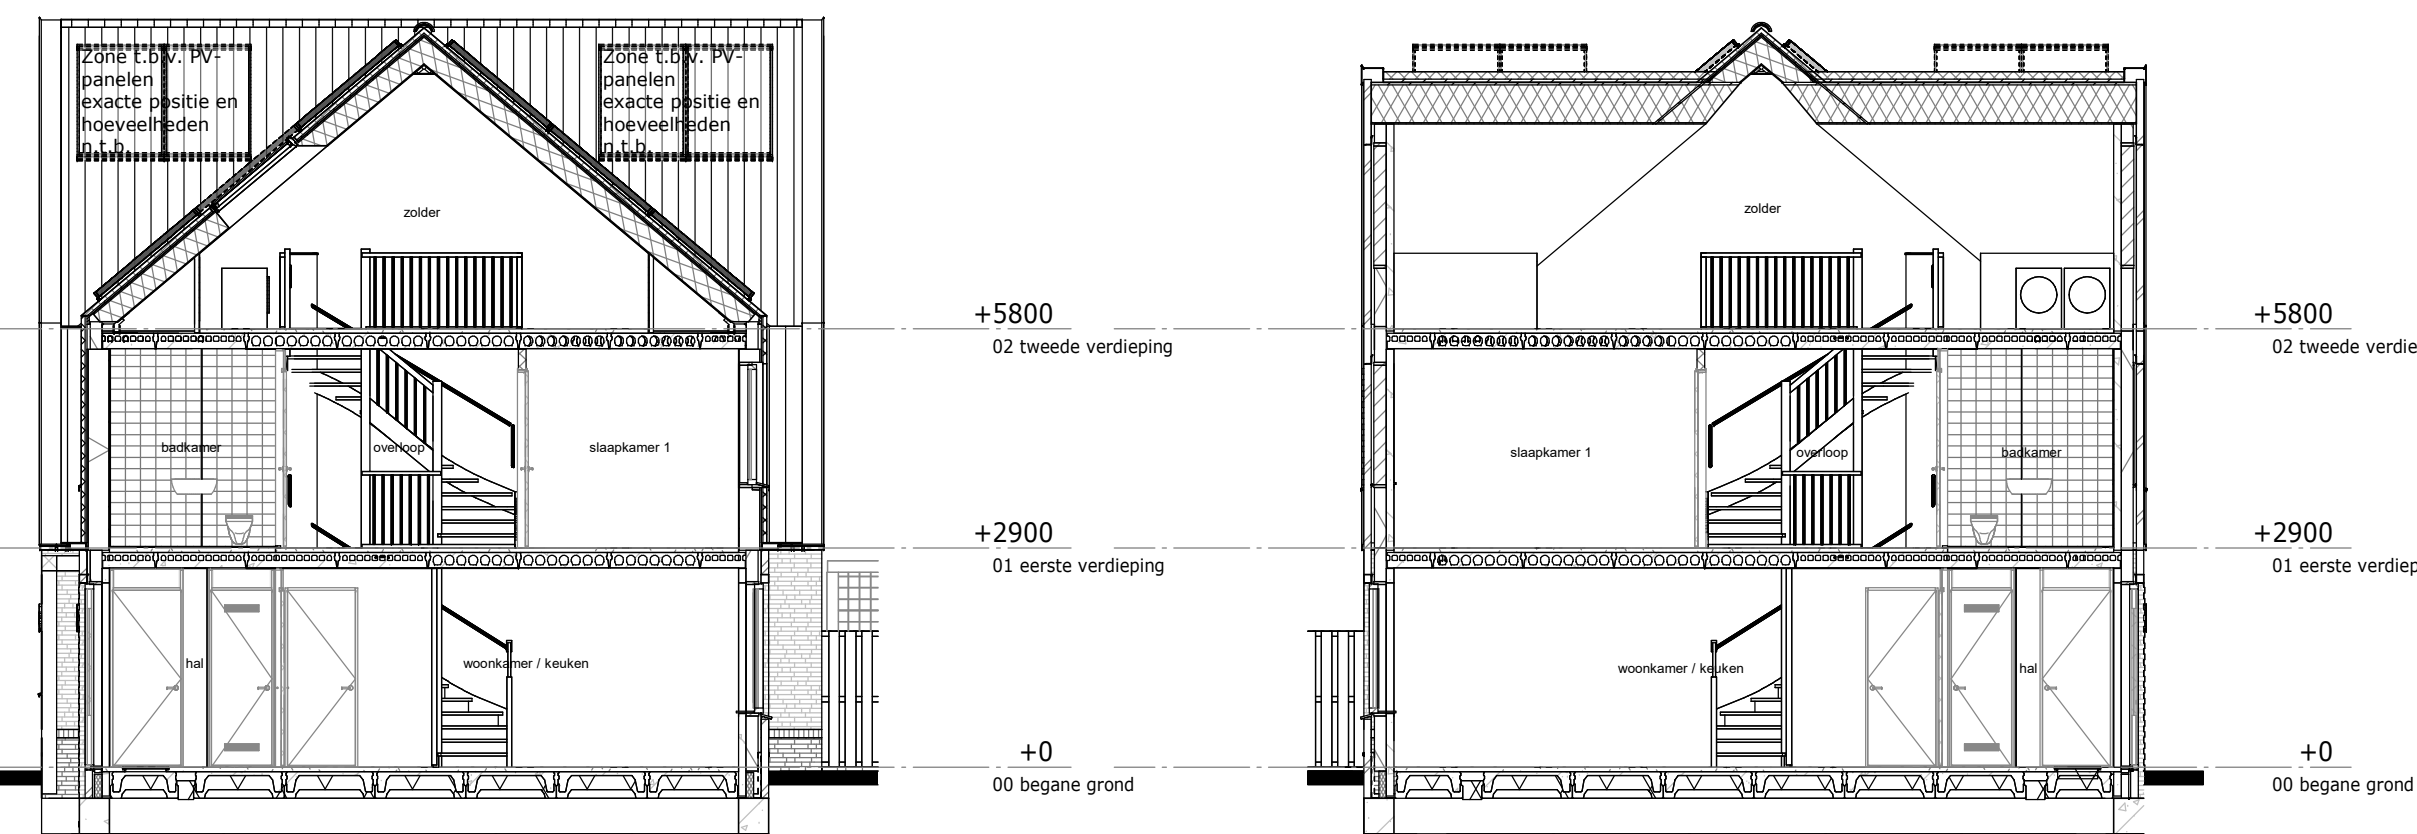

Noordgevel - Blok 6

B-B - Blok 6

C-C - Blok 6