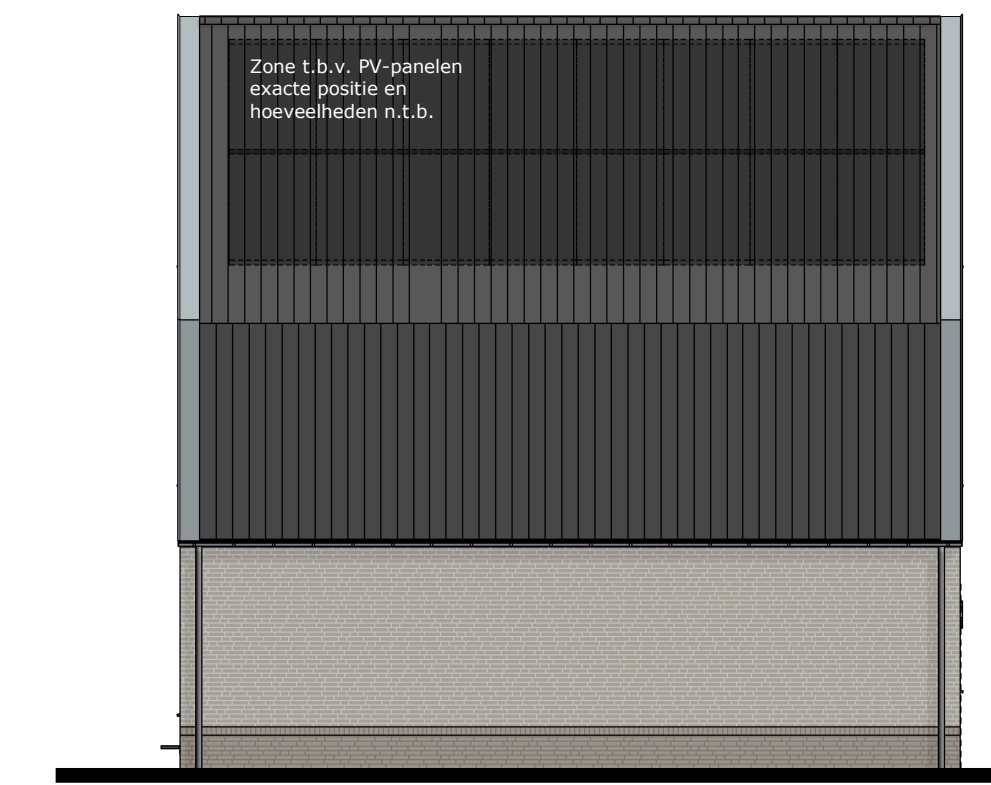

06 05 04 03 02 01

01 02 03 04 05 06

A-A - Blok 6

B-B - Blok 6

C-C - Blok 6

06 05 04 03 02 01

06 05 04 03 02 01

06 05 04 03 02 01

Tweede verdieping - Blok 6

06 05 04 03 02 01

Dak - Blok 6

Renvooi Gevel	
	Metalwerk kleur A beige gecoatiseerd, dakrandkleur
	Metalwerk kleur B beige gecoatiseerd met donkere voeg
	Metalwerk kleur C zwart gecoatiseerd met donkere voeg
	entree woning
	reserveering eco radiator n.t.b.

54 woningen Heiloo
Verkooptekening - Blok 6

werknr.: 14087
bloknr.: 6

tek.nr.: 04-705
schaal: 1:100
formaat: A0
getekend: Afb. Bim

datum: 02-03-2024
wijziging:

Trebbe MiddenWest B.V.
telefoon: 088 259 00 00
website: www.trebbe.nl