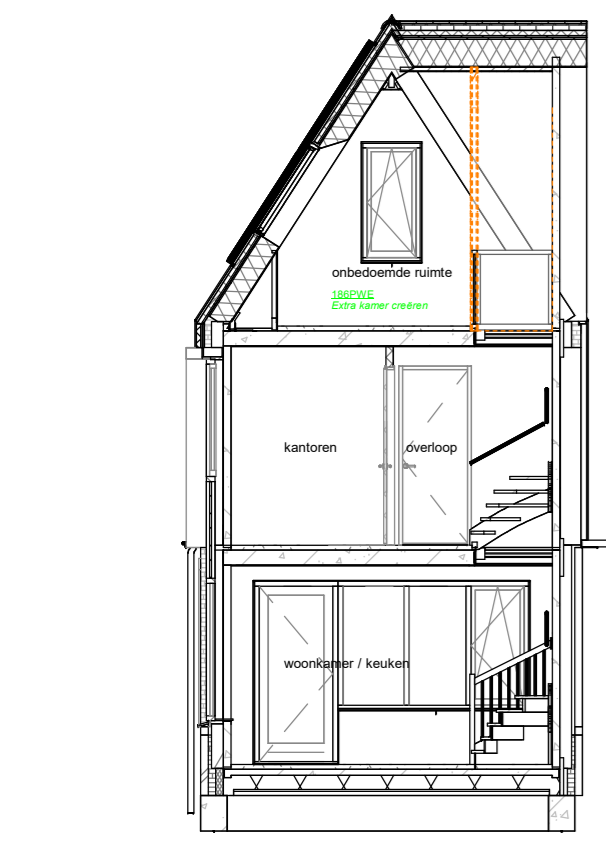

Opties - EW Kozijn zg

Begane grond - Opties EW Koz

Opties - EW Kozijn zg

Eerste verdieping - Opties EW Koz

Opties - EW Kozijn zg

Tweede verdieping - Opties EW Koz

Opties - EW Kozijn zg

Dak - Opties EW Koz

A-A - EW Koz

B-B - EW Koz

54 woningen Heiloo

werknr.: 14087

Verkooptekening - opties type
eindwoning met kozijn zijgevel

tek.nr.: 04-708

datum: 02-03-2024

schaal: 1:100