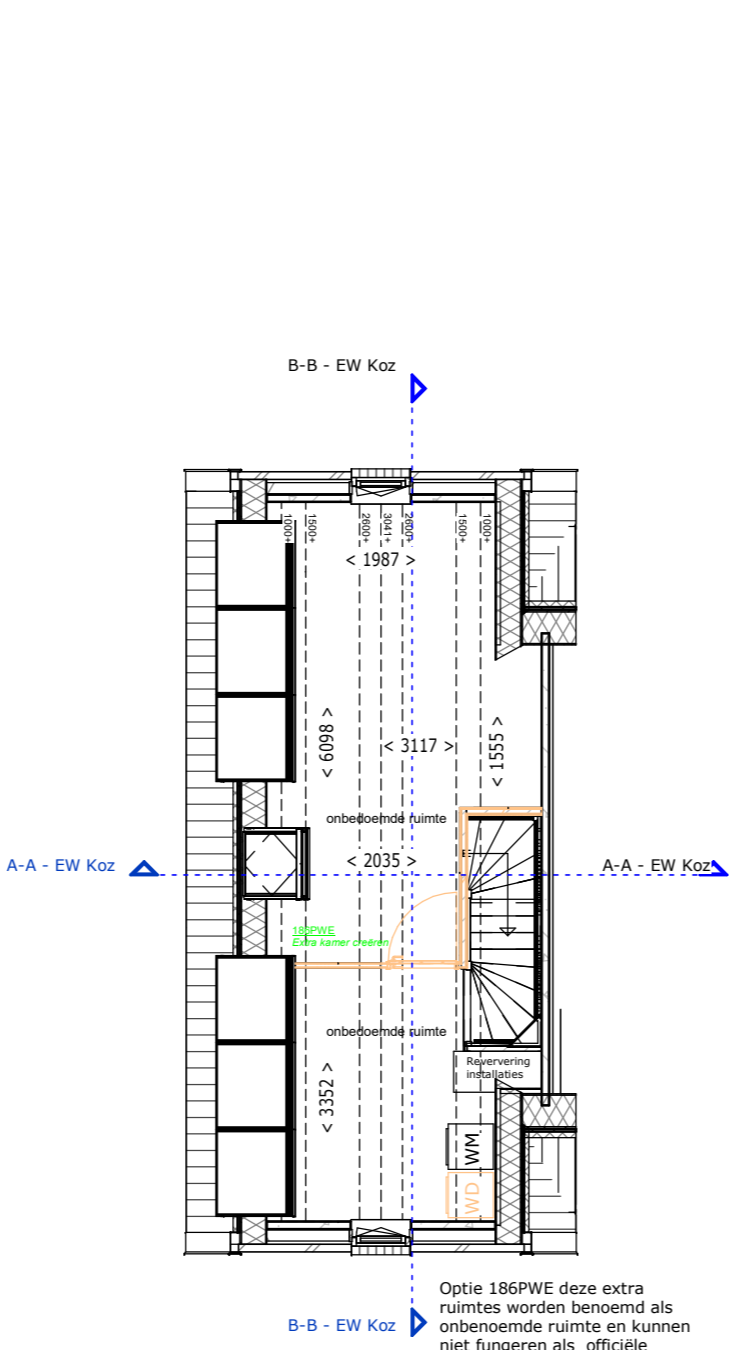

Opties - EW Kozijn zg

Begane grond - Opties EW Koz

Opties - EW Kozijn zg

Eerste verdieping - Opties EW Koz

Opties - EW Kozijn zg

Tweede verdieping - Opties EW Koz

Opties - EW Kozijn zg

Dak - Opties EW Koz

A-A - EW Koz

B-B - EW Koz

54 woningen Heiloo

werknr.: 14087

Verkooptekening - opties type
eindwoning met kozijn zijgevel

tek.nr.: 04-708

datum: 02-03-2024

schaal: 1:100