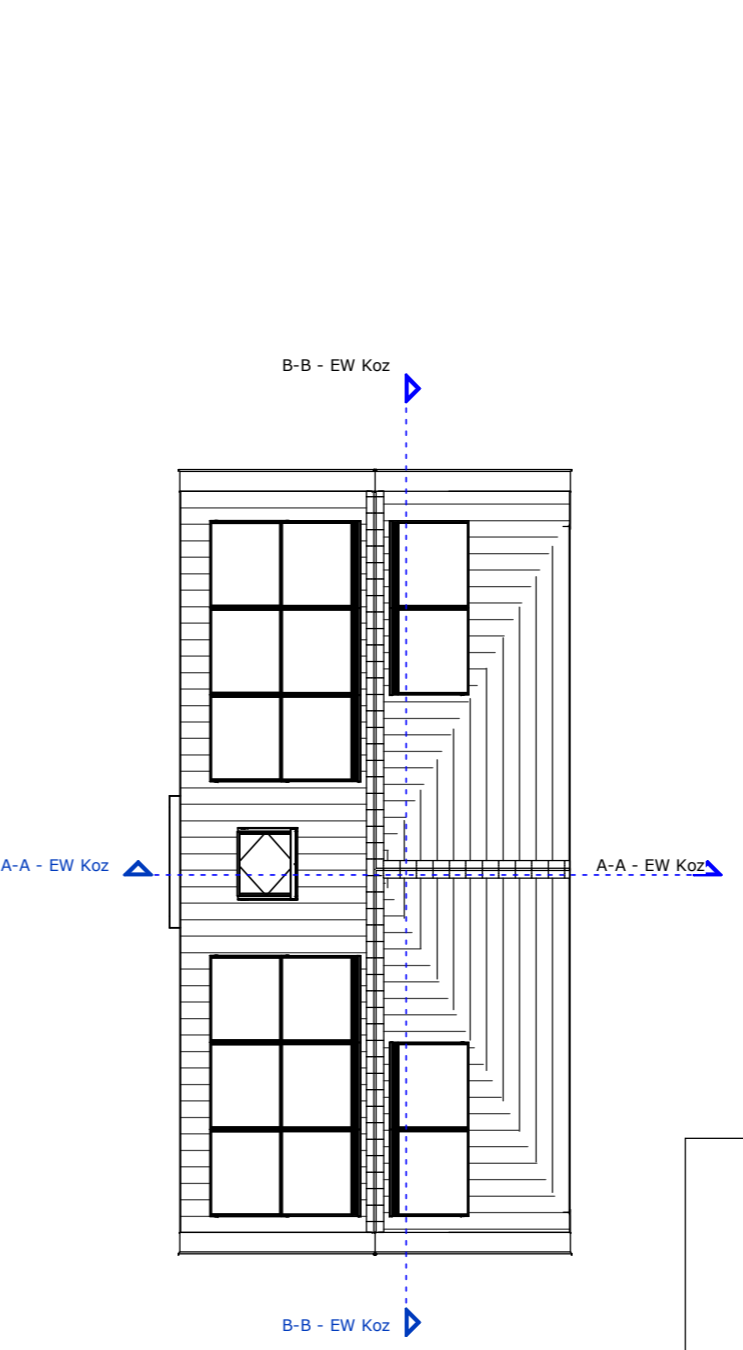

Opties - EW Kozijn zg

Begane grond - Opties EW Koz

Opties - EW Kozijn zg

Eerste verdieping - Opties EW Koz

Opties - EW Kozijn zg

Tweede verdieping - Opties EW Koz

Opties - EW Kozijn zg

Dak - Opties EW Koz

A-A - EW Koz

B-B - EW Koz

54 woningen Heiloo

werknr.: 14087

Verkooptekening - opties type
eindwoning met kozijn zijgevel

tek.nr.: 04-708

datum: 02-03-2024

schaal: 1:100