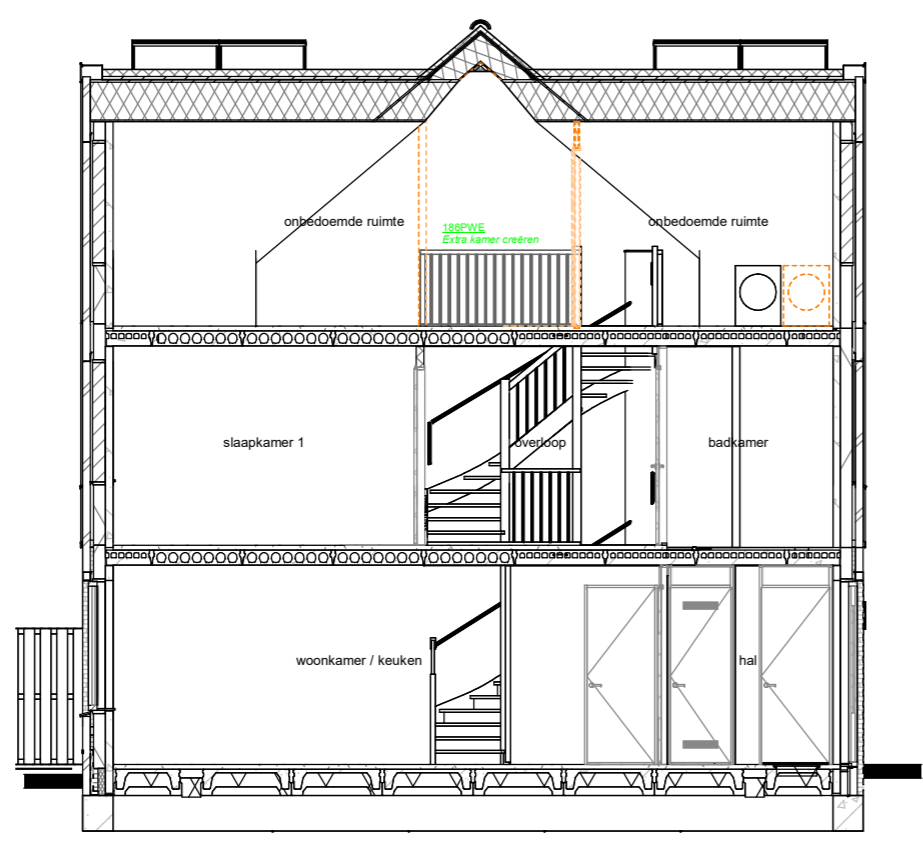

Opties - EW Kozijn zg

Begane grond - Opties EW Koz

Opties - EW Kozijn zg

Eerste verdieping - Opties EW Koz

Opties - EW Kozijn zg

Tweede verdieping - Opties EW Koz

Opties - EW Kozijn zg

Dak - Opties EW Koz

A-A - EW Koz

B-B - EW Koz

54 woningen Heiloo

werknr.: 14087

Verkooptekening - opties type
eindwoning met kozijn zijgevel

tek.nr.: 04-708

datum: 02-03-2024

schaal: 1:100