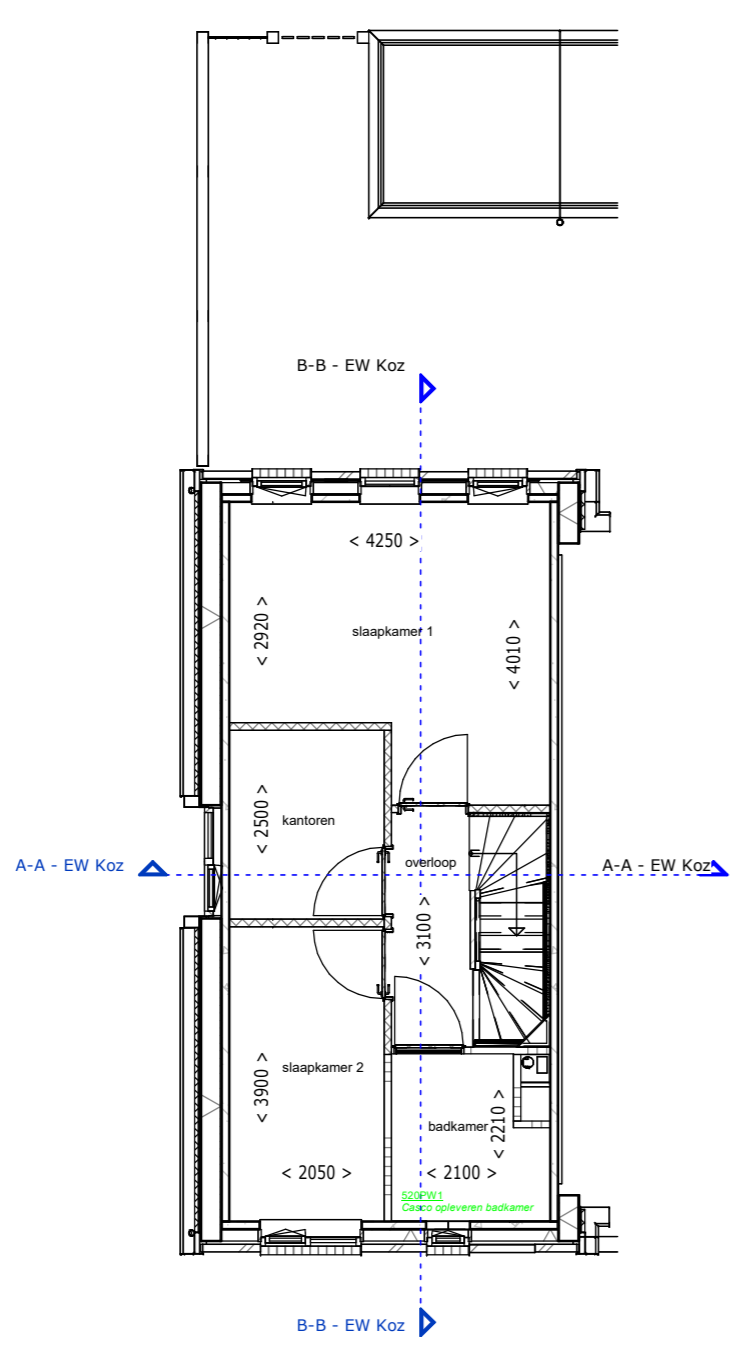

Opties - EW Kozijn zg

Begane grond - Opties EW Koz

Opties - EW Kozijn zg

Eerste verdieping - Opties EW Koz

Opties - EW Kozijn zg

Tweede verdieping - Opties EW Koz

Opties - EW Kozijn zg

Dak - Opties EW Koz

A-A - EW Koz

B-B - EW Koz

54 woningen Heiloo

werknr.: 14087

Verkooptekening - opties type
eindwoning met kozijn zijgevel

tek.nr.: 04-708

datum: 02-03-2024

schaal: 1:100